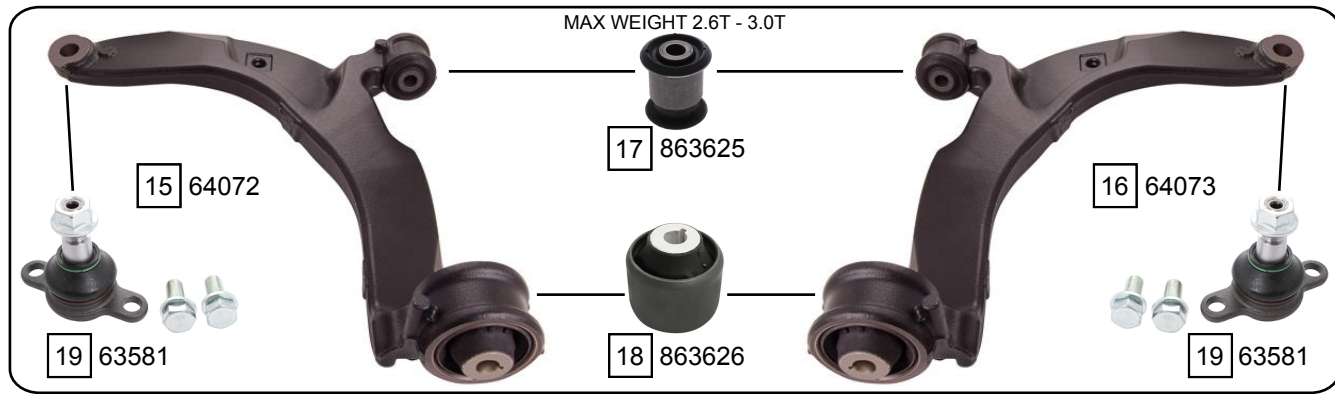

TRANSPORTER VI (SG_,SH_,SF_,SJ_)

04/2015 - 08/2024

Ref.	Sidem Ref.	Description	OE-number	Measures	Ref.	Sidem Ref.	Description	OE-number	Measures
1	863801	stabilizer mounting	7H0 411 313	di:21	11	63612	axial joint	Part of	th:MM16x1.5R L:180
2	864807	stabilizer mounting	7H5 411 313 A	di:22	12	63422	tie rod left	7H0 419 803 D	c:16.7
3	864808	stabilizer mounting	7H5 411 313 B	di:23.5	13	63423	tie rod right	7H0 419 804 D	c:16.7
4	63562	stabilizer link	7E0 411 317 A	L:260	14	863308	mounting axle body	7H0 499 035 D	di:22.1 do:70.5
5	864400	strut mount	7E0 412 331 A	di:14.5 do:153 L:44	15	64072	TCA left wobj	7E0 407 151 C	c:21.5
6	864401	bearing	7E0 412 249 B	di:73.5 do:127 L:29.2	16	64073	TCA right wobj	7E0 407 152 B	c:21.5
7	864402 KIT	strut mount kit	7E0 412 331 A S1	di:14 do:154	17	863625	silentblock for TCA	7H0 407 183	di:14.2 do:40.3
8	302.230	steering rack gater	7H0 422 831	D:62 d:16 L:205	18	863626	silentblock for TCA	7H0 407 182 A	di:14.1 do:60.2
9	63638	tie rod end left	7H0 422 817 D	c:16.7 th:FM16x1.5R	19	63581	ball joint	7E0 407 361 A S1	c:18.2
10	63639	tie rod end right	7H0 422 818 D	c:16.7 th:FM16x1.5R					