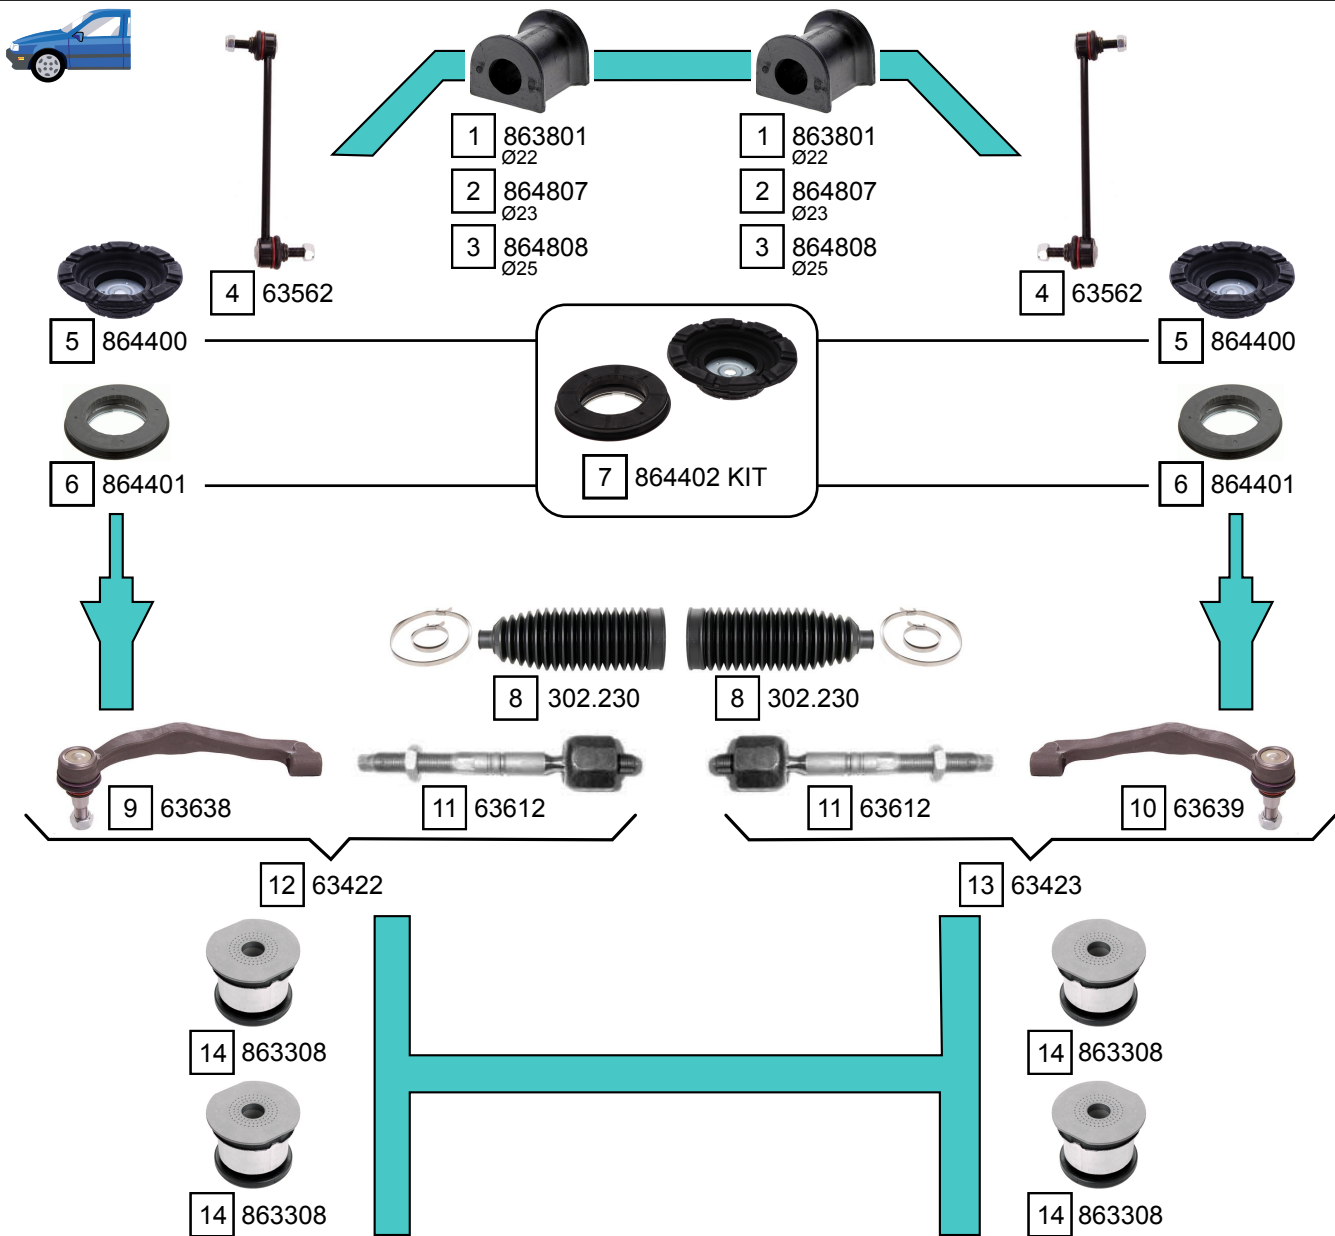

TRANSPORTER VI (SG_,SH_,SF_,SJ_)

04/2015 - 08/2024

Ref.	Sidem Ref.	Description	OE-number	Measures	Ref.	Sidem Ref.	Description	OE-number	Measures
1	863801	stabilizer mounting	7H0 411 313	di:21	11	63612	axial joint	Part of	th:MM16x1.5R L:180
2	864807	stabilizer mounting	7H5 411 313 A	di:22	12	63422	tie rod left	7H0 419 803 D	c:16.7
3	864808	stabilizer mounting	7H5 411 313 B	di:23.5	13	63423	tie rod right	7H0 419 804 D	c:16.7
4	63562	stabilizer link	7E0 411 317 A	L:260	14	863308	mounting axle body	7H0 499 035 D	di:22.1 do:70.5
5	864400	strut mount	7E0 412 331 A	di:14.5 do:153 L:44	15	64072	TCA left wobj	7E0 407 151 C	c:21.5
6	864401	bearing	7E0 412 249 B	di:73.5 do:127 L:29.2	16	64073	TCA right wobj	7E0 407 152 B	c:21.5
7	864402 KIT	strut mount kit	7E0 412 331 A S1	di:14 do:154	17	863625	silentblock for TCA	7H0 407 183	di:14.2 do:40.3
8	302.230	steering rack gater	7H0 422 831	D:62 d:16 L:205	18	863626	silentblock for TCA	7H0 407 182 A	di:14.1 do:60.2
9	63638	tie rod end left	7H0 422 817 D	c:16.7 th:FM16x1.5R	19	63581	ball joint	7E0 407 361 A S1	c:18.2
10	63639	tie rod end right	7H0 422 818 D	c:16.7 th:FM16x1.5R					