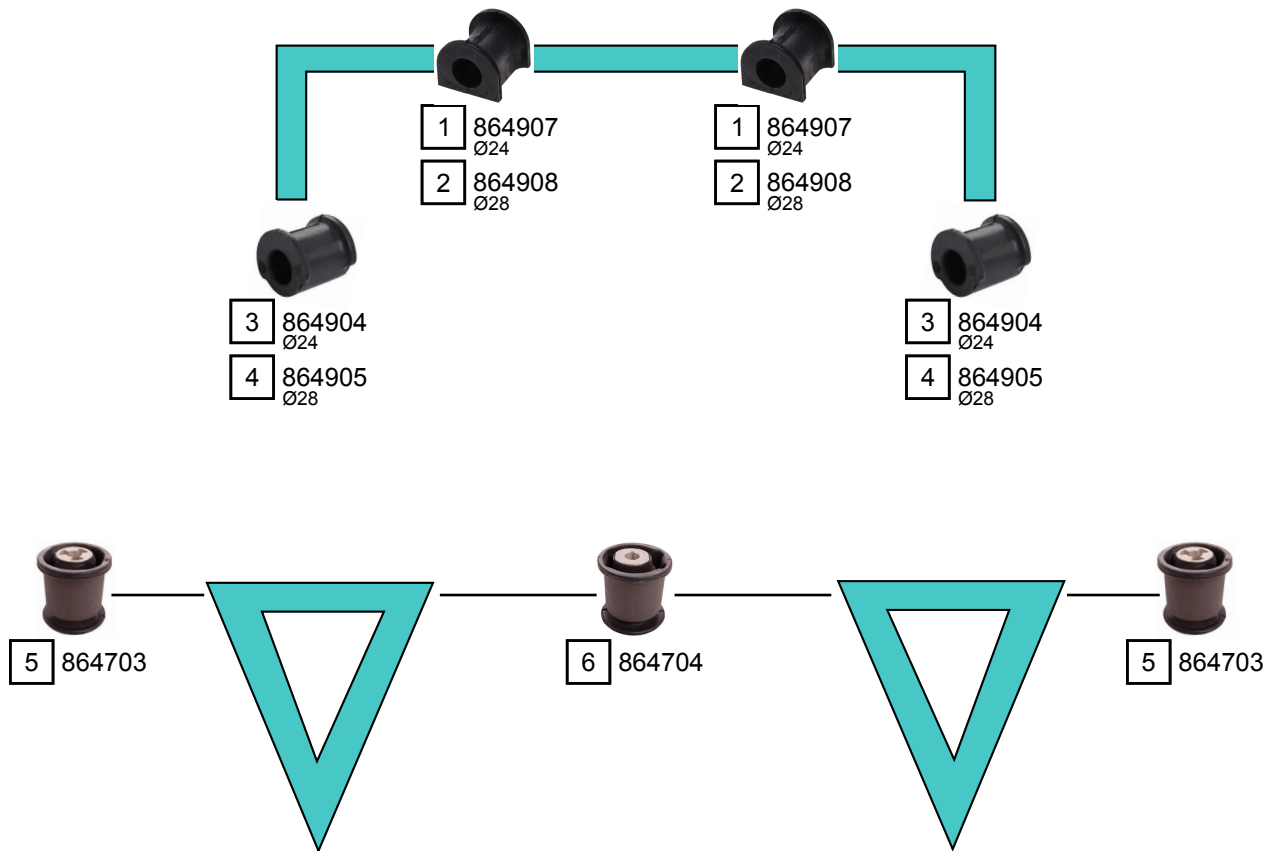

VOLKSWAGEN MULTIVAN

MULTIVAN T6 (SG_,SH_)

04/2015 - 08/2024

Ref.	Sidem Ref.	Description	OE-number	Measures	Ref.	Sidem Ref.	Description	OE-number	Measures
1	864907	stabilizer mounting	7H5 511 413 B	di:22.5	4	864905	stabilizer mounting	7H5 511 414 A	di:26.5
2	864908	stabilizer mounting	7H5 511 413 C	di:26.5	5	864703	silentblock for TCA	7H0 501 131 A	di:14.1 do:60.5
3	864904	stabilizer mounting	7H5 511 414	di:22.5	6	864704	silentblock for TCA	7H0 501 132 A	di:14.1 do:60.5