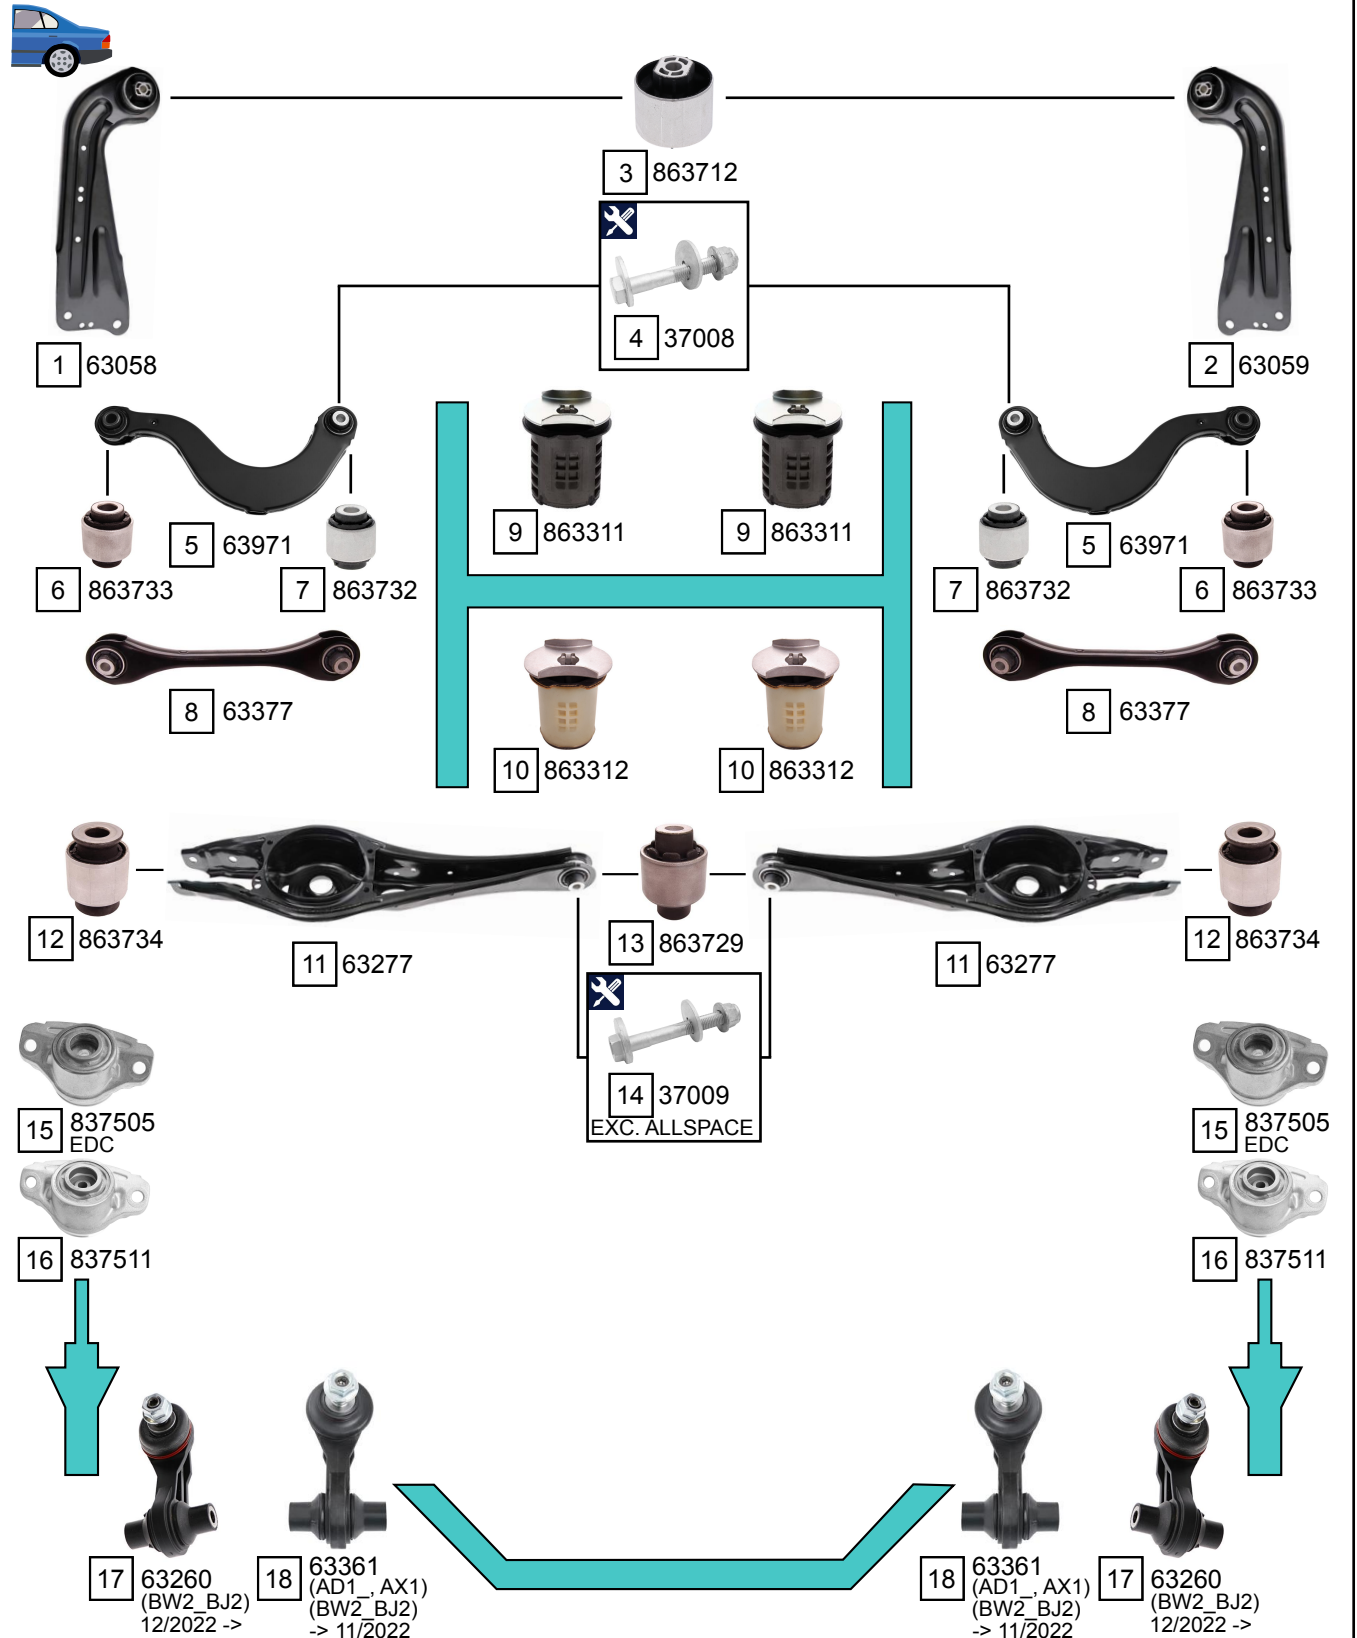

VOLKSWAGEN TIGUAN

TIGUAN (AD1, AX1)
TIGUAN ALLSPACE (BW2, BJ2)

02/2016 - 04/2024
03/2017 ->

Ref.	Sidem Ref.	Description	OE-number	Measures	Ref.	Sidem Ref.	Description	OE-number	Measures
1	63058	TCA left	5QF 505 223 C	L:404	10	863312	mounting axle body	5Q0 505 145 E	di:18.6 do:53.5
2	63059	TCA right	5QF 505 224 C	L:404	11	63277	TCA	3Q0 505 311 G	L:590
3	863712	silentblock for TCA	1K0 505 541 B	di:12.2 do:60.2	12	863734	silentblock for TCA	5Q0 505 553 A	di:12.4 do:36.4
4	37008	mounting kit	WHT 000 227 S1	th:M12x1.5R L:93	13	863729	silentblock for TCA	Part of	di:12.1 do:44.3
5	63971	track rod	5Q0 505 323 C	L:305	14	37009	mounting kit	WHT 000 228 S1	th:M12x1.5R L:110
6	863733	silentblock for TCA	Part of	di:14.3 do:38.2	15	837505	strut mount	5Q0 513 353 G	di:10.2 do:65.8 L:63.3
7	863732	silentblock for TCA	Part of	di:12.1 do:38.3	16	837511	strut mount	5Q0 513 353 K	di:10.2 do:65.8 L:63.3
8	63377	track rod	5Q0 501 529 F	L:282	17	63260	stabilizer link rear axle	5WA 505 465 B	L:70
9	863311	mounting axle body	5Q0 505 145 F	di:18.2 do:61.5	18	63361	stabilizer link rear axle	5Q0 505 465 C	L:70