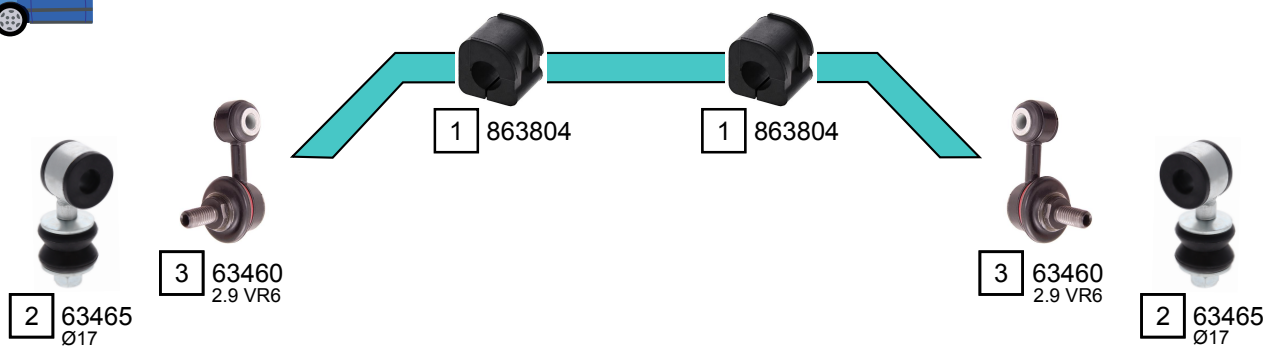

CORRADO (53I)

08/1989 - 12/1995

-> CHAS 50-S-000 051

CHAS 50-S-000 052 ->
CHAS 50-N-000 001 ->

Ref.	Sidem Ref.	Description	OE-number	Measures	Ref.	Sidem Ref.	Description	OE-number	Measures
1	863804	stabilizer mounting	191 411 314	di:17	5	863404	strut mount	7M0 412 331	di:26.5 do:96.7 L:50
2	63465	stabilizer link	6K0 411 315	L:78	6	863417	bearing	1J0 412 249	di:14.3 do:45.3 L:13.4
3	63460	stabilizer link	535 411 315	L:51	7	863407 KIT	strut mount kit	7M0 412 331 S1	di:14 do:98 L:50
4	863403	strut mount	357 412 329	di:14 do:127 L:55					