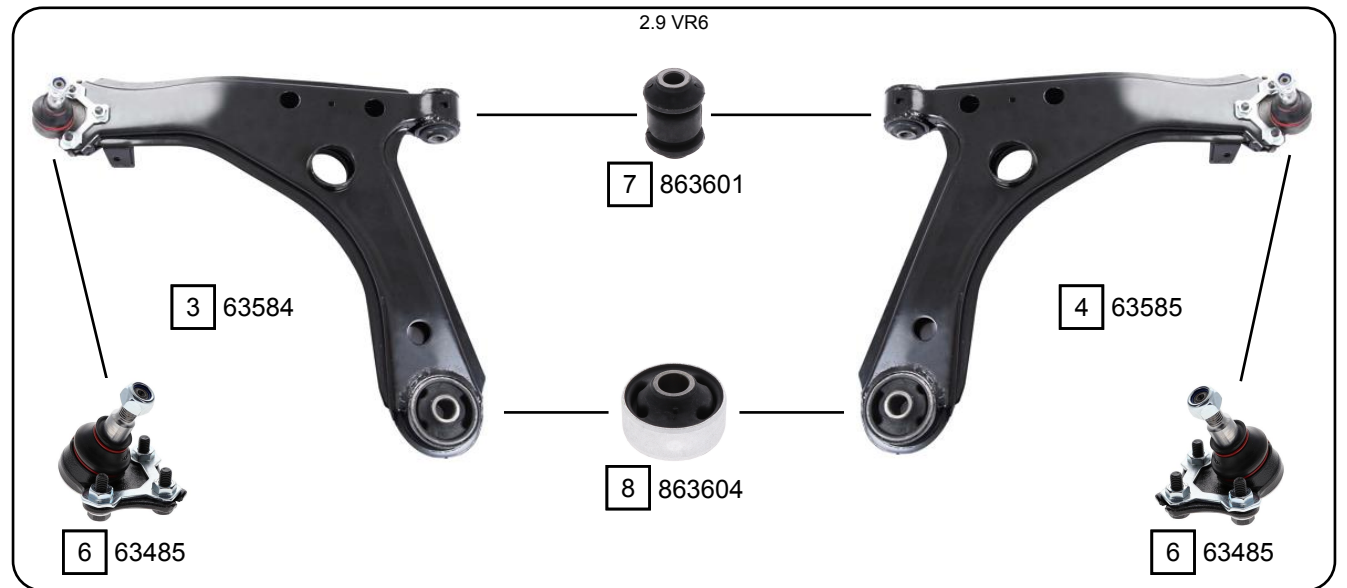

CORRADO (53I)

08/1989 - 12/1995

Ref.	Sidem Ref.	Description	OE-number	Measures	Ref.	Sidem Ref.	Description	OE-number	Measures
1	63489 A	TCA left wbj	191 407 151 B S1	c:19	5	63483	ball joint lower	357 407 365 A	c:19
2	63489 B	TCA right wbj	191 407 151 B S2	c:19	6	63485	ball joint lower	1H0 407 365	c:16.5
3	63584	TCA left wbj	1H0 407 151 A S1	c:16.5	7	863601	silentblock for TCA	357 407 182	di:12.1 do:33
4	63585	TCA right wbj	1H0 407 152 S1	c:16.5	8	863604	silentblock for TCA	191 407 181 D	di:17 do:60.1