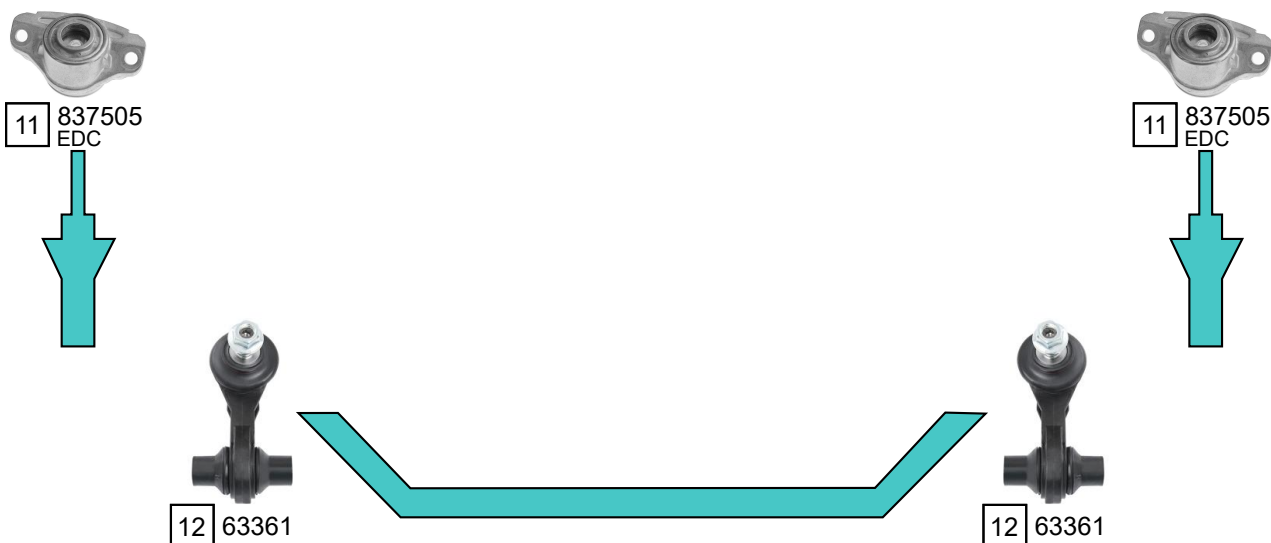

TOURAN (5T1)

05/2015 ->

Ref.	Sidem Ref.	Description	OE-number	Measures	Ref.	Sidem Ref.	Description	OE-number	Measures
1	863712	silentblock for TCA	1K0 505 541 B	di:12.2 do:60.2	7	863733	silentblock for TCA	Part of	di:14.3 do:38.2
2	63170	TCA left	5Q0 505 223 D	L:384	8	863732	silentblock for TCA	Part of	di:12.1 do:38.3
3	63171	TCA right	5Q0 505 224 D	L:384	9	863731	silentblock for TCA	5Q0 505 553	di:12.1 do:37.4
4	63971	track rod	5Q0 505 323 C	L:305	10	863729	silentblock for TCA	Part of	di:12.1 do:44.3
5	63377	track rod	5Q0 501 529 F	L:282	11	837505	strut mount	5Q0 513 353 G	di:10.2 do:65.8 L:63.3
6	63150	TCA	5QA 505 311 E	L:590	12	63361	stabiliser link rear axle	5Q0 505 465 C	L:70