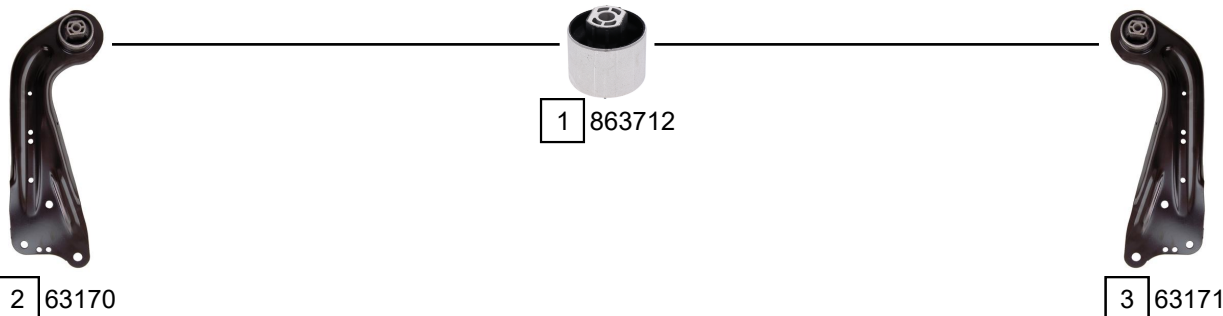

TOURAN (5T1)

05/2015 ->

Ref.	Sidem Ref.	Description	OE-number	Measures	Ref.	Sidem Ref.	Description	OE-number	Measures
1	863712	silentblock for TCA	1K0 505 541 B	di:12.2 do:60.2	7	863733	silentblock for TCA	Part of	di:14.3 do:38.2
2	63170	TCA left	5Q0 505 223 D	L:384	8	863732	silentblock for TCA	Part of	di:12.1 do:38.3
3	63171	TCA right	5Q0 505 224 D	L:384	9	863731	silentblock for TCA	5Q0 505 553	di:12.1 do:37.4
4	63971	track rod	5Q0 505 323 C	L:305	10	863729	silentblock for TCA	Part of	di:12.1 do:44.3
5	63377	track rod	5Q0 501 529 F	L:282	11	837505	strut mount	5Q0 513 353 G	di:10.2 do:65.8 L:63.3
6	63150	TCA	5QA 505 311 E	L:590	12	63361	stabiliser link rear axle	5Q0 505 465 C	L:70