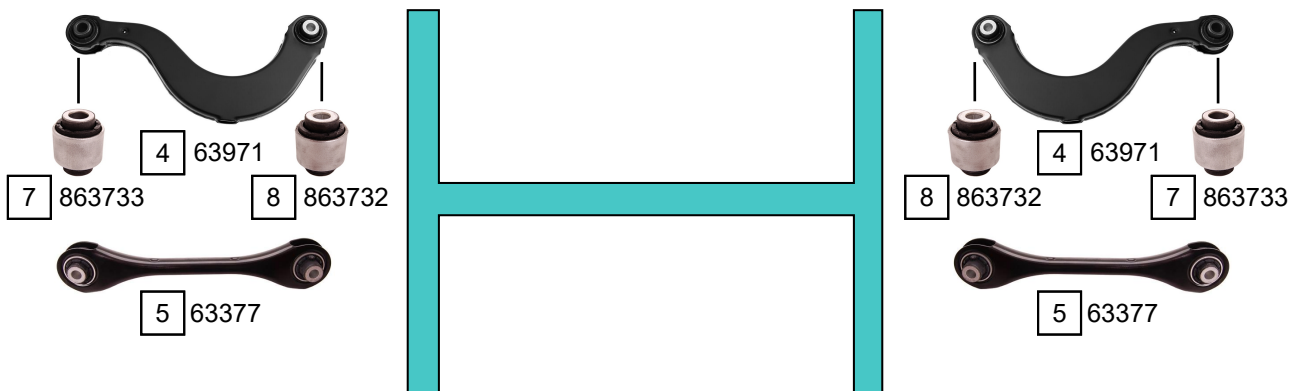

TOURAN (5T1)

05/2015 ->

Ref.	Sidem Ref.	Description	OE-number	Measures	Ref.	Sidem Ref.	Description	OE-number	Measures
1	863712	silentblock for TCA	1K0 505 541 B	di:12.2 do:60.2	7	863733	silentblock for TCA	Part of	di:14.3 do:38.2
2	63170	TCA left	5Q0 505 223 D	L:384	8	863732	silentblock for TCA	Part of	di:12.1 do:38.3
3	63171	TCA right	5Q0 505 224 D	L:384	9	863731	silentblock for TCA	5Q0 505 553	di:12.1 do:37.4
4	63971	track rod	5Q0 505 323 C	L:305	10	863729	silentblock for TCA	Part of	di:12.1 do:44.3
5	63377	track rod	5Q0 501 529 F	L:282	11	837505	strut mount	5Q0 513 353 G	di:10.2 do:65.8 L:63.3
6	63150	TCA	5QA 505 311 E	L:590	12	63361	stabiliser link rear axle	5Q0 505 465 C	L:70