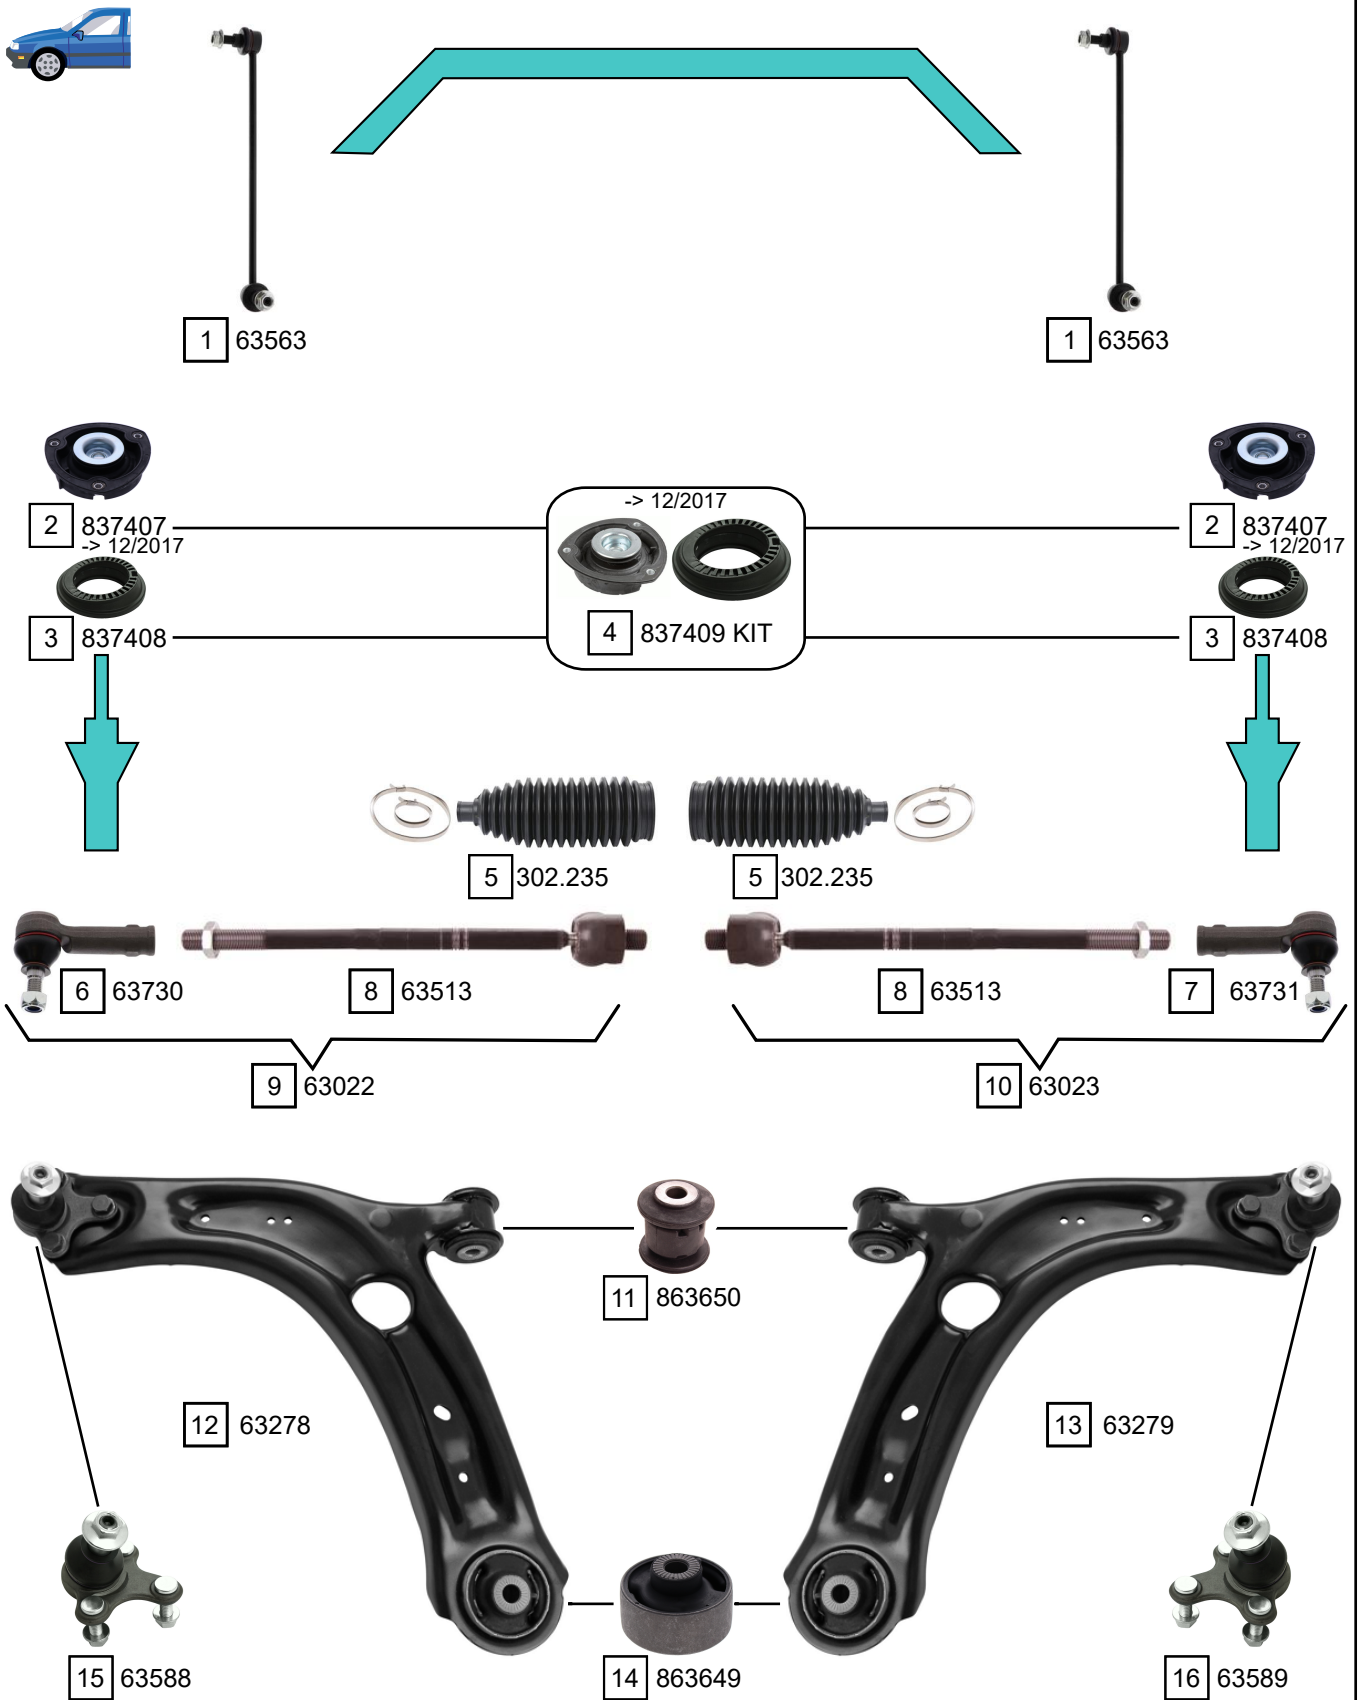

TOURAN (5T1)

05/2015 ->

Ref.	Sidem Ref.	Description	OE-number	Measures	Ref.	Sidem Ref.	Description	OE-number	Measures
1	63563	stabiliser link	5Q0 411 315 A	L:335	9	63022	tie rod left	561 423 810 S1	c:13.2
2	837407	strut mount	5Q0 412 331 E	di:14.6 do:64.1 L:42	10	63023	tie rod right	561 423 810 S2	c:13.2
3	837408	bearing	5Q0 412 249 F	di:74 do:127 L:38.6	11	863650	silentblock for TCA	5Q0 407 182	di:12.1 do:40.1
4	837409 KIT	strut mount kit	5Q0 412 331 E S1	di:15 do:127	12	63278	TCA left wbj	3Q0 407 151 E S1	c:15.2
5	302.235	steering rack gaiter	5Q0 423 831	D:54 d:16 L:191	13	63279	TCA right wbj	3Q0 407 152 E S1	c:15.2
6	63730	tie rod end left	1K0 423 811 J S1	c:13.2 th:FM16x1.5R	14	863649	silentblock for TCA	5Q0 407 183 E	di:13 do:65
7	63731	tie rod end right	1K0 423 812 J S1	c:13.2 th:FM16x1.5R	15	63588	ball joint left	3C0 407 365 B	c:15.2
8	63513	axial joint	561 423 810	th:MM16X1.5R L:330	16	63589	ball joint right	3C0 407 366 B	c:15.2