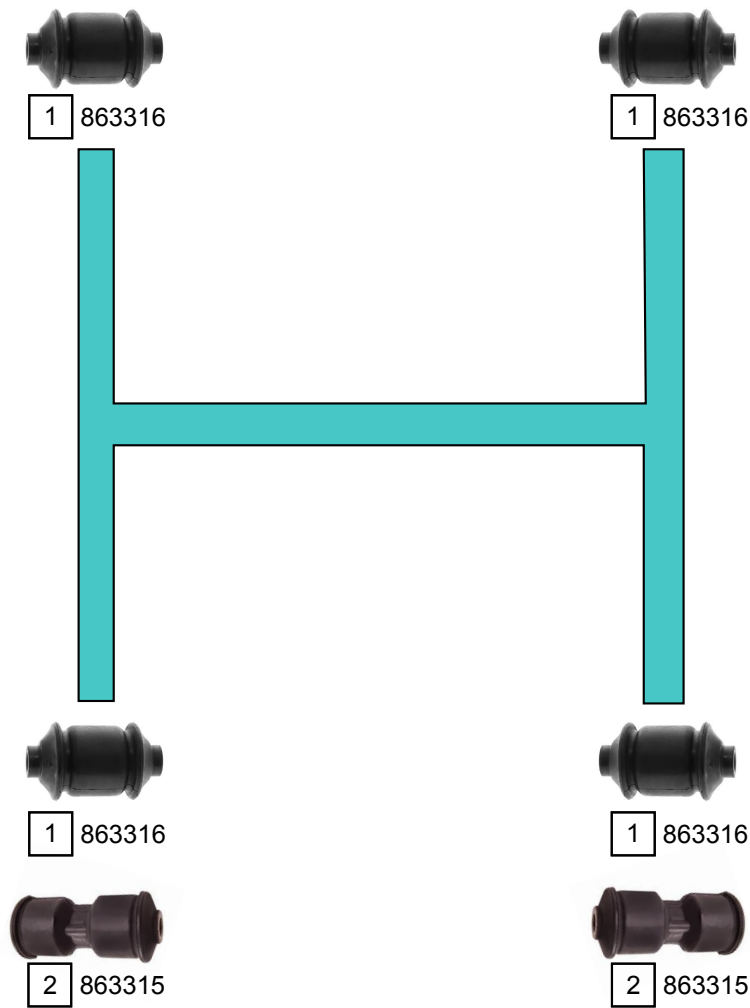

# VOLKSWAGEN CADDY

CADDY IV (SA\_)  
CADDY ALLTRACK (SA\_)

05/2015 - 09/2020  
05/2015 ->

Ref.	Sidem Ref.	Description	OE-number	Measures	Ref.	Sidem Ref.	Description	OE-number	Measures
1	863316	spring bush	6K9 501 541	di:12 do:45	4	863907	stabilizer mounting	2K0 511 413 D	di:18.5
2	863315	spring bush	2K0 511 171 B	di:12.2 do:42	5	863908	stabilizer mounting	2K3 511 413	di:20.5
3	63662	stabilizer link rear axle	2K0 505 465 E	L:241					