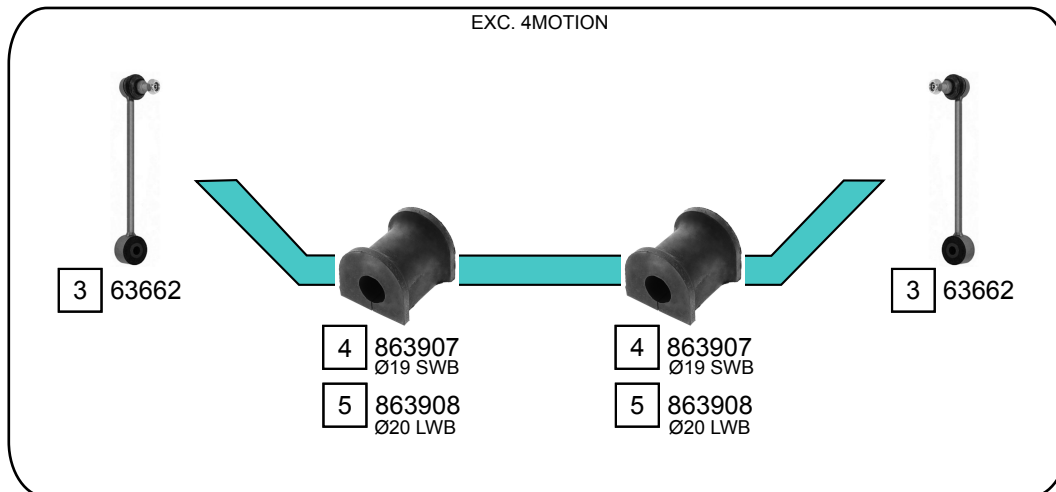

# VOLKSWAGEN CADDY

CADDY IV (SA\_)  
CADDY ALLTRACK (SA\_)

05/2015 - 09/2020  
05/2015 ->

Ref.	Sidem Ref.	Description	OE-number	Measures	Ref.	Sidem Ref.	Description	OE-number	Measures
1	863316	spring bush	6K9 501 541	di:12 do:45	4	863907	stabilizer mounting	2K0 511 413 D	di:18.5
2	863315	spring bush	2K0 511 171 B	di:12.2 do:42	5	863908	stabilizer mounting	2K3 511 413	di:20.5
3	63662	stabilizer link rear axle	2K0 505 465 E	L:241					