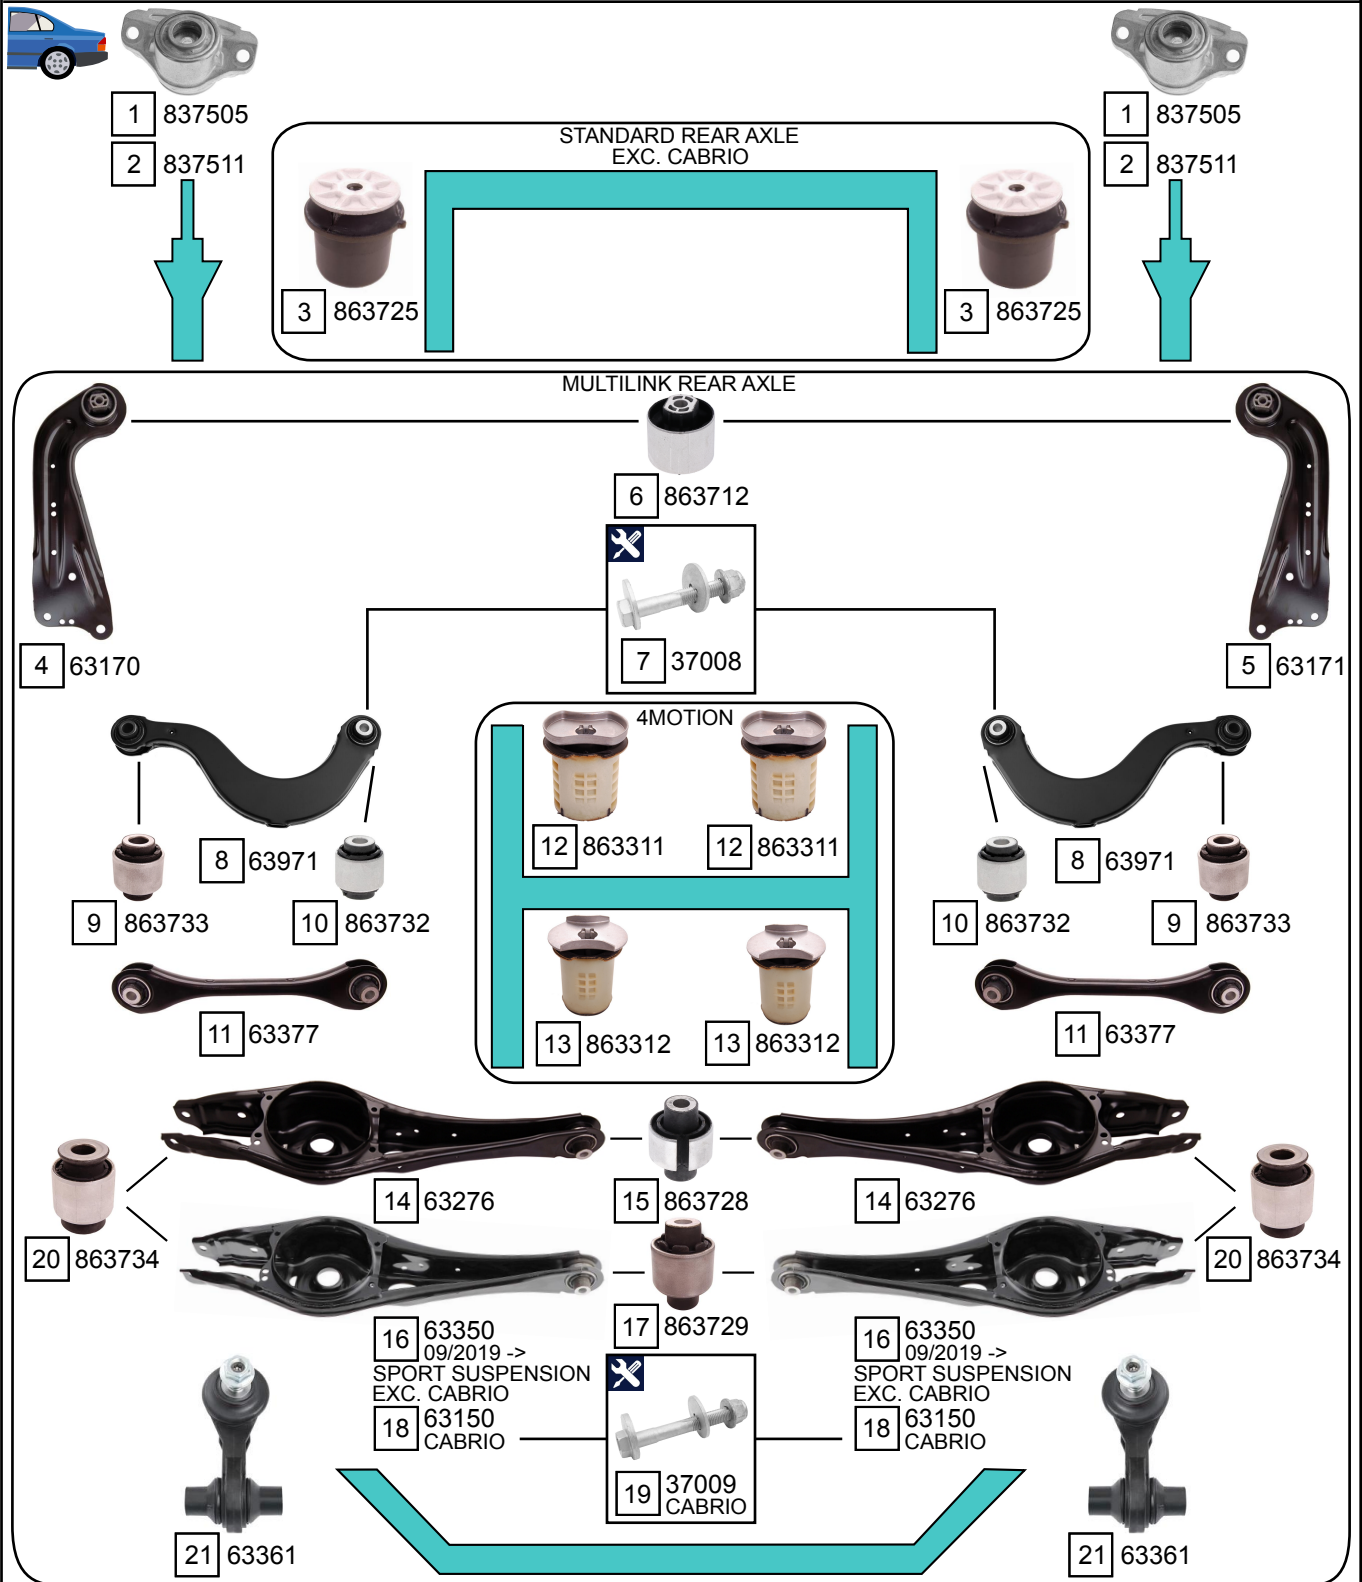

T-ROC (A11, D11)  
T-ROC CABRIO (AC7, AC8)

07/2017 ->  
12/2019 ->

Ref.	Sidem Ref.	description	OE-number	measures	Ref.	Sidem Ref.	description	OE-number	measures
1	837505	strut mount	5Q0 513 353 G	di:10.2 do:65.8 L:63.3	12	863311	mounting axle body	5Q0 505 145 F	di:18.2 do:61.5
2	837511	strut mount	5Q0 513 353 K	di:10.2 do:65.8 L:63.3	13	863312	mounting axle body	5Q0 505 145 E	di:18.6 do:53.5
3	863725	mounting axle body	5Q0 501 541 C	di:12.5 do:72	14	63276	TCA	5Q0 505 311 D	L:590
4	63170	TCA left	5Q0 505 223 D	L:384	15	863728	silentblock for TCA	Part of	di:12 do:44.3
5	63171	TCA right	5Q0 505 224 D	L:384	16	63350	TCA	5WA 505 311 A	L:595
6	863712	silentblock for TCA	1K0 505 541 B	di:12.2 do:60.2	17	863729	silentblock for TCA	Part of	di:12.1 do:44.3
7	37008	mounting kit	WHT 000 227 S1	th:M12x1.5R L:93	18	63150	TCA	5QA 505 311 E	L:590
8	63971	track rod	5Q0 505 323 C	L:305	19	37009	mounting kit	WHT 000 228 S1	th:M12x1.5R L:110
9	863733	silentblock for TCA	Part of	di:14.3 do:38.2	20	863734	silentblock for TCA	5Q0 505 553 A	di:12.4 do:36.4
10	863732	silentblock for TCA	Part of	di:12.1 do:38.3	21	63361	stabilizer link rear axle	5Q0 505 465 C	L:70
11	63377	track rod	5Q0 501 529 F	L:282					