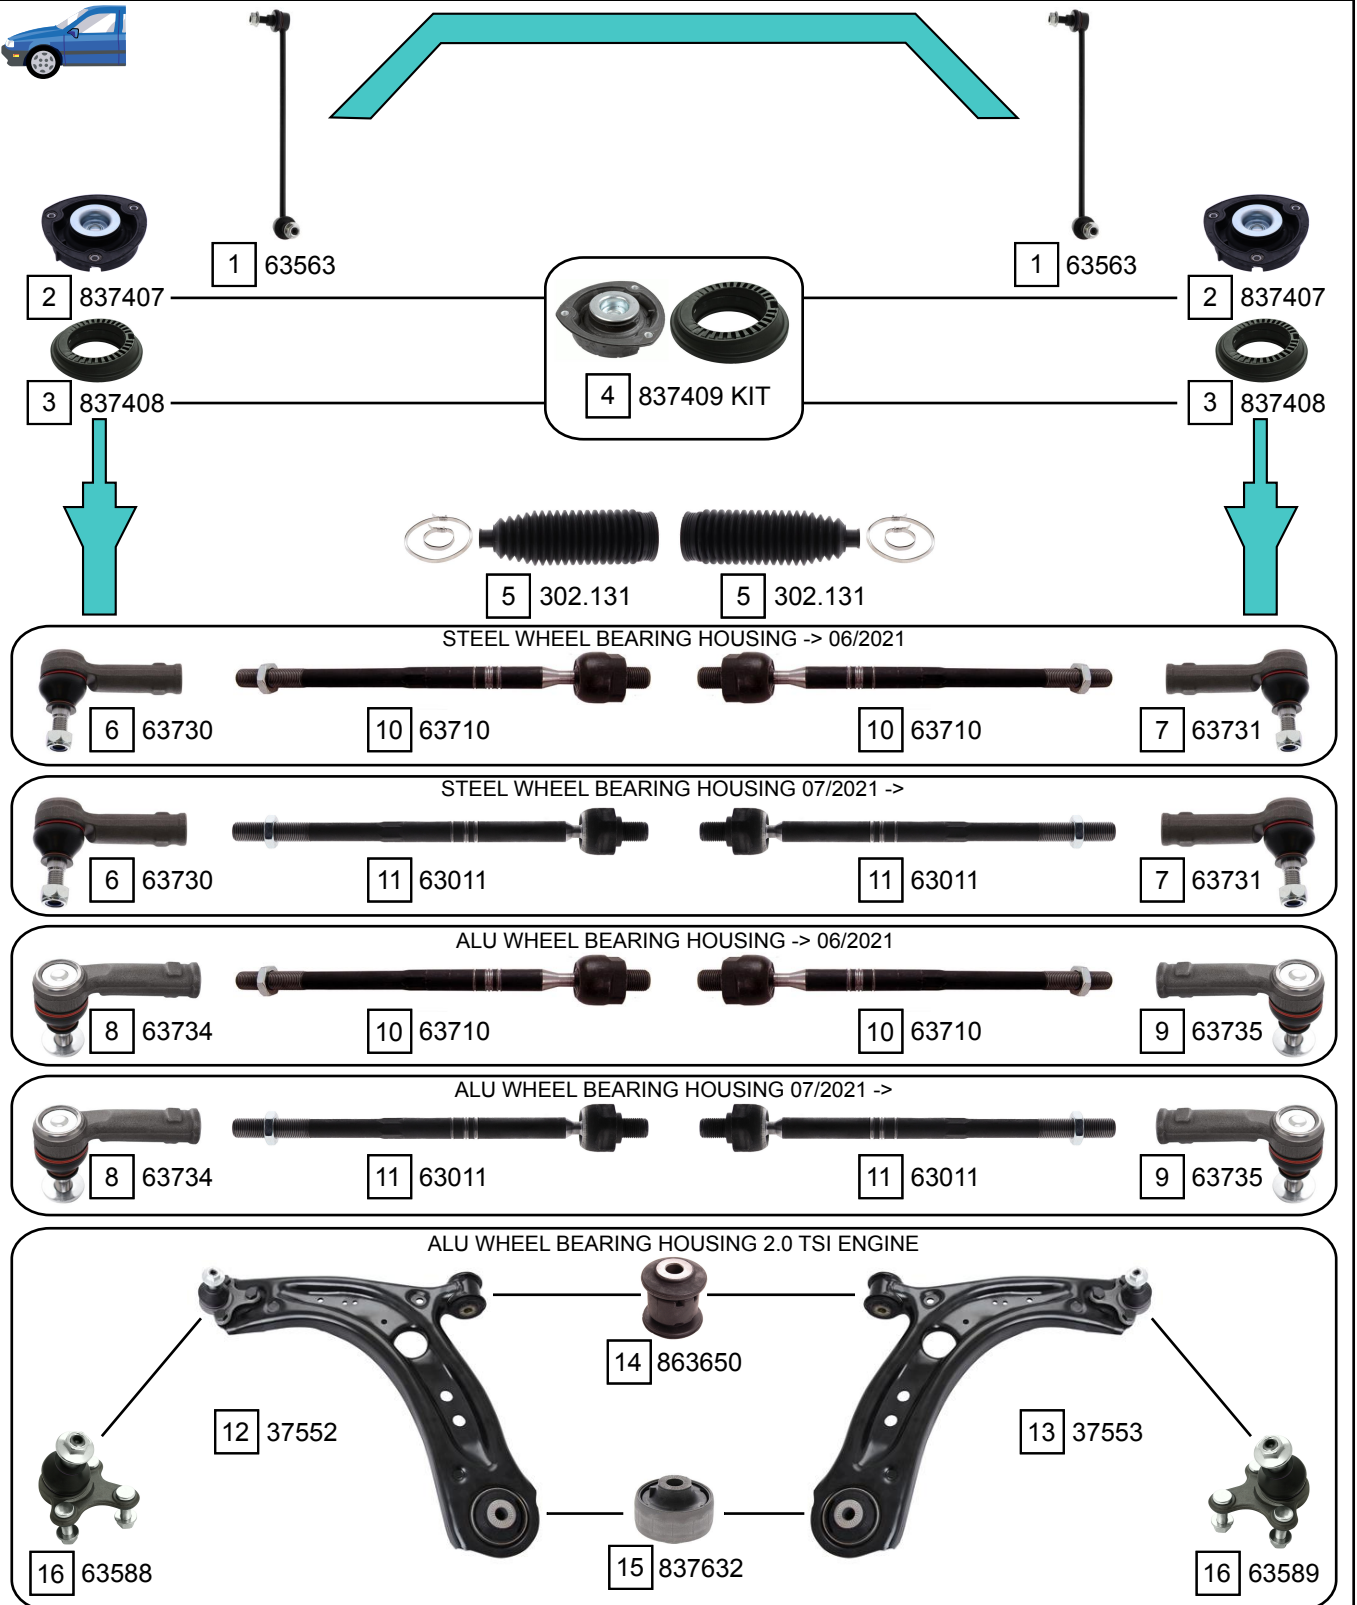

T-ROC (A11, D11)
T-ROC CABRIO (AC7, AC8)

07/2017 ->
12/2019 ->

Ref.	Sidem Ref.	Description	OE-number	Measures	Ref.	Sidem Ref.	Description	OE-number	Measures
1	63563	stabilizer link	5Q0 411 315 A	L:335	9	63735	tie rod end right	1K0 423 812 J S2	c:13.2 th:FM16X1.5R
2	837407	strut mount	5Q0 412 331 E	di:14.6 do:64.1 L:42	10	63710	axial joint	1K0 423 810 A	th:MM16X1.5R L:312
3	837408	bearing	5Q0 412 249 F	di:74 do:127 L:38.6	11	63011	axial joint	5WA 423 810 C	th:MM16X1.5R L:310
4	837409 KIT	strut mount kit	5Q0 412 331 E S1	di:15 do:127	12	37552	TCA left wbj	81A 407 151 F	c:15.2
5	302.131	steering rack gaiter	1K0 423 831 A	D:50 d:15 L:193	13	37553	TCA right wbj	81A 407 152 F	c:15.2
6	63730	tie rod end left	1K0 423 811 J S1	c:13.2 th:FM16x1.5R	14	863650	silentblock for TCA	5Q0 407 182	di:12.1 do:40.1
7	63731	tie rod end right	1K0 423 812 J S1	c:13.2 th:FM16x1.5R	15	837632	silentblock for TCA	81A 407 183	di:13.3 do:65
8	63734	tie rod end left	1K0 423 811 J S2	c:13.2 th:FM16X1.5R					