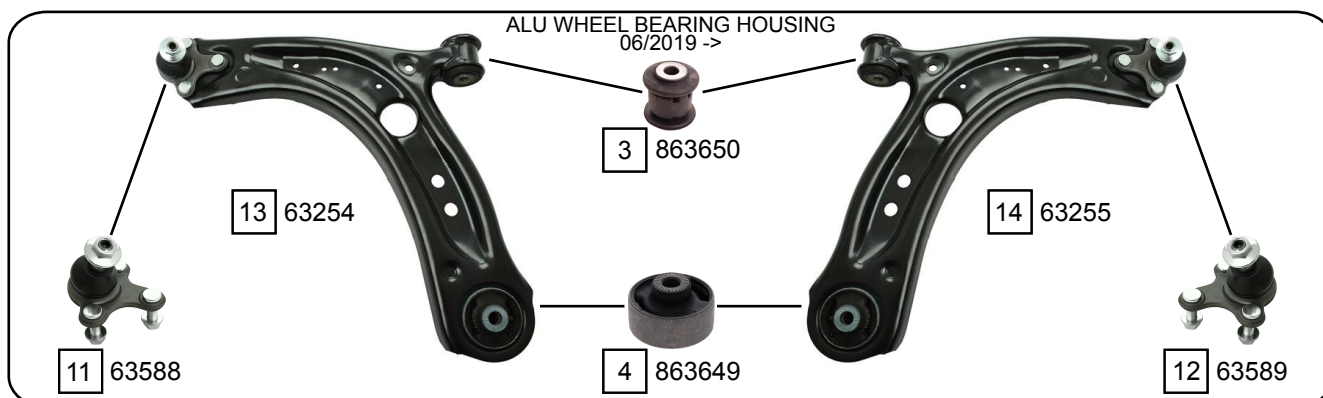

T-ROC (A11, D11)
T-ROC CABRIO (AC7, AC8)

07/2017 ->
12/2019 ->

Ref.	Sidem Ref.	Description	OE-number	Measures	Ref.	Sidem Ref.	Description	OE-number	Measures
1	63676	TCA left wbj	5Q0 407 151 J S1	c:15.4	8	63253	TCA right wbj	5WA 407 152 S1	c:15.4
2	63677	TCA right wbj	5Q0 407 152 J S1	c:15.4	9	63174	TCA left wbj	5Q0 407 151 M S2	c:15.2
3	863650	silentblock for TCA	5Q0 407 182	di:12.1 do:40.1	10	63175	TCA right wbj	5Q0 407 152 M S2	c:15.2
4	863649	silentblock for TCA	5Q0 407 183 E	di:13 do:65	11	63588	ball joint left	3C0 407 365 B	c:15.2
5	63586	ball joint left	1K0 407 365 C	c:15.4	12	63589	ball joint right	3C0 407 366 B	c:15.2
6	63587	ball joint right	1K0 407 366 C	c:15.4	13	63254	TCA left wbj	5WA 407 151 S2	c:15.2
7	63252	TCA left wbj	5WA 407 151 S1	c:15.4	14	63255	TCA right wbj	5WA 407 152 S2	c:15.2