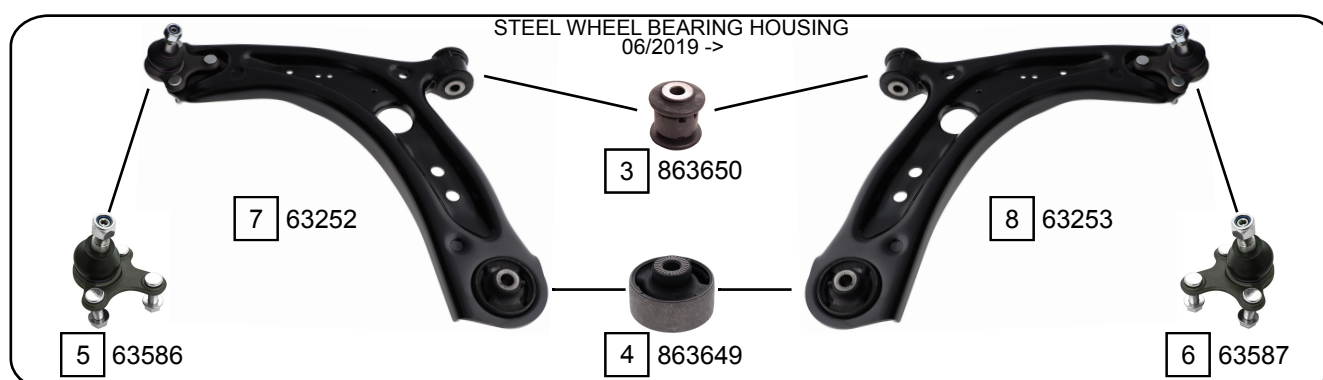

T-ROC (A11, D11)
T-ROC CABRIO (AC7, AC8)

07/2017 ->
12/2019 ->

Ref.	Sidem Ref.	Description	OE-number	Measures	Ref.	Sidem Ref.	Description	OE-number	Measures
1	63676	TCA left wbj	5Q0 407 151 J S1	c:15.4	8	63253	TCA right wbj	5WA 407 152 S1	c:15.4
2	63677	TCA right wbj	5Q0 407 152 J S1	c:15.4	9	63174	TCA left wbj	5Q0 407 151 M S2	c:15.2
3	863650	silentblock for TCA	5Q0 407 182	di:12.1 do:40.1	10	63175	TCA right wbj	5Q0 407 152 M S2	c:15.2
4	863649	silentblock for TCA	5Q0 407 183 E	di:13 do:65	11	63588	ball joint left	3C0 407 365 B	c:15.2
5	63586	ball joint left	1K0 407 365 C	c:15.4	12	63589	ball joint right	3C0 407 366 B	c:15.2
6	63587	ball joint right	1K0 407 366 C	c:15.4	13	63254	TCA left wbj	5WA 407 151 S2	c:15.2
7	63252	TCA left wbj	5WA 407 151 S1	c:15.4	14	63255	TCA right wbj	5WA 407 152 S2	c:15.2