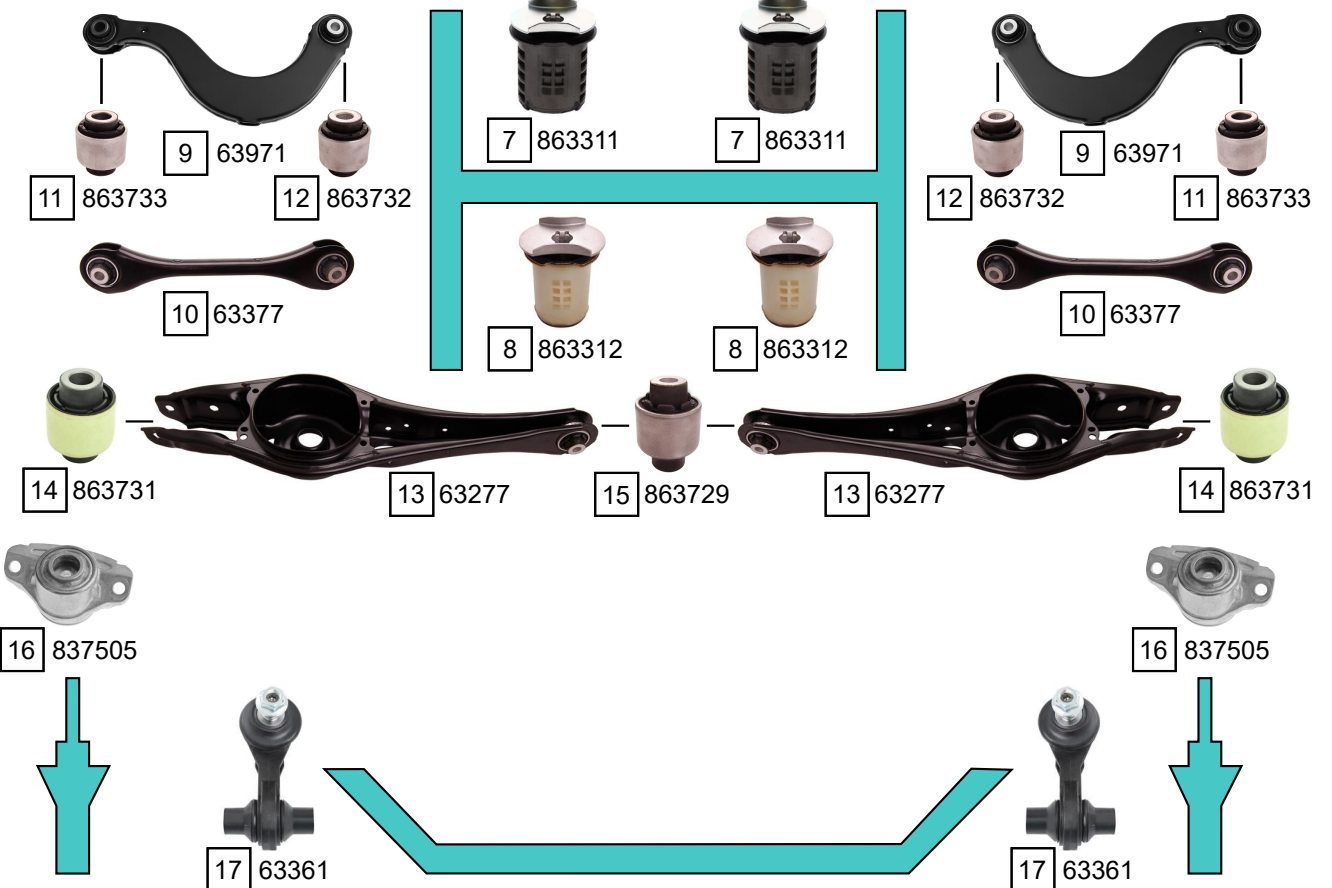

ARTEON (3H7, 3H8)  
ARTEON SHOOTING BRAKE (3H9)

04/2017 ->  
09/2020 ->

Ref.	Sidem Ref.	Description	OE-number	Measures	Ref.	Sidem Ref.	Description	OE-number	Measures
1	863712	silentblock for TCA	1K0 505 541 B	di:12.2 do:60.2	10	63377	track rod	5Q0 501 529 F	L:282
2	63170	TCA left	5Q0 505 223 D	L:384	11	863733	silentblock for TCA	Part of	di:14.3 do:38.2
3	63171	TCA right	5Q0 505 224 D	L:384	12	863732	silentblock for TCA	Part of	di:12.1 do:38.3
4	863730	silentblock for TCA	3Q0 505 541 A	di:12.1 do:65.2	13	63277	TCA	3Q0 505 311 G	L:595
5	63578	TCA left	3Q0 505 223	L:374	14	863731	silentblock for TCA	5Q0 505 553	di:12.1 do:37.4
6	63579	TCA right	3Q0 505 224	L:374	15	863729	silentblock for TCA	Part of	di:12.1 do:44.3
7	863311	mounting axle body	5Q0 505 145 F	di:18.2 do:61.5	16	837505	strut mount	5Q0 513 353 G	di:10.2 do:65.8 L:63.3
8	863312	mounting axle body	5Q0 505 145 E	di:18.6 do:53.5	17	63361	stabiliser link rear axle	5Q0 505 465 C	L:70
9	63971	track rod	5Q0 505 323 C	L:305					