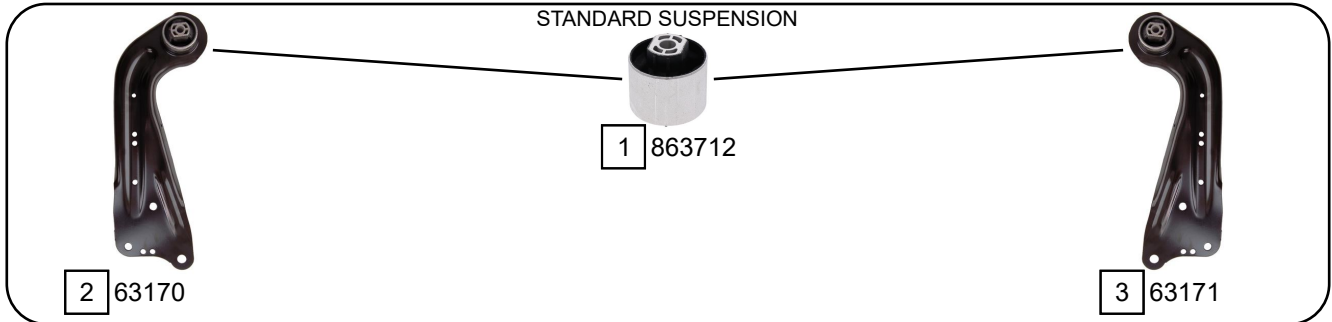

ARTEON (3H7, 3H8)  
ARTEON SHOOTING BRAKE (3H9)

04/2017 ->  
09/2020 ->

Ref.	Sidem Ref.	Description	OE-number	Measures	Ref.	Sidem Ref.	Description	OE-number	Measures
1	863712	silentblock for TCA	1K0 505 541 B	di:12.2 do:60.2	10	63377	track rod	5Q0 501 529 F	L:282
2	63170	TCA left	5Q0 505 223 D	L:384	11	863733	silentblock for TCA	Part of	di:14.3 do:38.2
3	63171	TCA right	5Q0 505 224 D	L:384	12	863732	silentblock for TCA	Part of	di:12.1 do:38.3
4	863730	silentblock for TCA	3Q0 505 541 A	di:12.1 do:65.2	13	63277	TCA	3Q0 505 311 G	L:595
5	63578	TCA left	3Q0 505 223	L:374	14	863731	silentblock for TCA	5Q0 505 553	di:12.1 do:37.4
6	63579	TCA right	3Q0 505 224	L:374	15	863729	silentblock for TCA	Part of	di:12.1 do:44.3
7	863311	mounting axle body	5Q0 505 145 F	di:18.2 do:61.5	16	837505	strut mount	5Q0 513 353 G	di:10.2 do:65.8 L:63.3
8	863312	mounting axle body	5Q0 505 145 E	di:18.6 do:53.5	17	63361	stabiliser link rear axle	5Q0 505 465 C	L:70
9	63971	track rod	5Q0 505 323 C	L:305					