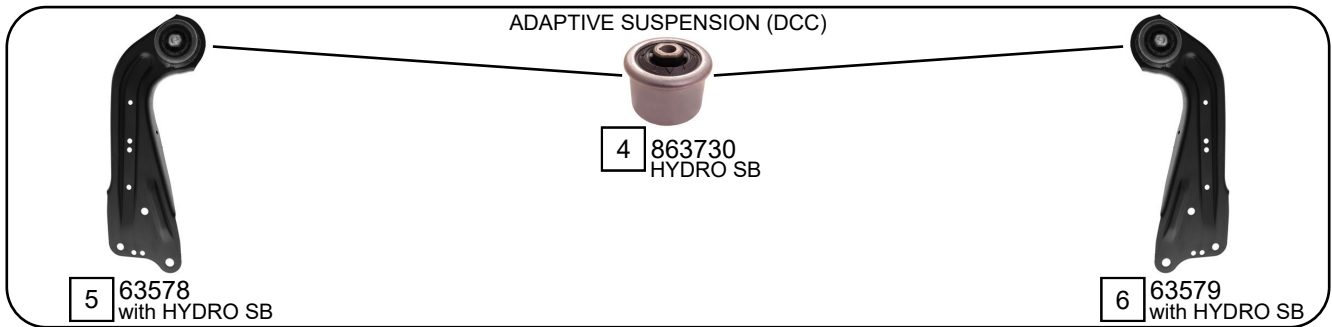

ARTEON (3H7, 3H8)  
ARTEON SHOOTING BRAKE (3H9)

04/2017 ->  
09/2020 ->

Ref.	Sidem Ref.	Description	OE-number	Measures	Ref.	Sidem Ref.	Description	OE-number	Measures
1	863712	silentblock for TCA	1K0 505 541 B	di:12.2 do:60.2	10	63377	track rod	5Q0 501 529 F	L:282
2	63170	TCA left	5Q0 505 223 D	L:384	11	863733	silentblock for TCA	Part of	di:14.3 do:38.2
3	63171	TCA right	5Q0 505 224 D	L:384	12	863732	silentblock for TCA	Part of	di:12.1 do:38.3
4	863730	silentblock for TCA	3Q0 505 541 A	di:12.1 do:65.2	13	63277	TCA	3Q0 505 311 G	L:595
5	63578	TCA left	3Q0 505 223	L:374	14	863731	silentblock for TCA	5Q0 505 553	di:12.1 do:37.4
6	63579	TCA right	3Q0 505 224	L:374	15	863729	silentblock for TCA	Part of	di:12.1 do:44.3
7	863311	mounting axle body	5Q0 505 145 F	di:18.2 do:61.5	16	837505	strut mount	5Q0 513 353 G	di:10.2 do:65.8 L:63.3
8	863312	mounting axle body	5Q0 505 145 E	di:18.6 do:53.5	17	63361	stabiliser link rear axle	5Q0 505 465 C	L:70
9	63971	track rod	5Q0 505 323 C	L:305					