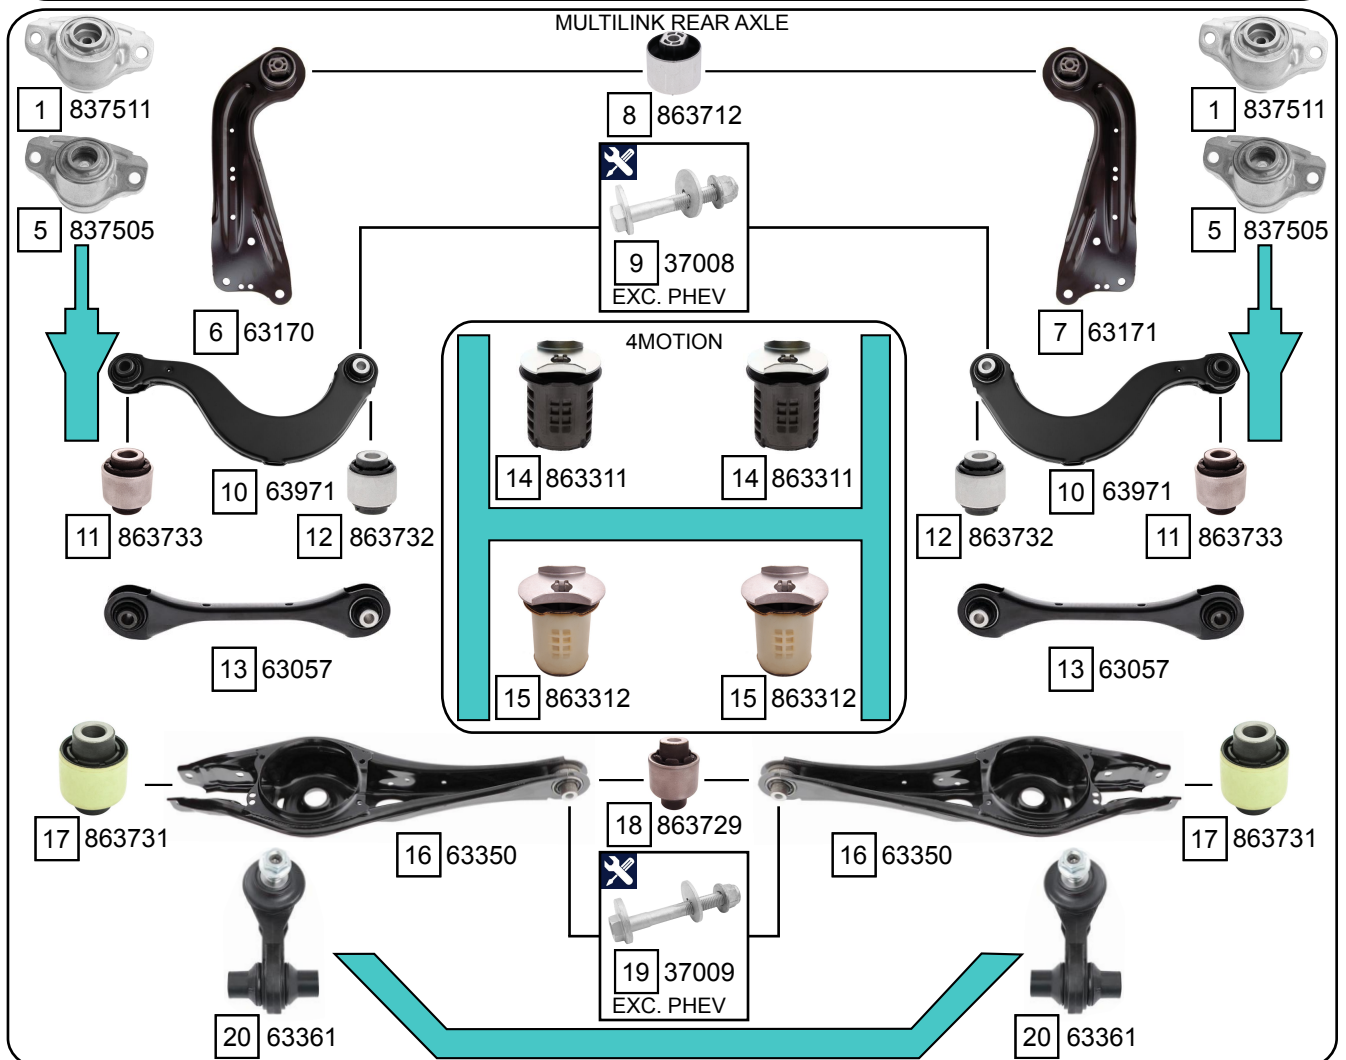

GOLF VIII (CD1)  
GOLF VIII VARIANT (CG5)  
GOLF VIII ALLTRACK (CG5)

07/2019 ->  
08/2020 ->  
11/2020 ->

Ref.	Sidem Ref.	Description	OE-number	Measures	Ref.	Sidem Ref.	Description	OE-number	Measures
1	837511	strut mount	5Q0 513 353 K	di:10.2 do:65.8 L:63.3	11	863733	silentblock for TCA	Part of	di:14.3 do:38.2
2	837504	strut mount	5Q0 513 353 H	di:11.2 do:56.5 L:60.7	12	863732	silentblock for TCA	Part of	di:12.1 do:38.3
3	863725	mounting axle body	5Q0 501 541 C	di:12.5 do:72	13	63057	track rod	5Q0 501 529 G	L:282
4	863735	mounting axle body	5Q0 501 541 E	di:12.2 do:70.1	14	863311	mounting axle body	5Q0 505 145 F	di:18.2 do:61.5
5	837505	strut mount	5Q0 513 353 G	di:10.2 do:65.8 L:63.3	15	863312	mounting axle body	5Q0 505 145 E	di:18.6 do:53.5
6	63170	TCA left	5Q0 505 223 D	L:384	16	63350	TCA	5WA 505 311 A	L:595
7	63171	TCA right	5Q0 505 224 D	L:384	17	863731	silentblock for TCA	5Q0 505 553	di:12.1 do:37.4
8	863712	silentblock for TCA	1K0 505 541 B	di:12.2 do:60.2	18	863729	silentblock for TCA	Part of	di:12.1 do:44.3
9	37008	mounting kit	WHT 000 227 S1	th:M12x1.5R L:93	19	37009	mounting kit	WHT 000 228 S1	th:M12x1.5R L:110
10	63971	track rod	5Q0 505 323 C	L:305	20	63361	stabilizer link rear axle	5Q0 505 465 C	L:70