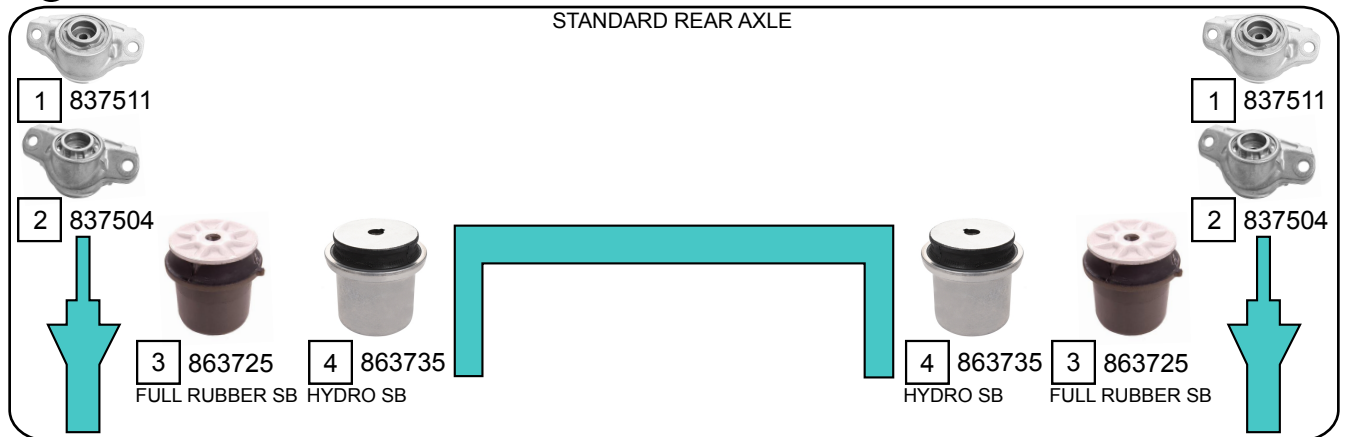

GOLF VIII (CD1)  
GOLF VIII VARIANT (CG5)  
GOLF VIII ALLTRACK (CG5)

07/2019 ->  
08/2020 ->  
11/2020 ->

Ref.	Sidem Ref.	Description	OE-number	Measures	Ref.	Sidem Ref.	Description	OE-number	Measures
1	837511	strut mount	5Q0 513 353 K	di:10.2 do:65.8 L:63.3	11	863733	silentblock for TCA	Part of	di:14.3 do:38.2
2	837504	strut mount	5Q0 513 353 H	di:11.2 do:56.5 L:60.7	12	863732	silentblock for TCA	Part of	di:12.1 do:38.3
3	863725	mounting axle body	5Q0 501 541 C	di:12.5 do:72	13	63057	track rod	5Q0 501 529 G	L:282
4	863735	mounting axle body	5Q0 501 541 E	di:12.2 do:70.1	14	863311	mounting axle body	5Q0 505 145 F	di:18.2 do:61.5
5	837505	strut mount	5Q0 513 353 G	di:10.2 do:65.8 L:63.3	15	863312	mounting axle body	5Q0 505 145 E	di:18.6 do:53.5
6	63170	TCA left	5Q0 505 223 D	L:384	16	63350	TCA	5WA 505 311 A	L:595
7	63171	TCA right	5Q0 505 224 D	L:384	17	863731	silentblock for TCA	5Q0 505 553	di:12.1 do:37.4
8	863712	silentblock for TCA	1K0 505 541 B	di:12.2 do:60.2	18	863729	silentblock for TCA	Part of	di:12.1 do:44.3
9	37008	mounting kit	WHT 000 227 S1	th:M12x1.5R L:93	19	37009	mounting kit	WHT 000 228 S1	th:M12x1.5R L:110
10	63971	track rod	5Q0 505 323 C	L:305	20	63361	stabilizer link rear axle	5Q0 505 465 C	L:70