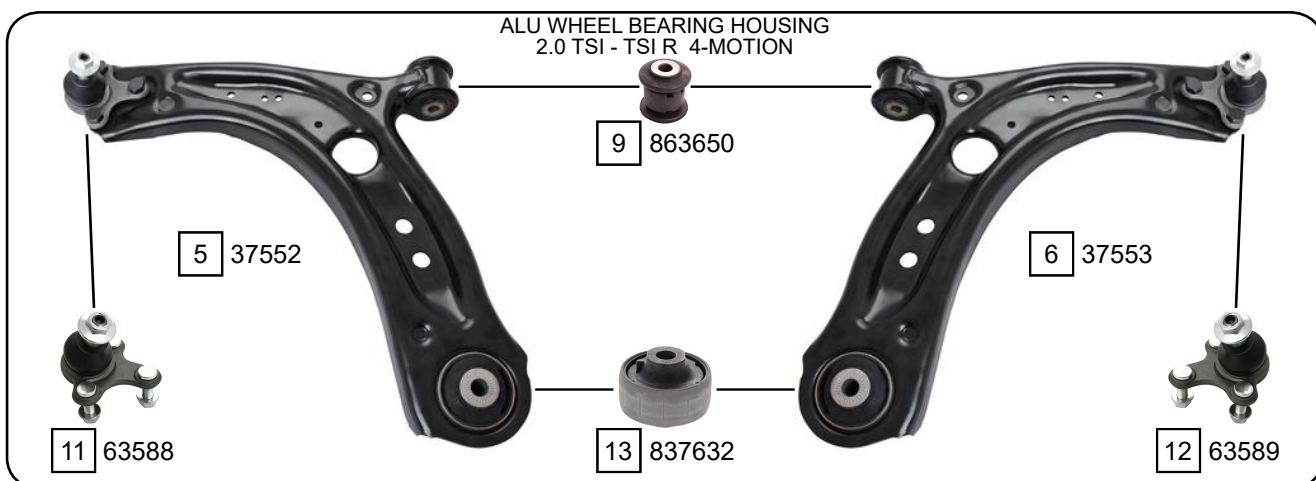

GOLF VIII (CD1)
GOLF VIII VARIANT (CG5)
GOLF VIII ALLTRACK (CG5)

07/2019 ->
08/2020 ->
11/2020 ->

Ref.	Sidem Ref.	Description	OE-number	Measures	Ref.	Sidem Ref.	Description	OE-number	Measures
1	63252	TCA left wbj	5WA 407 151 S1	c:15.4	8	63587	ball joint right	1K0 407 366 C	c:15.4
2	63253	TCA right wbj	5WA 407 152 S1	c:15.4	9	863650	silentblock for TCA	5Q0 407 182	di:12.1 do:40.1
3	63254	TCA left wbj	5WA 407 151 S2	c:15.2	10	863649	silentblock for TCA	5Q0 407 183 E	di:13 do:65
4	63255	TCA right wbj	5WA 407 152 S2	c:15.2	11	63588	ball joint left	3C0 407 365 B	c:15.2
5	37552	TCA left wbj	81A 407 151 F	c:15.2	12	63589	ball joint right	3C0 407 366 B	c:15.2
6	37553	TCA right wbj	81A 407 152 F	c:15.2	13	837632	silentblock for TCA	81A 407 183	di:13.3 do:65
7	63586	ball joint left	1K0 407 365 C	c:15.4					