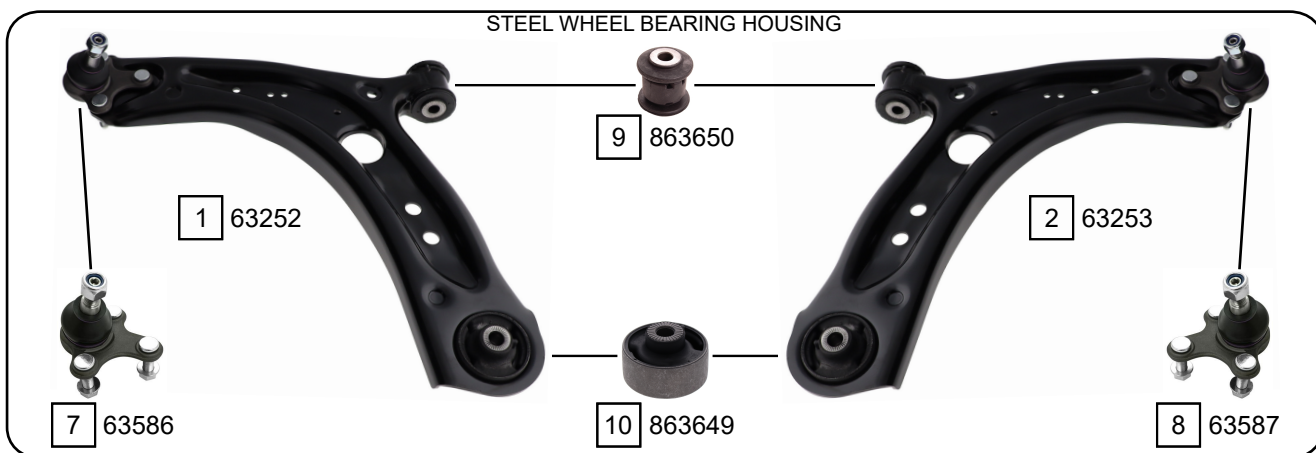

GOLF VIII (CD1)
GOLF VIII VARIANT (CG5)
GOLF VIII ALLTRACK (CG5)

07/2019 ->
08/2020 ->
11/2020 ->

Ref.	Sidem Ref.	Description	OE-number	Measures	Ref.	Sidem Ref.	Description	OE-number	Measures
1	63252	TCA left wbj	5WA 407 151 S1	c:15.4	8	63587	ball joint right	1K0 407 366 C	c:15.4
2	63253	TCA right wbj	5WA 407 152 S1	c:15.4	9	863650	silentblock for TCA	5Q0 407 182	di:12.1 do:40.1
3	63254	TCA left wbj	5WA 407 151 S2	c:15.2	10	863649	silentblock for TCA	5Q0 407 183 E	di:13 do:65
4	63255	TCA right wbj	5WA 407 152 S2	c:15.2	11	63588	ball joint left	3C0 407 365 B	c:15.2
5	37552	TCA left wbj	81A 407 151 F	c:15.2	12	63589	ball joint right	3C0 407 366 B	c:15.2
6	37553	TCA right wbj	81A 407 152 F	c:15.2	13	837632	silentblock for TCA	81A 407 183	di:13.3 do:65
7	63586	ball joint left	1K0 407 365 C	c:15.4					