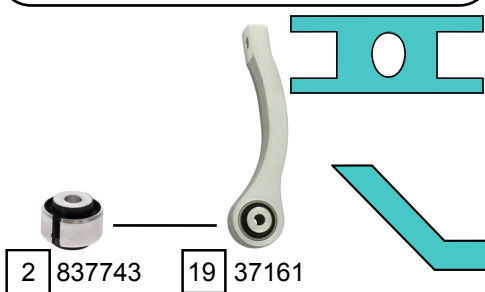

TOUAREG (CR7)

11/2017 ->

Ref.	Sidem Ref.	Description	OE-number	Measures	Ref.	Sidem Ref.	Description	OE-number	Measures
1	837745	silentblock for TCA	Part of	di:12 do:44	11	837727	silentblock for TCA	Part of	di:12 do:42
2	837743	silentblock for TCA	Part of	di:10.3 do:34,8	12	37658	track rod	4M0 505 397 P	L:405
3	837741	silentblock for TCA	Part of	di:10.2 do:40	13	37659	track rod	4M0 505 398 P	L:405
4	37558	TCA	4M0 505 323 G	L:295	14	37758	track rod	4M0 501 529 Q	L:445
5	37456	track rod	4N0 505 291	L:360	15	37759	track rod	4M0 501 530 Q	L:445
6	37457	track rod	4N0 505 292	L:360	16	837748	silentblock for TCA	Part of	di:14.5 do:50
7	837740	silentblock for TCA	Part of	di:12.5 do:44	17	837747	silentblock for TCA	Part of	di:12 do:42
8	37950	track rod	4M0 505 397 R	L:405	18	37559	track rod	4M0 501 529 L	L:445
9	37951	track rod	4M0 505 398 R	L:405	19	37161	stabilizer link	4M0 505 465 D	L:175
10	837746	silentblock for TCA	Part of	di:14.4 do:50					