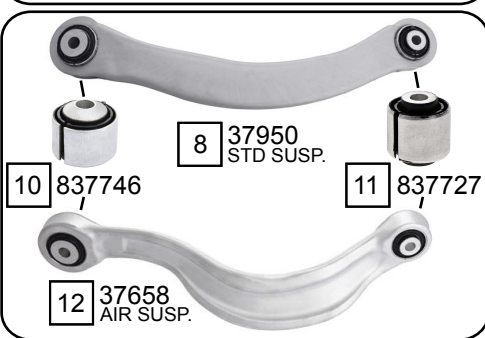

TOUAREG (CR7)

11/2017 ->

Ref.	Sidem Ref.	Description	OE-number	Measures	Ref.	Sidem Ref.	Description	OE-number	Measures
1	837745	silentblock for TCA	Part of	di:12 do:44	11	837727	silentblock for TCA	Part of	di:12 do:42
2	837743	silentblock for TCA	Part of	di:10.3 do:34,8	12	37658	track rod	4M0 505 397 P	L:405
3	837741	silentblock for TCA	Part of	di:10.2 do:40	13	37659	track rod	4M0 505 398 P	L:405
4	37558	TCA	4M0 505 323 G	L:295	14	37758	track rod	4M0 501 529 Q	L:445
5	37456	track rod	4N0 505 291	L:360	15	37759	track rod	4M0 501 530 Q	L:445
6	37457	track rod	4N0 505 292	L:360	16	837748	silentblock for TCA	Part of	di:14.5 do:50
7	837740	silentblock for TCA	Part of	di:12.5 do:44	17	837747	silentblock for TCA	Part of	di:12 do:42
8	37950	track rod	4M0 505 397 R	L:405	18	37559	track rod	4M0 501 529 L	L:445
9	37951	track rod	4M0 505 398 R	L:405	19	37161	stabilizer link	4M0 505 465 D	L:175
10	837746	silentblock for TCA	Part of	di:14.4 do:50					