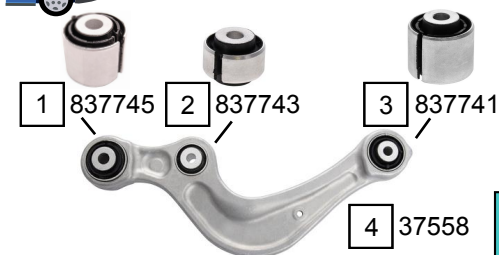

TOUAREG (CR7)

11/2017 ->

Ref.	Sidem Ref.	Description	OE-number	Measures	Ref.	Sidem Ref.	Description	OE-number	Measures
1	837745	silentblock for TCA	Part of	di:12 do:44	11	837727	silentblock for TCA	Part of	di:12 do:42
2	837743	silentblock for TCA	Part of	di:10.3 do:34,8	12	37658	track rod	4M0 505 397 P	L:405
3	837741	silentblock for TCA	Part of	di:10.2 do:40	13	37659	track rod	4M0 505 398 P	L:405
4	37558	TCA	4M0 505 323 G	L:295	14	37758	track rod	4M0 501 529 Q	L:445
5	37456	track rod	4N0 505 291	L:360	15	37759	track rod	4M0 501 530 Q	L:445
6	37457	track rod	4N0 505 292	L:360	16	837748	silentblock for TCA	Part of	di:14.5 do:50
7	837740	silentblock for TCA	Part of	di:12.5 do:44	17	837747	silentblock for TCA	Part of	di:12 do:42
8	37950	track rod	4M0 505 397 R	L:405	18	37559	track rod	4M0 501 529 L	L:445
9	37951	track rod	4M0 505 398 R	L:405	19	37161	stabilizer link	4M0 505 465 D	L:175
10	837746	silentblock for TCA	Part of	di:14.4 do:50					