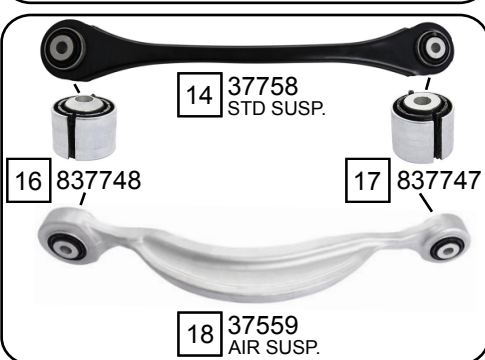

TOUAREG (CR7)

11/2017 ->

Ref.	Sidem Ref.	Description	OE-number	Measures	Ref.	Sidem Ref.	Description	OE-number	Measures
1	837745	silentblock for TCA	Part of	di:12 do:44	11	837727	silentblock for TCA	Part of	di:12 do:42
2	837743	silentblock for TCA	Part of	di:10.3 do:34,8	12	37658	track rod	4M0 505 397 P	L:405
3	837741	silentblock for TCA	Part of	di:10.2 do:40	13	37659	track rod	4M0 505 398 P	L:405
4	37558	TCA	4M0 505 323 G	L:295	14	37758	track rod	4M0 501 529 Q	L:445
5	37456	track rod	4N0 505 291	L:360	15	37759	track rod	4M0 501 530 Q	L:445
6	37457	track rod	4N0 505 292	L:360	16	837748	silentblock for TCA	Part of	di:14.5 do:50
7	837740	silentblock for TCA	Part of	di:12.5 do:44	17	837747	silentblock for TCA	Part of	di:12 do:42
8	37950	track rod	4M0 505 397 R	L:405	18	37559	track rod	4M0 501 529 L	L:445
9	37951	track rod	4M0 505 398 R	L:405	19	37161	stabilizer link	4M0 505 465 D	L:175
10	837746	silentblock for TCA	Part of	di:14.4 do:50					