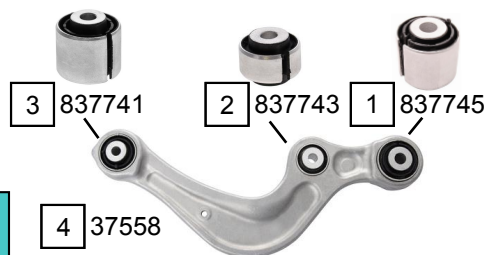

TOUAREG (CR7)

11/2017 ->

Ref.	Sidem Ref.	Description	OE-number	Measures	Ref.	Sidem Ref.	Description	OE-number	Measures
1	837745	silentblock for TCA	Part of	di:12 do:44	11	837727	silentblock for TCA	Part of	di:12 do:42
2	837743	silentblock for TCA	Part of	di:10.3 do:34,8	12	37658	track rod	4M0 505 397 P	L:405
3	837741	silentblock for TCA	Part of	di:10.2 do:40	13	37659	track rod	4M0 505 398 P	L:405
4	37558	TCA	4M0 505 323 G	L:295	14	37758	track rod	4M0 501 529 Q	L:445
5	37456	track rod	4N0 505 291	L:360	15	37759	track rod	4M0 501 530 Q	L:445
6	37457	track rod	4N0 505 292	L:360	16	837748	silentblock for TCA	Part of	di:14.5 do:50
7	837740	silentblock for TCA	Part of	di:12.5 do:44	17	837747	silentblock for TCA	Part of	di:12 do:42
8	37950	track rod	4M0 505 397 R	L:405	18	37559	track rod	4M0 501 529 L	L:445
9	37951	track rod	4M0 505 398 R	L:405	19	37161	stabilizer link	4M0 505 465 D	L:175
10	837746	silentblock for TCA	Part of	di:14.4 do:50					