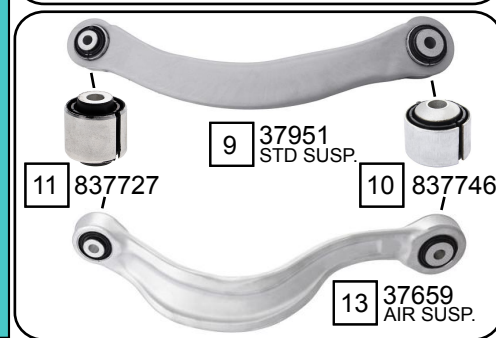

TOUAREG (CR7)

11/2017 ->

Ref.	Sidem Ref.	Description	OE-number	Measures	Ref.	Sidem Ref.	Description	OE-number	Measures
1	837745	silentblock for TCA	Part of	di:12 do:44	11	837727	silentblock for TCA	Part of	di:12 do:42
2	837743	silentblock for TCA	Part of	di:10.3 do:34,8	12	37658	track rod	4M0 505 397 P	L:405
3	837741	silentblock for TCA	Part of	di:10.2 do:40	13	37659	track rod	4M0 505 398 P	L:405
4	37558	TCA	4M0 505 323 G	L:295	14	37758	track rod	4M0 501 529 Q	L:445
5	37456	track rod	4N0 505 291	L:360	15	37759	track rod	4M0 501 530 Q	L:445
6	37457	track rod	4N0 505 292	L:360	16	837748	silentblock for TCA	Part of	di:14.5 do:50
7	837740	silentblock for TCA	Part of	di:12.5 do:44	17	837747	silentblock for TCA	Part of	di:12 do:42
8	37950	track rod	4M0 505 397 R	L:405	18	37559	track rod	4M0 501 529 L	L:445
9	37951	track rod	4M0 505 398 R	L:405	19	37161	stabilizer link	4M0 505 465 D	L:175
10	837746	silentblock for TCA	Part of	di:14.4 do:50					