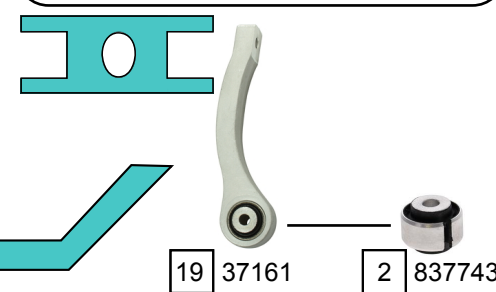

TOUAREG (CR7)

11/2017 ->

Ref.	Sidem Ref.	Description	OE-number	Measures	Ref.	Sidem Ref.	Description	OE-number	Measures
1	837745	silentblock for TCA	Part of	di:12 do:44	11	837727	silentblock for TCA	Part of	di:12 do:42
2	837743	silentblock for TCA	Part of	di:10.3 do:34,8	12	37658	track rod	4M0 505 397 P	L:405
3	837741	silentblock for TCA	Part of	di:10.2 do:40	13	37659	track rod	4M0 505 398 P	L:405
4	37558	TCA	4M0 505 323 G	L:295	14	37758	track rod	4M0 501 529 Q	L:445
5	37456	track rod	4N0 505 291	L:360	15	37759	track rod	4M0 501 530 Q	L:445
6	37457	track rod	4N0 505 292	L:360	16	837748	silentblock for TCA	Part of	di:14.5 do:50
7	837740	silentblock for TCA	Part of	di:12.5 do:44	17	837747	silentblock for TCA	Part of	di:12 do:42
8	37950	track rod	4M0 505 397 R	L:405	18	37559	track rod	4M0 501 529 L	L:445
9	37951	track rod	4M0 505 398 R	L:405	19	37161	stabilizer link	4M0 505 465 D	L:175
10	837746	silentblock for TCA	Part of	di:14.4 do:50					