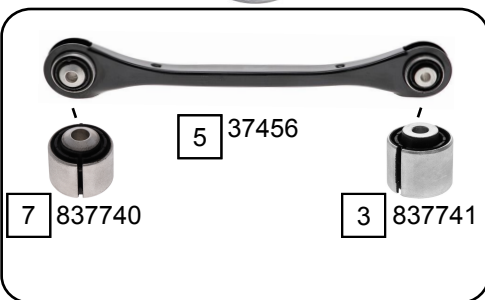

TOUAREG (CR7)

11/2017 ->

Ref.	Sidem Ref.	Description	OE-number	Measures	Ref.	Sidem Ref.	Description	OE-number	Measures
1	837745	silentblock for TCA	Part of	di:12 do:44	11	837727	silentblock for TCA	Part of	di:12 do:42
2	837743	silentblock for TCA	Part of	di:10.3 do:34,8	12	37658	track rod	4M0 505 397 P	L:405
3	837741	silentblock for TCA	Part of	di:10.2 do:40	13	37659	track rod	4M0 505 398 P	L:405
4	37558	TCA	4M0 505 323 G	L:295	14	37758	track rod	4M0 501 529 Q	L:445
5	37456	track rod	4N0 505 291	L:360	15	37759	track rod	4M0 501 530 Q	L:445
6	37457	track rod	4N0 505 292	L:360	16	837748	silentblock for TCA	Part of	di:14.5 do:50
7	837740	silentblock for TCA	Part of	di:12.5 do:44	17	837747	silentblock for TCA	Part of	di:12 do:42
8	37950	track rod	4M0 505 397 R	L:405	18	37559	track rod	4M0 501 529 L	L:445
9	37951	track rod	4M0 505 398 R	L:405	19	37161	stabilizer link	4M0 505 465 D	L:175
10	837746	silentblock for TCA	Part of	di:14.4 do:50					