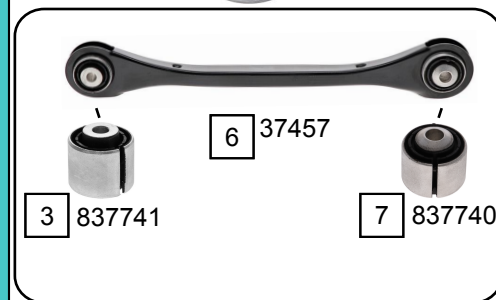

TOUAREG (CR7)

11/2017 ->

Ref.	Sidem Ref.	Description	OE-number	Measures	Ref.	Sidem Ref.	Description	OE-number	Measures
1	837745	silentblock for TCA	Part of	di:12 do:44	11	837727	silentblock for TCA	Part of	di:12 do:42
2	837743	silentblock for TCA	Part of	di:10.3 do:34,8	12	37658	track rod	4M0 505 397 P	L:405
3	837741	silentblock for TCA	Part of	di:10.2 do:40	13	37659	track rod	4M0 505 398 P	L:405
4	37558	TCA	4M0 505 323 G	L:295	14	37758	track rod	4M0 501 529 Q	L:445
5	37456	track rod	4N0 505 291	L:360	15	37759	track rod	4M0 501 530 Q	L:445
6	37457	track rod	4N0 505 292	L:360	16	837748	silentblock for TCA	Part of	di:14.5 do:50
7	837740	silentblock for TCA	Part of	di:12.5 do:44	17	837747	silentblock for TCA	Part of	di:12 do:42
8	37950	track rod	4M0 505 397 R	L:405	18	37559	track rod	4M0 501 529 L	L:445
9	37951	track rod	4M0 505 398 R	L:405	19	37161	stabilizer link	4M0 505 465 D	L:175
10	837746	silentblock for TCA	Part of	di:14.4 do:50					