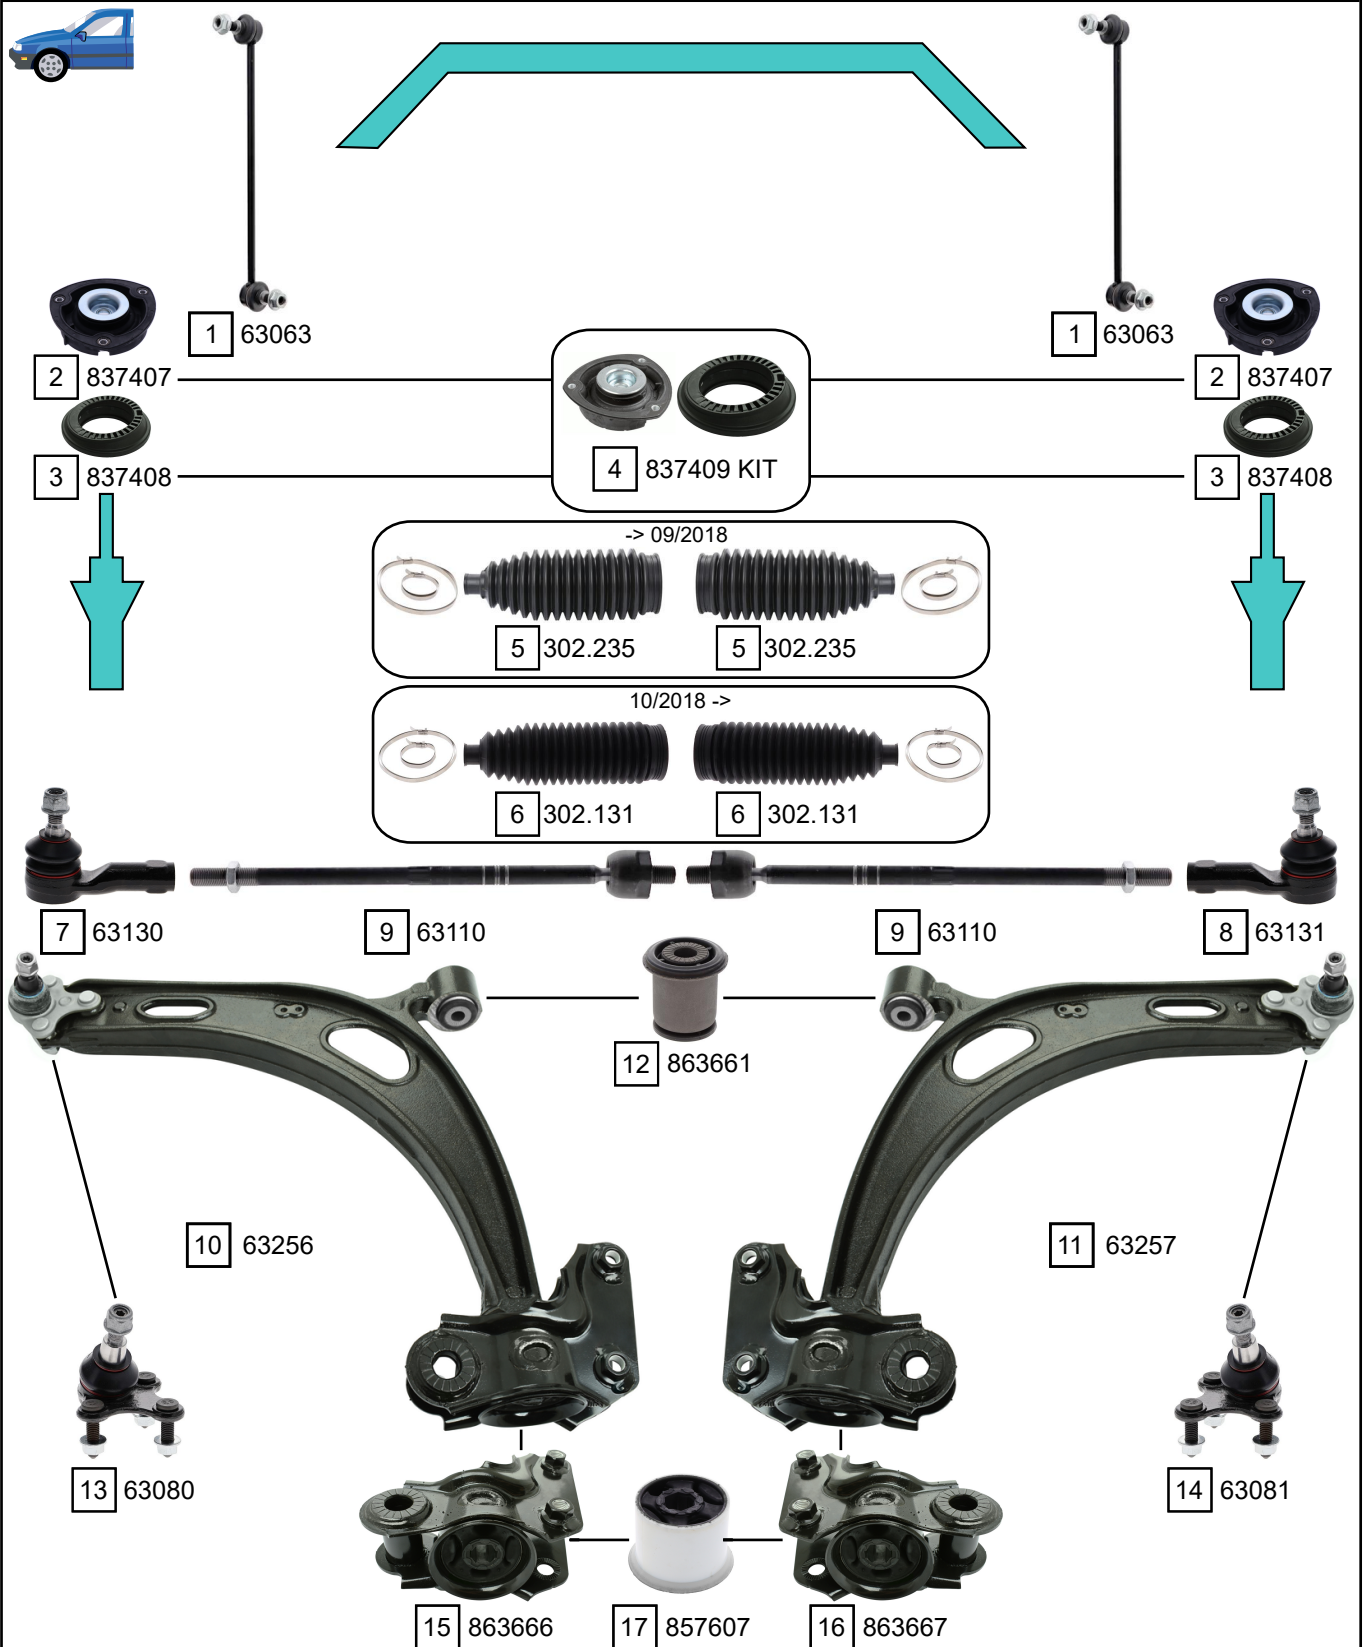

VOLKSWAGEN ATLAS

ATLAS (CA_)
ATLAS CROSS SPORT (CMC)

12/2016 ->
08/2019 ->

Ref.	Sidem Ref.	Description	OE-number	Measures	Ref.	Sidem Ref.	Description	OE-number	Measures
1	63063	stabiliser link	3QF 411 315 A	L:335	10	63256	TCA left wbj	3QF 407 151 E	c:18
2	837407	strut mount	5Q0 412 331 E	di:14.6 do:64.1 L:42	11	63257	TCA right wbj	3QF 407 152 E	c:18
3	837408	bearing	5Q0 412 249 F	di:74 do:127 L:38.6	12	863661	silentblock for TCA	3QF 407 182 A	di:14.1 do:40.4
4	837409 KIT	strut mount kit	5Q0 412 331 E S1	di:15 do:127	13	63080	ball joint left	3QF 407 365	c:18
5	302.235	steering rack gaiter	5Q0 423 831	D:54 d:16 L:191	14	63081	ball joint right	3QF 407 366	c:18
6	302.131	steering rack gaiter	1K0 423 831 A	D:50 d:15 L:193	15	863666	silentblock for TCA left	3QF 166 231 D	di:18.5
7	63130	tie rod end left	3QF 423 811 B	c:14.7 th:FM16X1.5R	16	863667	silentblock for TCA right	3QF 199 232 D	di:18.5
8	63131	tie rod end right	3QF 423 812 B	c:14.7 th:FM16X1.5R	17	857607	silentblock for TCA	1K0 407 183 E	di:18.5 do:63.5
9	63110	axial joint	3QF 423 810 B	th:MM16X1.5R L:379					