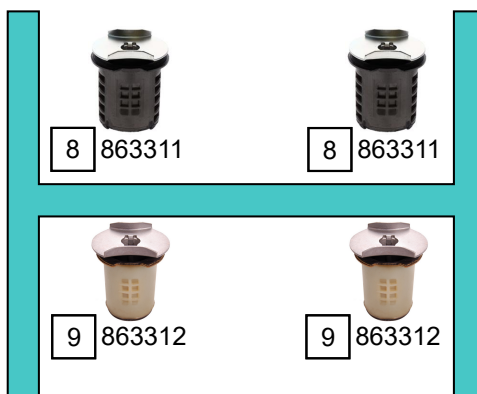

TERAMONT (CA_)

12/2016 ->

2 63258

1 863700

3 63259

4 63352

7 863733

6 863732

5 63351

8 863311

8 863311

9 863312

9 863312

4 63352

6 863732

7 863733

5 63351

10 863702

11 63353

12 863703

11 63353

10 863702

13 63064

13 63064

Ref.	Sidem Ref.	Description	OE-number	Measures	Ref.	Sidem Ref.	Description	OE-number	Measures
1	863700	silentblock for TCA	3QF 505 541	di:12.3 do:65.4	8	863311	mounting axle body	5Q0 505 145 F	di:18.2 do:61.5
2	63258	TCA left	3QF 505 223 B	L:415	9	863312	mounting axle body	5Q0 505 145 E	di:18.6 do:53.5
3	63259	TCA right	3QF 505 224 B	L:415	10	863702	silentblock for TCA	3QF 505 553	di:12.3 do:42.5
4	63352	track rod	3QF 505 323 B	L:303	11	63353	TCA	3QF 505 311 B	L:590
5	63351	track rod	3QF 501 529 A	L:258	12	863703	silentblock for TCA	Part of	di:12.2 do:46.2
6	863732	silentblock for TCA	Part of	di:12.1 do:38.3	13	63064	stabiliser link	3QF 505 465 C	L:78
7	863733	silentblock for TCA	Part of	di:14.3 do:38.2					