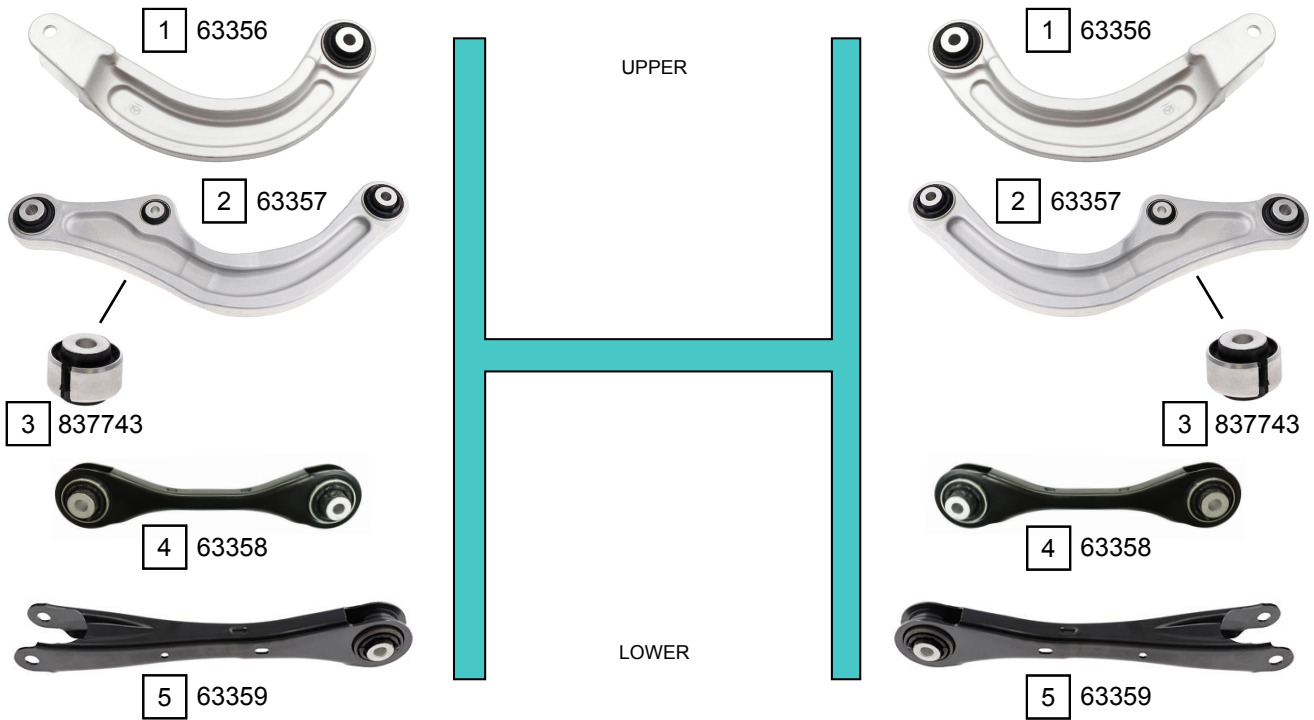

ID.3 (E11)

11/2019 ->

Ref.	Sidem Ref.	Description	OE-number	Measures	Ref.	Sidem Ref.	Description	OE-number	Measures
1	63356	TCA	1EA 505 323 A	L:293	5	63359	track rod	1EA 505 291 A	L:312
2	63357	TCA	1EA 505 397 B	L:398	6	63450	TCA	1EA 505 311 E	L:425
3	837743	silentblock for TCA	Part of	di:10.3 do:34,8	7	63066	stabilizer link left	1EA 505 465	L:175
4	63358	track rod	1EA 501 529 B	L:256	8	63067	stabilizer link right	1EA 505 466	L:175