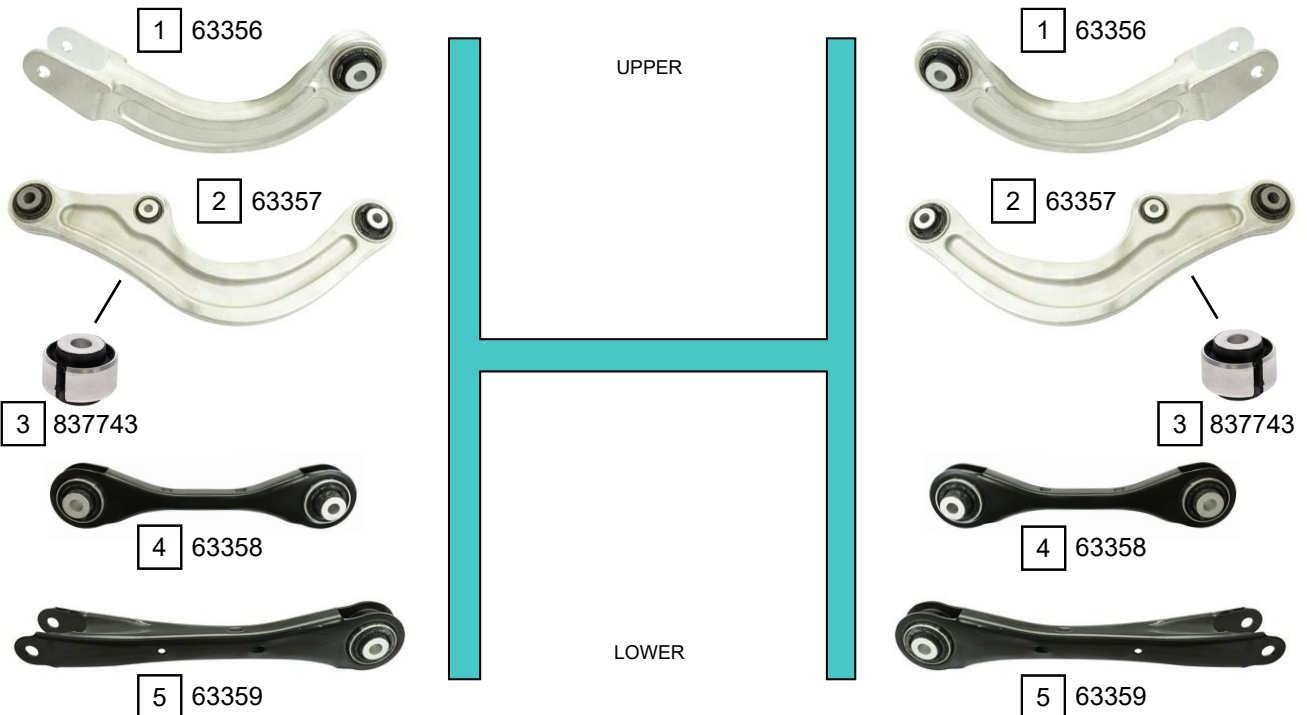

ID.4 (E21)

05/2020 ->

Ref.	Sidem Ref.	Description	OE-number	Measures	Ref.	Sidem Ref.	Description	OE-number	Measures
1	63356	TCA	1EA 505 323 A	L:293	5	63359	track rod	1EA 505 291 A	L:312
2	63357	TCA	1EA 505 397 B	L:398	6	63450	TCA	1EA 505 311 E	L:425
3	837743	silentblock for TCA	Part of	di:10.3 do:36.4	7	63066	stabiliser link left	1EA 505 465	L:175
4	63358	track rod	1EA 501 529 B	L:256	8	63067	stabiliser link right	1EA 505 466	L:175