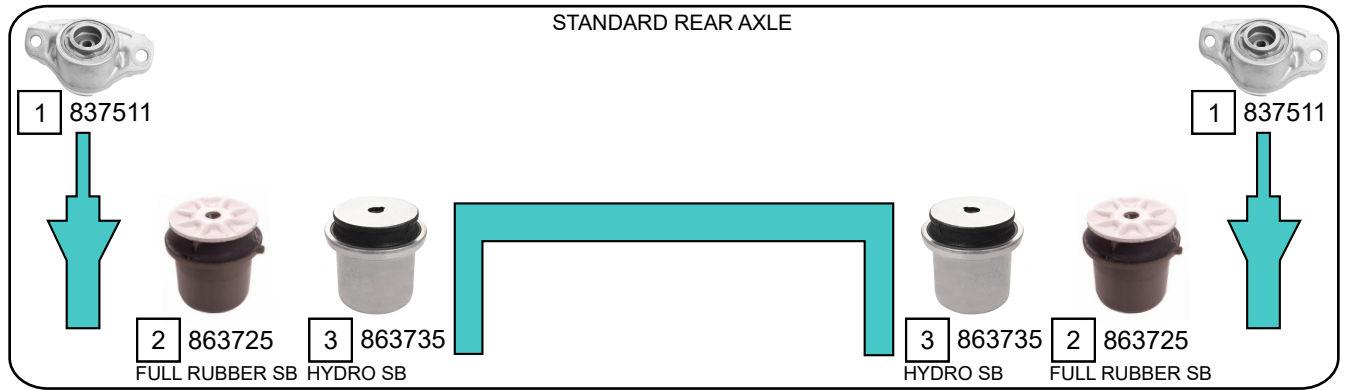

JETTA VII (BU3, BU4)

12/2017 ->

Ref.	Sidem Ref.	Description	OE-number	Measures	Ref.	Sidem Ref.	Description	OE-number	Measures
1	837511	strut mount	5Q0 513 353 K	di:10.2 do:65.8 L:63.3	9	863733	silentblock for TCA	Part of	di:14.3 do:38.2
2	863725	mounting axle body	5Q0 501 541 C	di:12.5 do:72	10	863732	silentblock for TCA	Part of	di:12.1 do:38.3
3	863735	mounting axle body	5Q0 501 541 E	di:12.2 do:70.1	11	63377	track rod	5Q0 501 529 F	L:282
4	837505	strut mount	5Q0 513 353 G	di:10.2 do:65.8 L:63.3	12	863731	silentblock for TCA	5Q0 505 553	di:12.1 do:37.4
5	863712	silentblock for TCA	1K0 505 541 B	di:12.2 do:60.2	13	63276	TCA	5Q0 505 311 D	L:590
6	63170	TCA left	5Q0 505 223 D	L:384	14	863728	silentblock for TCA	Part of	di:12 do:44.3
7	63171	TCA right	5Q0 505 224 D	L:384	15	63361	stabiliser link rear axle	5Q0 505 465 C	L:70
8	63971	track rod	5Q0 505 323 C	L:305					