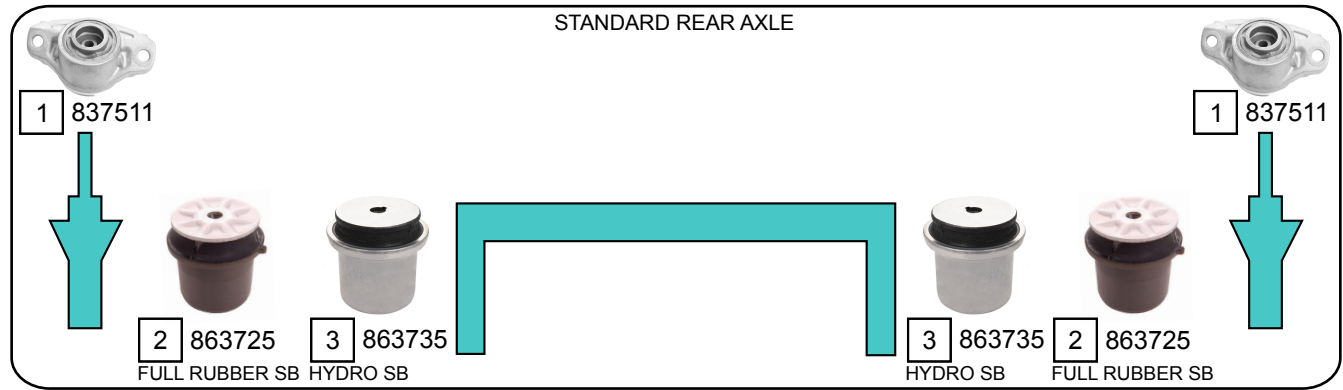

JETTA VII (BU3, BU4)

12/2017 ->

Ref.	Sidem Ref.	Description	OE-number	Measures	Ref.	Sidem Ref.	Description	OE-number	Measures
1	837511	strut mount	5Q0 513 353 K	di:10.2 do:65.8 L:63.3	9	863733	silentblock for TCA	Part of	di:14.3 do:38.2
2	863725	mounting axle body	5Q0 501 541 C	di:12.5 do:72	10	863732	silentblock for TCA	Part of	di:12.1 do:38.3
3	863735	mounting axle body	5Q0 501 541 E	di:12.2 do:70.1	11	63377	track rod	5Q0 501 529 F	L:282
4	837505	strut mount	5Q0 513 353 G	di:10.2 do:65.8 L:63.3	12	863731	silentblock for TCA	5Q0 505 553	di:12.1 do:37.4
5	863712	silentblock for TCA	1K0 505 541 B	di:12.2 do:60.2	13	63276	TCA	5Q0 505 311 D	L:590
6	63170	TCA left	5Q0 505 223 D	L:384	14	863728	silentblock for TCA	Part of	di:12 do:44.3
7	63171	TCA right	5Q0 505 224 D	L:384	15	63361	stabilizer link rear axle	5Q0 505 465 C	L:70
8	63971	track rod	5Q0 505 323 C	L:305					