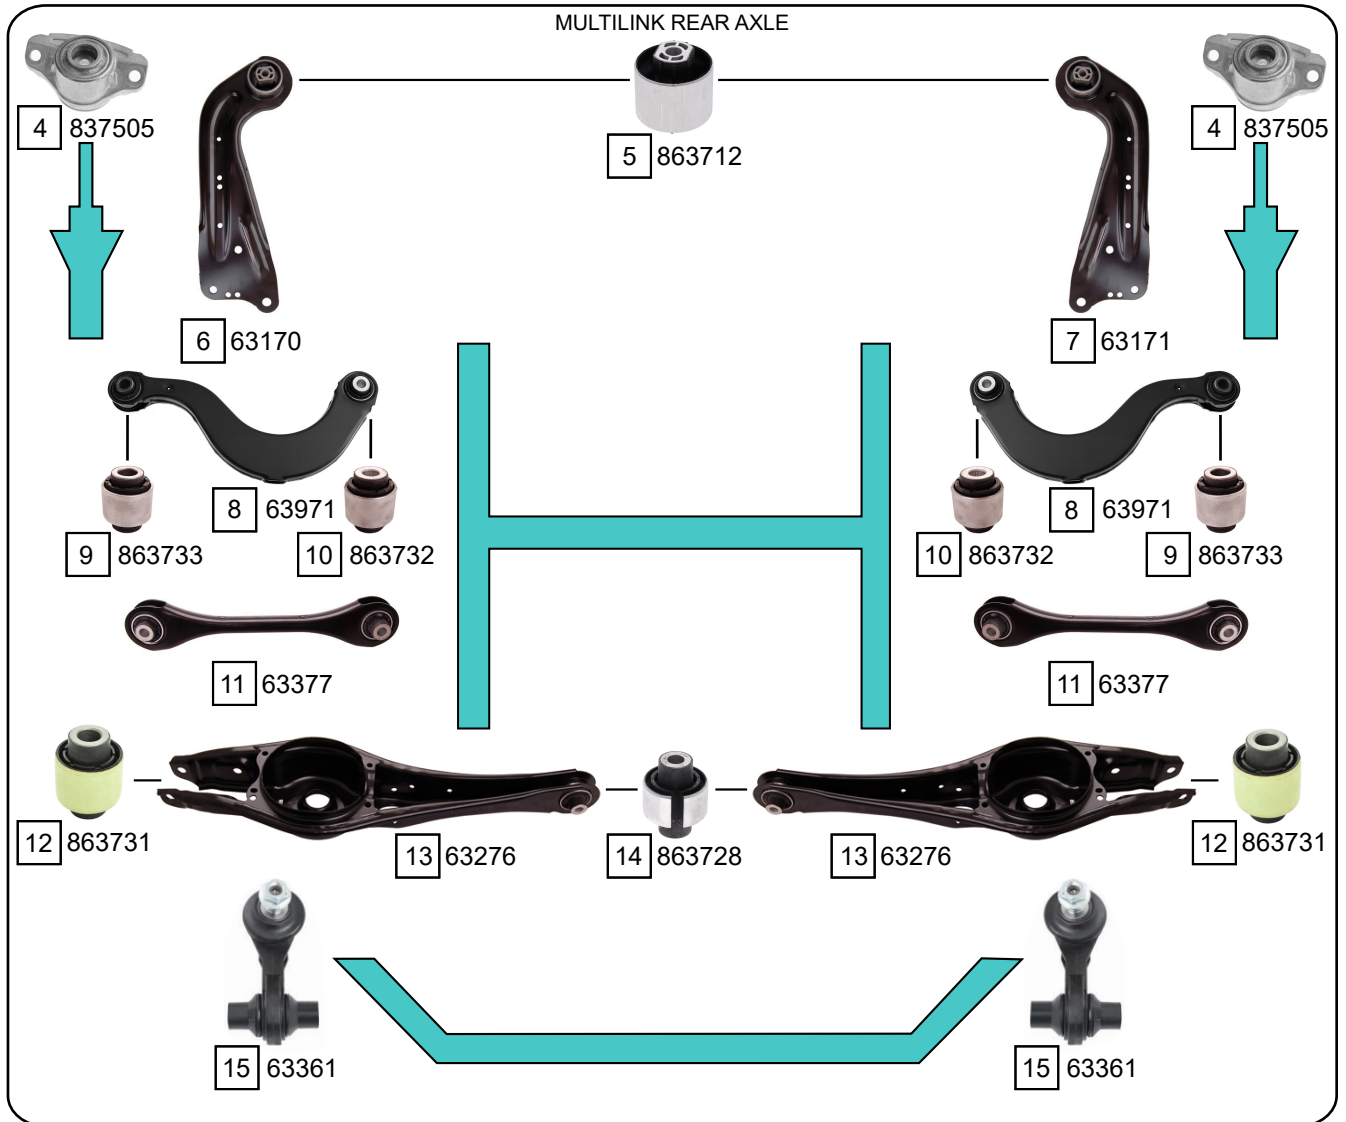

JETTA VII (BU3, BU4)

12/2017 ->

Ref.	Sidem Ref.	Description	OE-number	Measures	Ref.	Sidem Ref.	Description	OE-number	Measures
1	837511	strut mount	5Q0 513 353 K	di:10.2 do:65.8 L:63.3	9	863733	silentblock for TCA	Part of	di:14.3 do:38.2
2	863725	mounting axle body	5Q0 501 541 C	di:12.5 do:72	10	863732	silentblock for TCA	Part of	di:12.1 do:38.3
3	863735	mounting axle body	5Q0 501 541 E	di:12.2 do:70.1	11	63377	track rod	5Q0 501 529 F	L:282
4	837505	strut mount	5Q0 513 353 G	di:10.2 do:65.8 L:63.3	12	863731	silentblock for TCA	5Q0 505 553	di:12.1 do:37.4
5	863712	silentblock for TCA	1K0 505 541 B	di:12.2 do:60.2	13	63276	TCA	5Q0 505 311 D	L:590
6	63170	TCA left	5Q0 505 223 D	L:384	14	863728	silentblock for TCA	Part of	di:12 do:44.3
7	63171	TCA right	5Q0 505 224 D	L:384	15	63361	stabiliser link rear axle	5Q0 505 465 C	L:70
8	63971	track rod	5Q0 505 323 C	L:305					