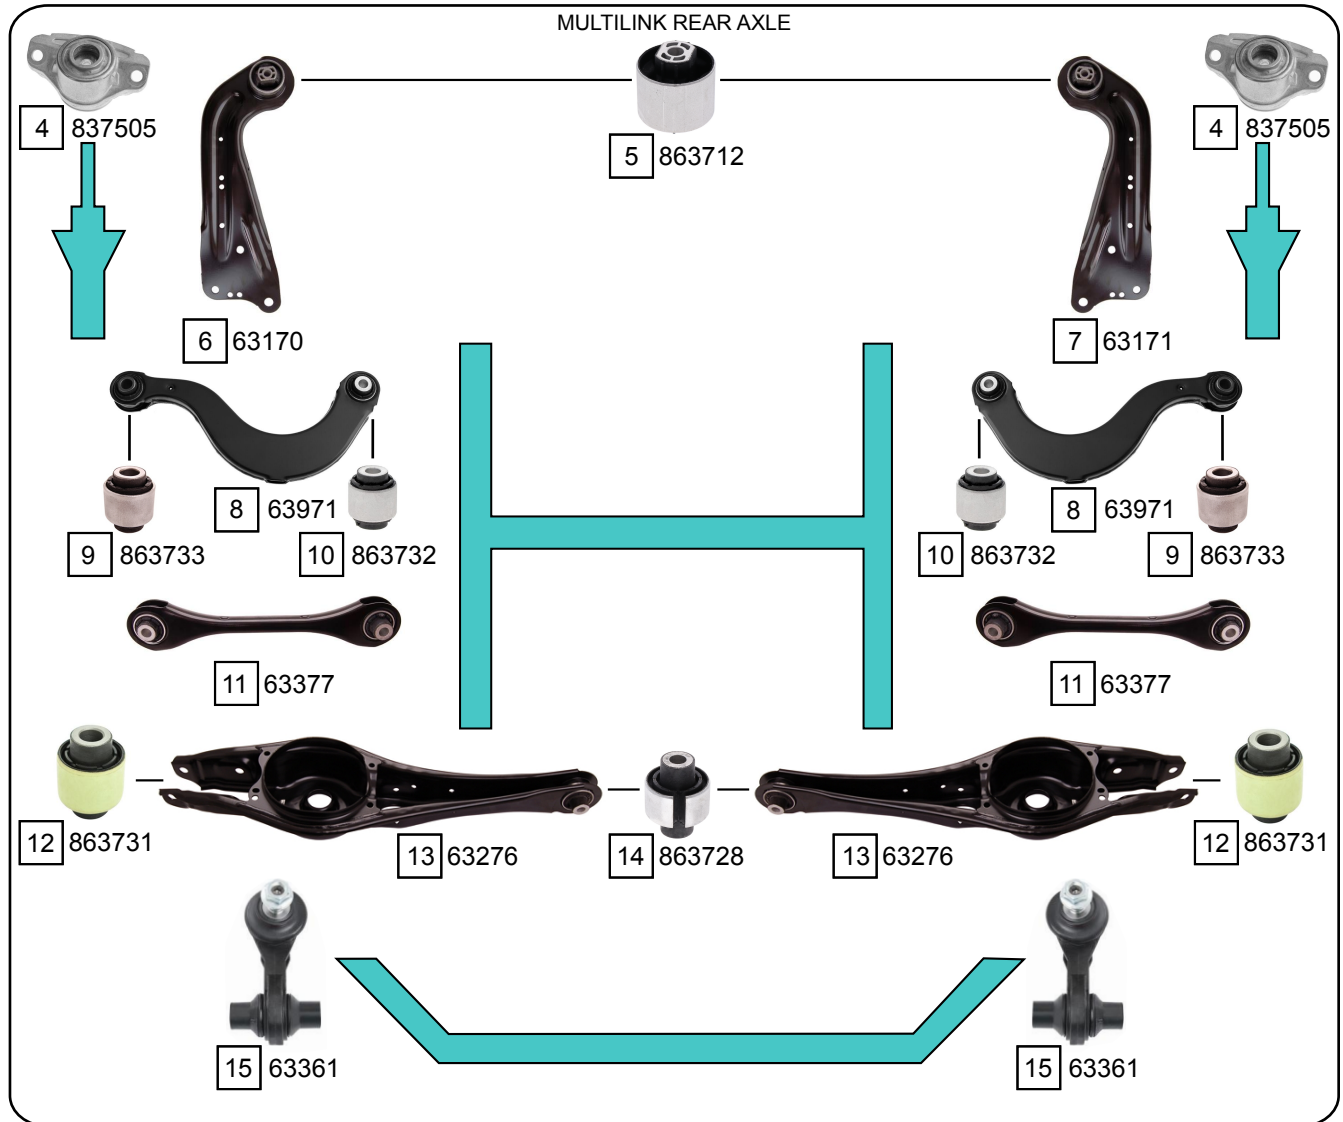

JETTA VII (BU3, BU4)

12/2017 ->

Ref.	Sidem Ref.	Description	OE-number	Measures	Ref.	Sidem Ref.	Description	OE-number	Measures
1	837511	strut mount	5Q0 513 353 K	di:10.2 do:65.8 L:63.3	9	863733	silentblock for TCA	Part of	di:14.3 do:38.2
2	863725	mounting axle body	5Q0 501 541 C	di:12.5 do:72	10	863732	silentblock for TCA	Part of	di:12.1 do:38.3
3	863735	mounting axle body	5Q0 501 541 E	di:12.2 do:70.1	11	63377	track rod	5Q0 501 529 F	L:282
4	837505	strut mount	5Q0 513 353 G	di:10.2 do:65.8 L:63.3	12	863731	silentblock for TCA	5Q0 505 553	di:12.1 do:37.4
5	863712	silentblock for TCA	1K0 505 541 B	di:12.2 do:60.2	13	63276	TCA	5Q0 505 311 D	L:590
6	63170	TCA left	5Q0 505 223 D	L:384	14	863728	silentblock for TCA	Part of	di:12 do:44.3
7	63171	TCA right	5Q0 505 224 D	L:384	15	63361	stabilizer link rear axle	5Q0 505 465 C	L:70
8	63971	track rod	5Q0 505 323 C	L:305					