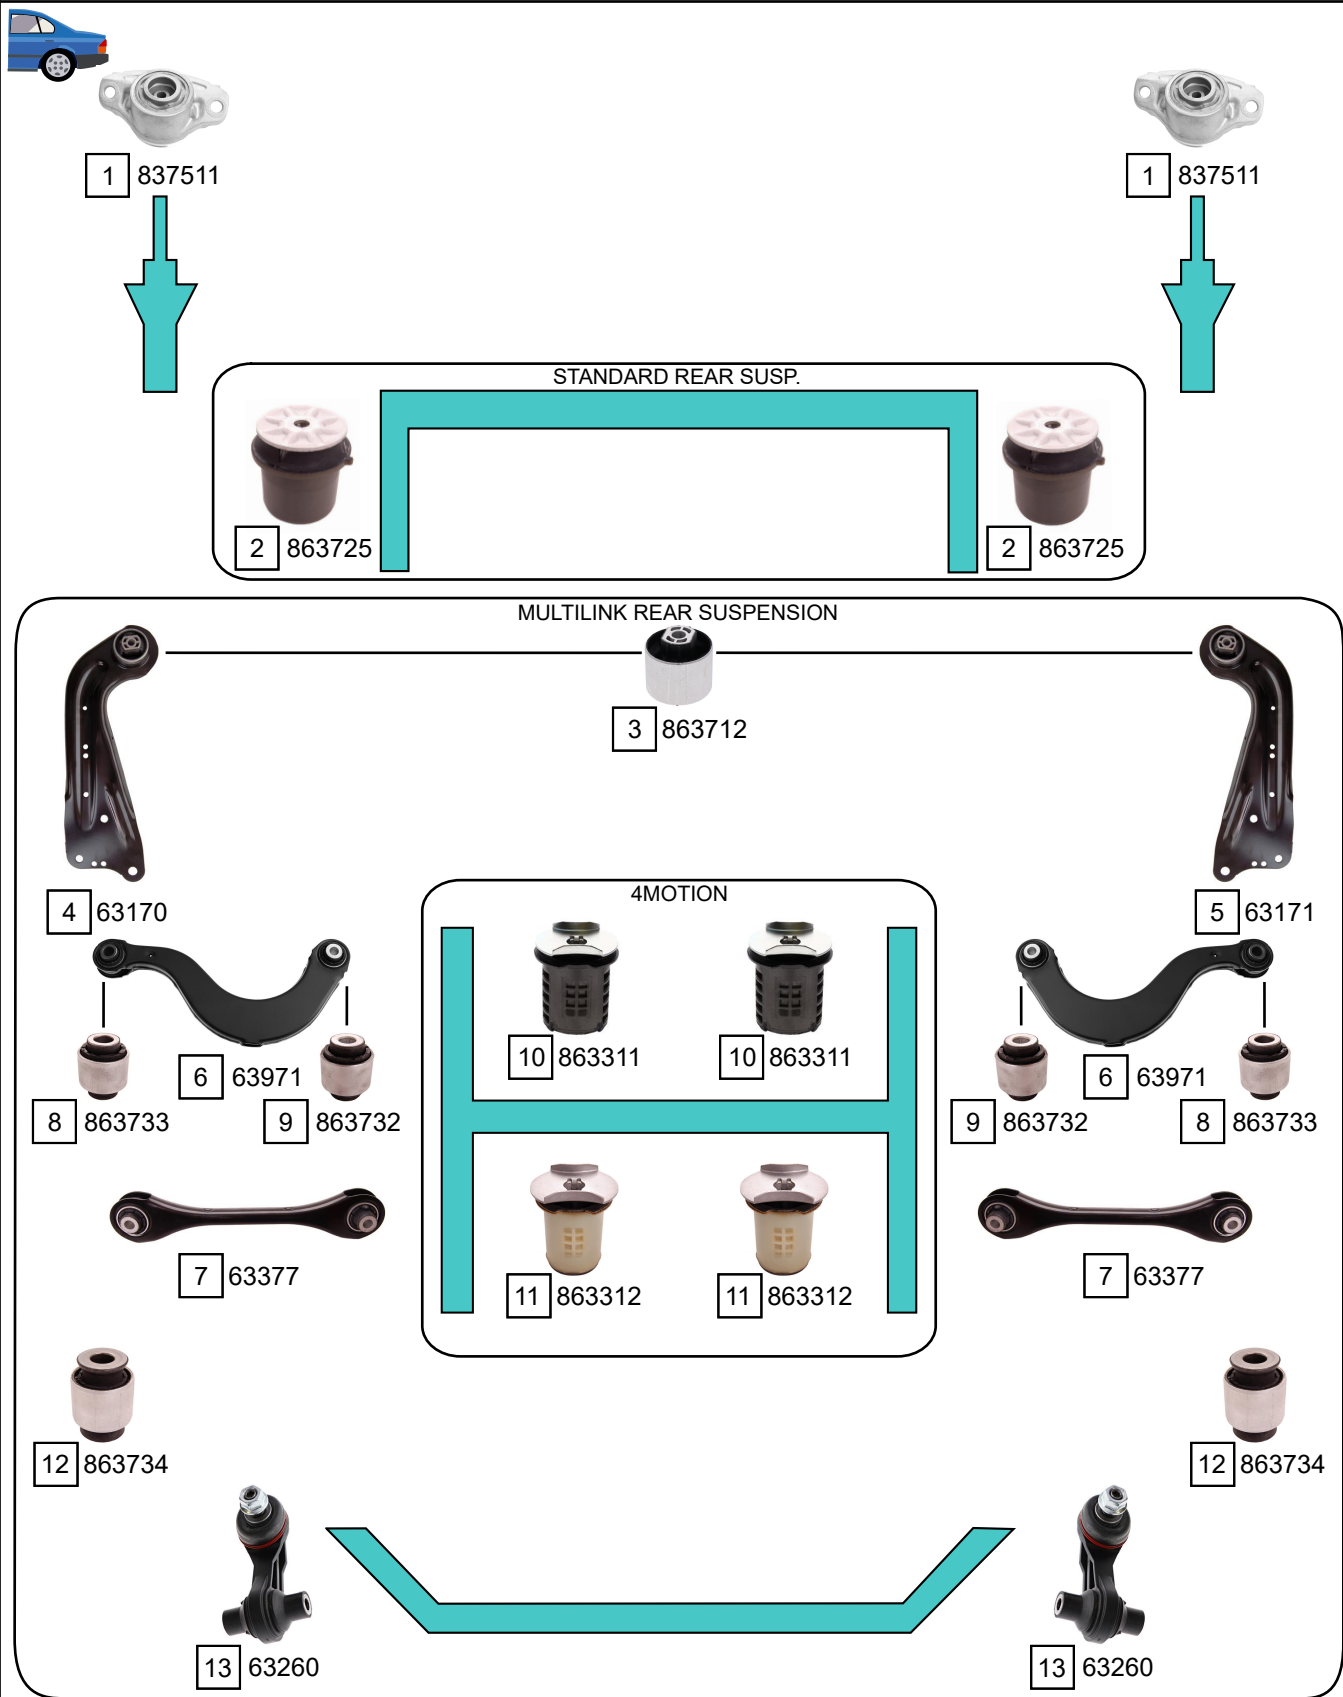

TAOS (CL1,CQ1,CP1)

10/2020 ->

Ref.	Sidem Ref.	Description	OE-number	Measures	Ref.	Sidem Ref.	Description	OE-number	Measures
1	837511	strut mount	5Q0 513 353 K	di:10.2 do:65.8 L:63.3	8	863733	silentblock for TCA	Part of	di:14.3 do:38.2
2	863725	mounting axle body	5Q0 501 541 C	di:12.5 do:72	9	863732	silentblock for TCA	Part of	di:12.1 do:38.3
3	863712	silentblock for TCA	1K0 505 541 B	di:12.2 do:60.2	10	863311	mounting axle body	5Q0 505 145 F	di:18.2 do:61.5
4	63170	TCA left	5Q0 505 223 D	L:384	11	863312	mounting axle body	5Q0 505 145 E	di:18.6 do:53.5
5	63171	TCA right	5Q0 505 224 D	L:384	12	863734	silentblock for TCA	5Q0 505 553 A	di:12.4 do:36.4
6	63971	track rod	5Q0 505 323 C	L:305	13	63260	stabiliser link rear axle	5WA 505 465 A	L:70
7	63377	track rod	5Q0 501 529 F	L:282					