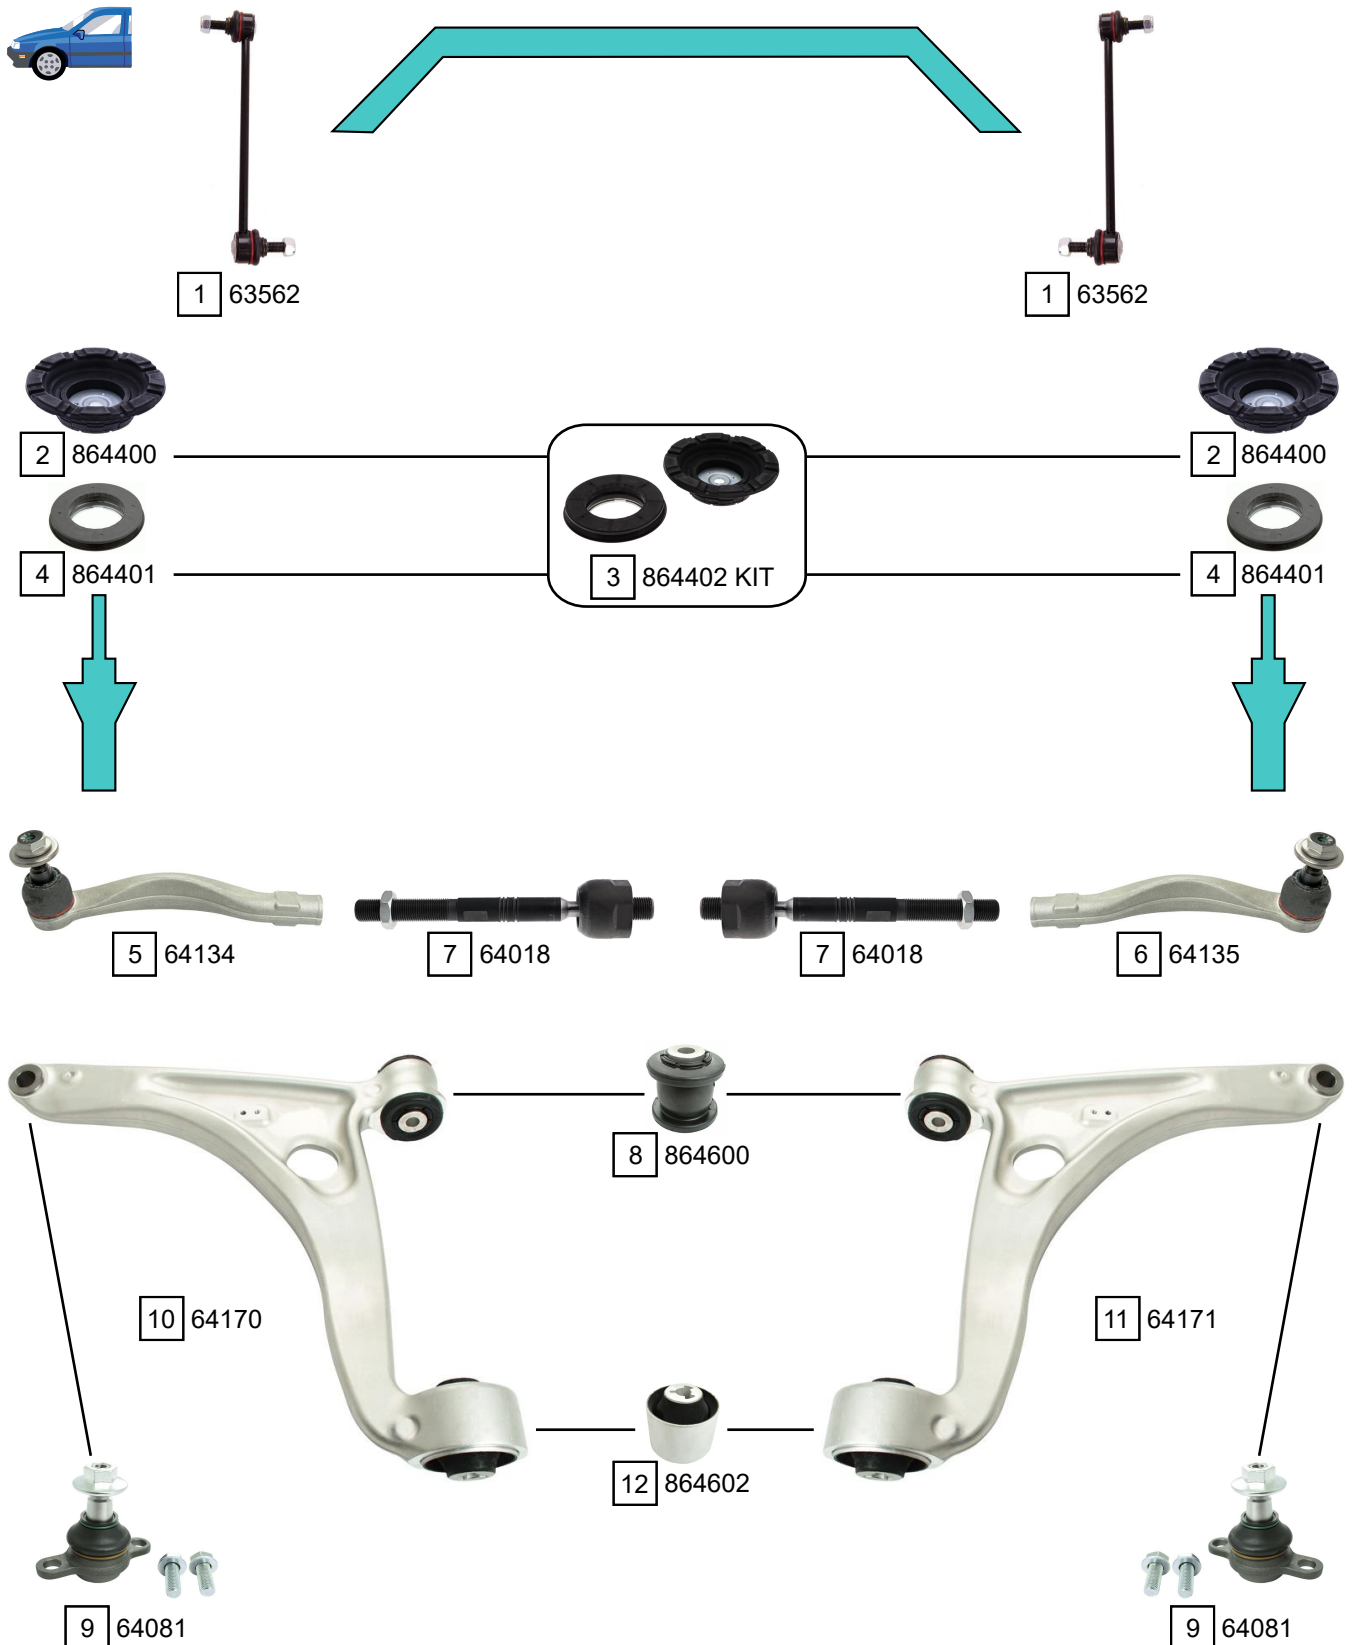

VOLKSWAGEN MULTIVAN

MULTIVAN T7 (STM,STN)

08/2021 ->

| Ref. | Sidem Ref. | Description | OE-number | Measures | Ref. | Sidem Ref. | Description | OE-number | Measures |
|------|------------|-------------------|------------------|-----------------------|------|------------|---------------------|------------------|--------------------|
| 1 | 63562 | stabiliser link | 7E0 411 317 A | L:260 | 7 | 64018 | axial joint | 7T0 423 810 | th:MM16X1.5R L:186 |
| 2 | 864400 | strut mount | 7E0 412 331 A | di:14.5 do:153 L:44 | 8 | 864600 | silentblock for TCA | 7T0 407 183 A | di:14.3 do:51.8 |
| 3 | 864402 KIT | strut mount kit | 7E0 412 331 A S1 | di:14 do:154 | 9 | 64081 | ball joint | 7E0 407 361 A S2 | c:18.2 |
| 4 | 864401 | bearing | 7E0 412 249 B | di:73.5 do:127 L:29.2 | 10 | 64170 | TCA left wobj | 7T0 407 151 B | c:18.2 |
| 5 | 64134 | tie rod end left | 7T0 423 811 | c:16.4 th:FM16X1.5R | 11 | 64171 | TCA right wobj | 7T0 407 152 B | c:18.2 |
| 6 | 64135 | tie rod end right | 7T0 423 812 | c:16.4 th:FM16X1.5R | 12 | 864602 | silentblock for TCA | 7T0 407 182 A | di:14.2 do:70.5 |