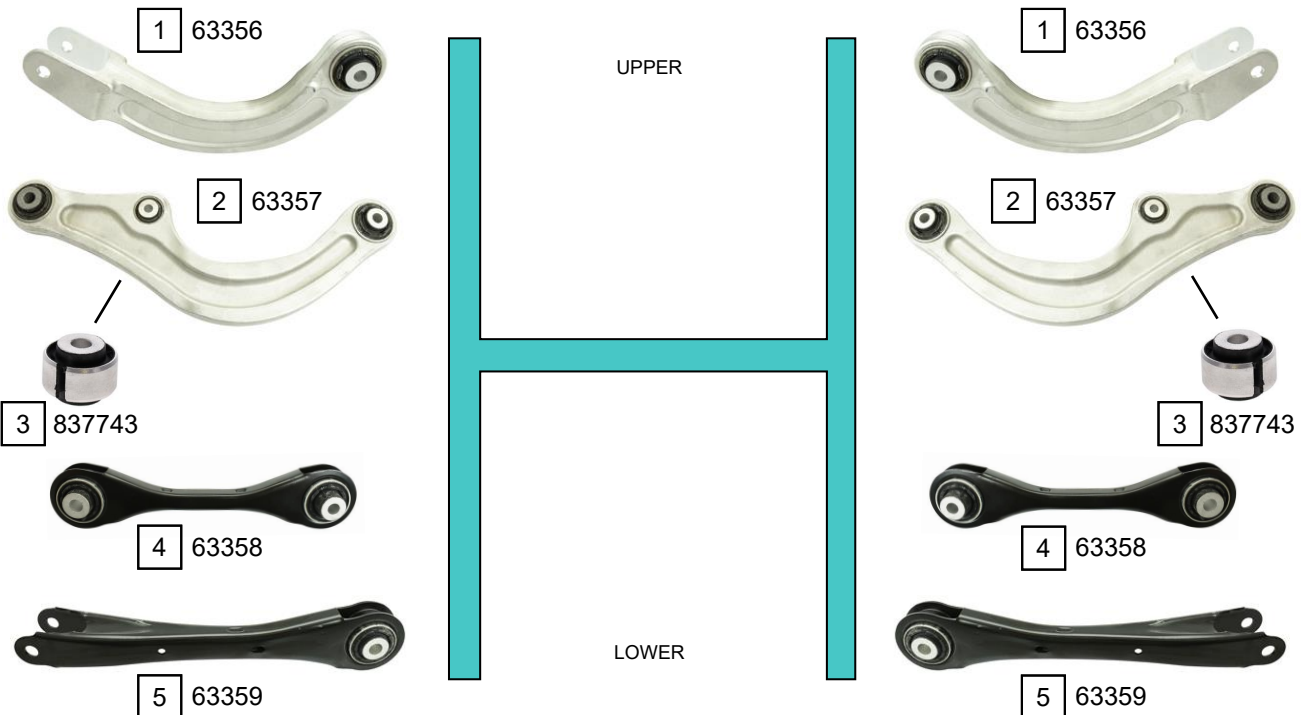

ID.5 (E39)

12/2021 ->

Ref.	Sidem Ref.	Description	OE-number	Measures	Ref.	Sidem Ref.	Description	OE-number	Measures
1	63356	TCA	1EA 505 323 A	L:293	5	63359	track rod	1EA 505 291 A	L:312
2	63357	TCA	1EA 505 397 B	L:398	6	63450	TCA	1EA 505 311 E	L:425
3	837743	silentblock for TCA	Part of	di:10.3 do:36.4	7	63066	stabiliser link left	1EA 505 465	L:175
4	63358	track rod	1EA 501 529 B	L:256	8	63067	stabiliser link right	1EA 505 466	L:175