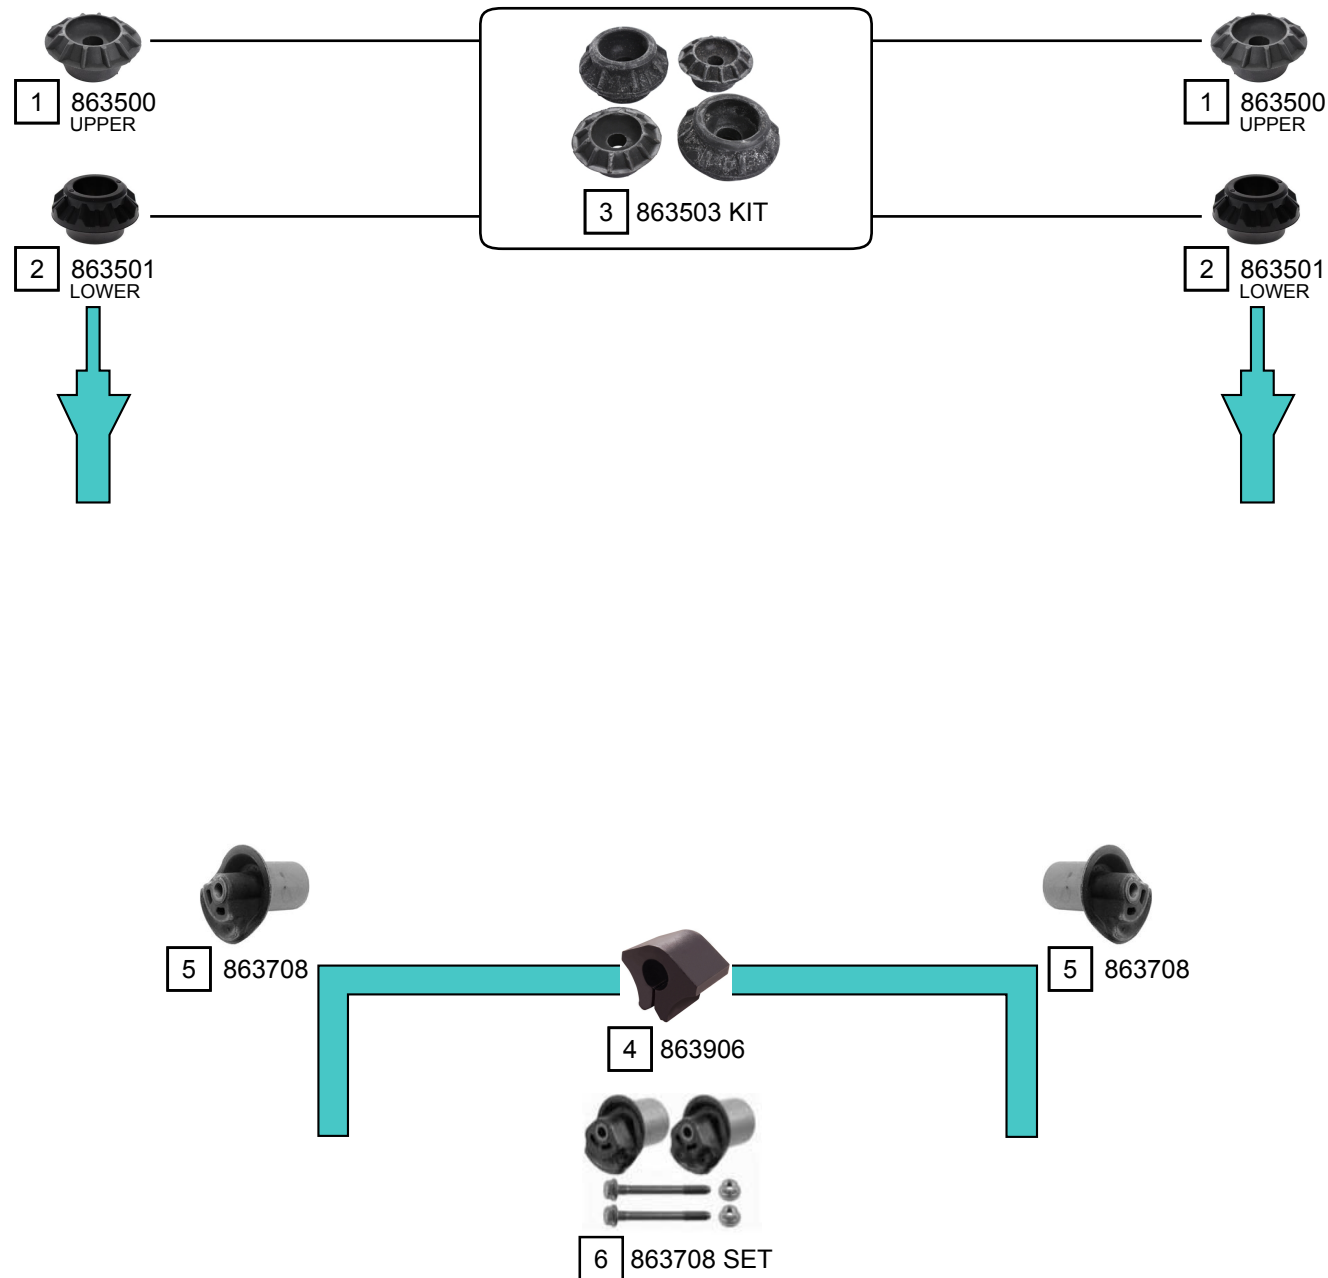

GOLF II (19E, 1G1)

08/1983 - 12/1992

Ref.	Sidem Ref.	Description	OE-number	Measures	Ref.	Sidem Ref.	Description	OE-number	Measures
1	863500	strut mount	191 512 335	di:13.5 do:59 L:27.5	4	863906	stabilizer mounting	871 511 423	di:16.5
2	863501	strut mount	191 512 333	di:17.5 do:70 L:40	5	863708	mounting axle body	191 501 541	di:12.2 do:44.4
3	863503 KIT	strut mount kit	191 512 335 S1	di:13	6	863708 SET	mounting axle body set	191 501 541 S1	di:12.2 do:44.4