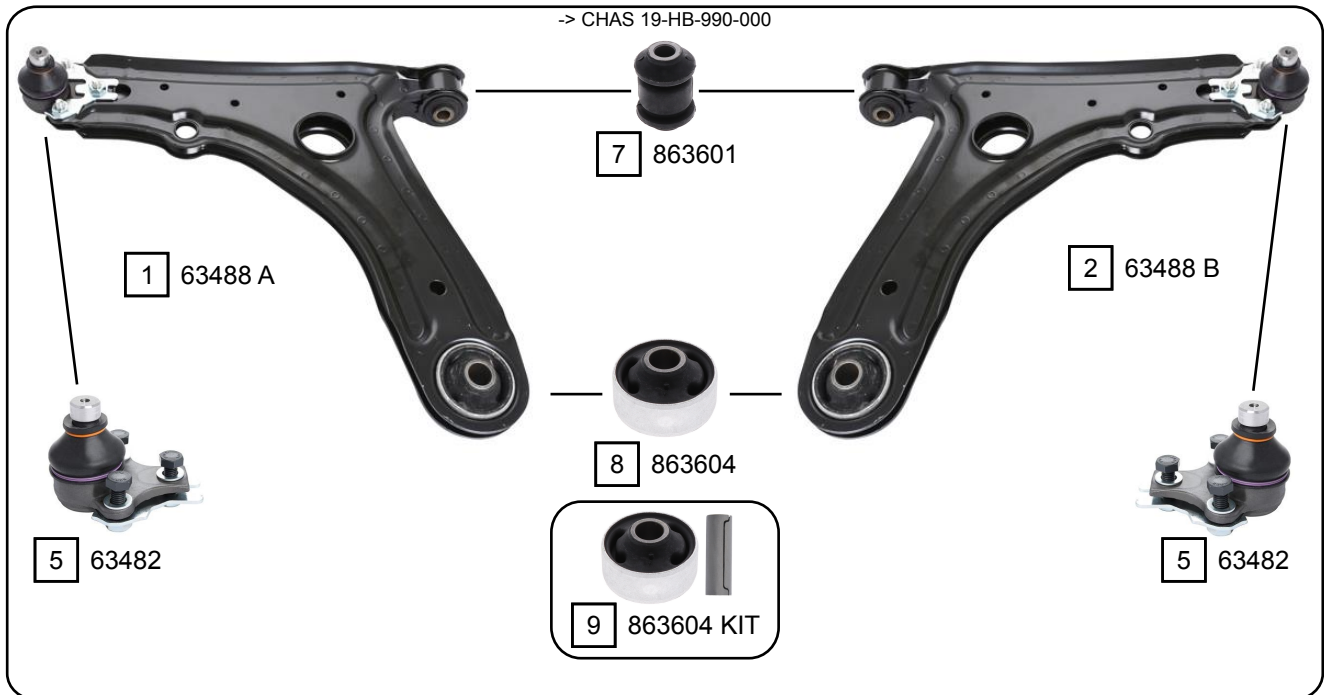

GOLF II (19E, 1G1)

08/1983 - 12/1992

Ref.	Sidem Ref.	Description	OE-number	Measures	Ref.	Sidem Ref.	Description	OE-number	Measures
1	63488 A	TCA left wbj	191 407 151 B S1	c:17	6	63483	ball joint lower	357 407 365 A	c:19
2	63488 B	TCA right wbj	191 407 151 B S2	c:17	7	863601	silentblock for TCA	357 407 182	di:12.1 do:33
3	63489 A	TCA left wbj	191 407 151 B S1	c:19	8	863604	silentblock for TCA	191 407 181 D	di:17 do:60.1
4	63489 B	TCA right wbj	191 407 151 B S2	c:19	9	863604 KIT	silentblock for TCA + sleeve	191 407 181 E S1	di:17 do:60.1
5	63482	ball joint lower	191 407 365 B	c:17					