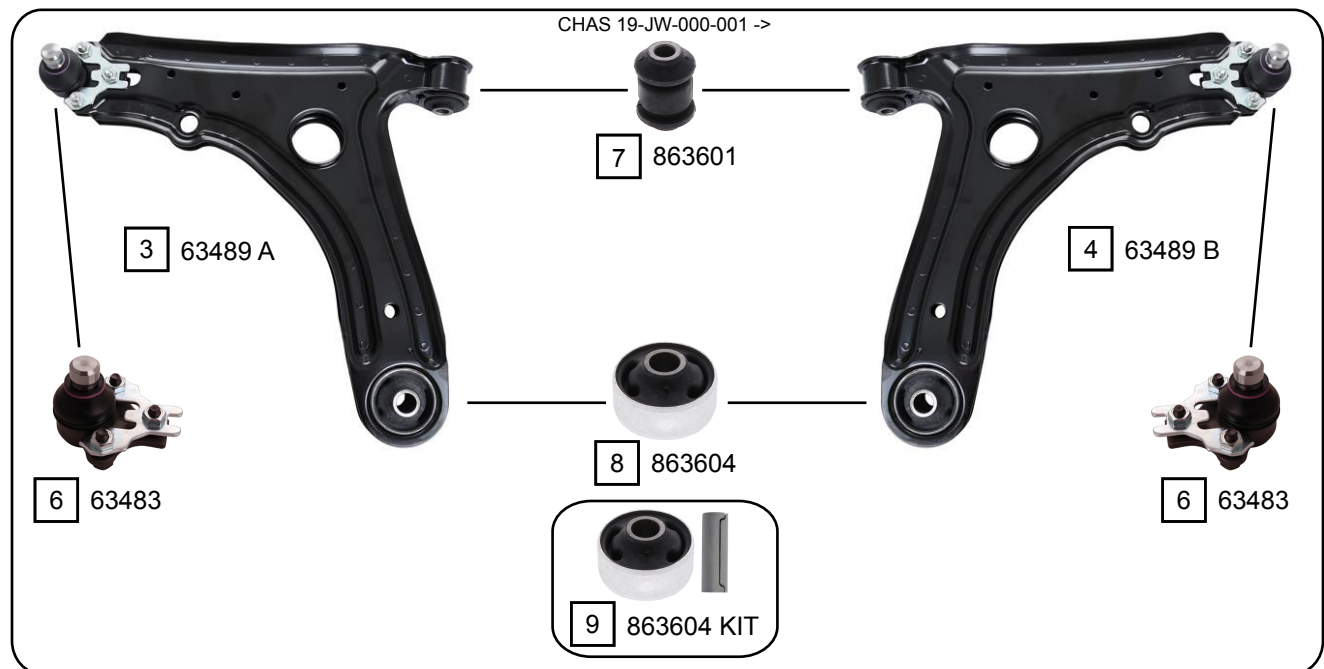

GOLF II (19E, 1G1)

08/1983 - 12/1992

Ref.	Sidem Ref.	Description	OE-number	Measures	Ref.	Sidem Ref.	Description	OE-number	Measures
1	63488 A	TCA left wbj	191 407 151 B S1	c:17	6	63483	ball joint lower	357 407 365 A	c:19
2	63488 B	TCA right wbj	191 407 151 B S2	c:17	7	863601	silentblock for TCA	357 407 182	di:12.1 do:33
3	63489 A	TCA left wbj	191 407 151 B S1	c:19	8	863604	silentblock for TCA	191 407 181 D	di:17 do:60.1
4	63489 B	TCA right wbj	191 407 151 B S2	c:19	9	863604 KIT	silentblock for TCA + sleeve	191 407 181 E S1	di:17 do:60.1
5	63482	ball joint lower	191 407 365 B	c:17					