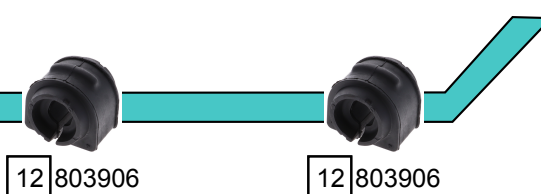

S40 (MS)  
V50 (MW)

01/2004 - 05/2012  
04/2004 - 05/2012

1 803900

1 803900

Ref.	Sidem Ref.	Description	OE-number	Measures	Ref.	Sidem Ref.	Description	OE-number	Measures
1	803900	mounting axle body	30 666 821	di:14.1 do:60.2	7	3572	TCA	30 666 105	L:490
2	3574	track rod	30 683 067	L:223	8	803701	silentblock for TCA	Part of	di:12.1 do:36.3
3	881708	silentblock for TCA	Part of	di:12.1 do:32.3	9	803700	silentblock for TCA	Part of	di:12.1 do:32.4
4	3575	track rod	8 671 921	L:288	10	3266	stabilizer link rear axle	31 212 548	L:77
5	803702	silentblock for TCA	Part of	di:11.8 do:36.2	11	67160	stabilizer link rear axle	30 760 238	L:109
6	3004	mounting kit	999 259	th:M12x1.75R L:76	12	803906	stabilizer mounting	31 317 946	di:17