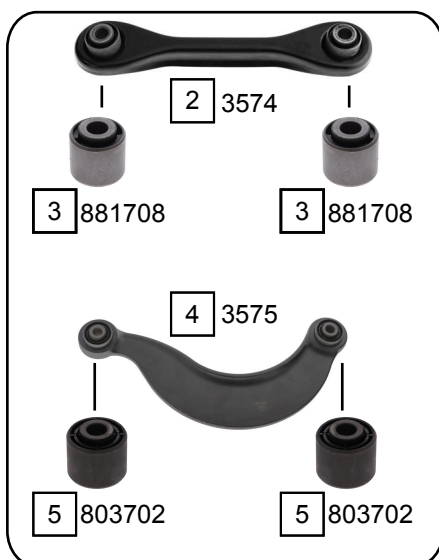

S40 (MS)  
V50 (MW)

01/2004 - 05/2012  
04/2004 - 05/2012

1 803900

1 803900

Ref.	Sidem Ref.	Description	OE-number	Measures	Ref.	Sidem Ref.	Description	OE-number	Measures
1	803900	mounting axle body	30 666 821	di:14.1 do:60.2	7	3572	TCA	30 666 105	L:490
2	3574	track rod	30 683 067	L:223	8	803701	silentblock for TCA	Part of	di:12.1 do:36.3
3	881708	silentblock for TCA	Part of	di:12.1 do:32.3	9	803700	silentblock for TCA	Part of	di:12.1 do:32.4
4	3575	track rod	8 671 921	L:288	10	3266	stabilizer link rear axle	31 212 548	L:77
5	803702	silentblock for TCA	Part of	di:11.8 do:36.2	11	67160	stabilizer link rear axle	30 760 238	L:109
6	3004	mounting kit	999 259	th:M12x1.75R L:76	12	803906	stabilizer mounting	31 317 946	di:17