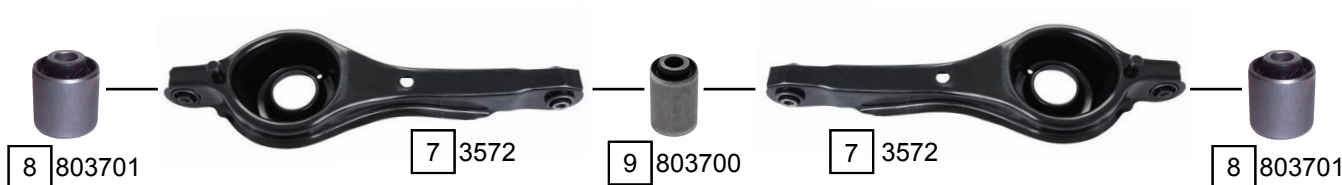

S40 (MS)  
V50 (MW)

01/2004 - 05/2012  
04/2004 - 05/2012

1 803900

1 803900

Ref.	Sidem Ref.	Description	OE-number	Measures	Ref.	Sidem Ref.	Description	OE-number	Measures
1	803900	mounting axle body	30 666 821	di:14.1 do:60.2	7	3572	TCA	30 666 105	L:490
2	3574	track rod	30 683 067	L:223	8	803701	silentblock for TCA	Part of	di:12.1 do:36.3
3	881708	silentblock for TCA	Part of	di:12.1 do:32.3	9	803700	silentblock for TCA	Part of	di:12.1 do:32.4
4	3575	track rod	8 671 921	L:288	10	3266	stabilizer link rear axle	31 212 548	L:77
5	803702	silentblock for TCA	Part of	di:11.8 do:36.2	11	67160	stabilizer link rear axle	30 760 238	L:109
6	3004	mounting kit	999 259	th:M12x1.75R L:76	12	803906	stabilizer mounting	31 317 946	di:17