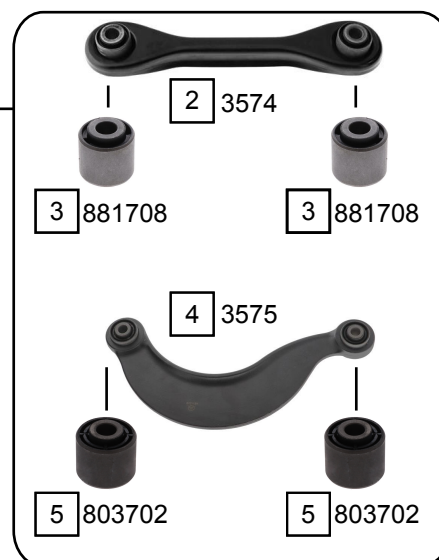

S40 (MS)  
V50 (MW)

01/2004 - 05/2012  
04/2004 - 05/2012

1 803900

1 803900

Ref.	Sidem Ref.	Description	OE-number	Measures	Ref.	Sidem Ref.	Description	OE-number	Measures
1	803900	mounting axle body	30 666 821	di:14.1 do:60.2	7	3572	TCA	30 666 105	L:490
2	3574	track rod	30 683 067	L:223	8	803701	silentblock for TCA	Part of	di:12.1 do:36.3
3	881708	silentblock for TCA	Part of	di:12.1 do:32.3	9	803700	silentblock for TCA	Part of	di:12.1 do:32.4
4	3575	track rod	8 671 921	L:288	10	3266	stabilizer link rear axle	31 212 548	L:77
5	803702	silentblock for TCA	Part of	di:11.8 do:36.2	11	67160	stabilizer link rear axle	30 760 238	L:109
6	3004	mounting kit	999 259	th:M12x1.75R L:76	12	803906	stabilizer mounting	31 317 946	di:17