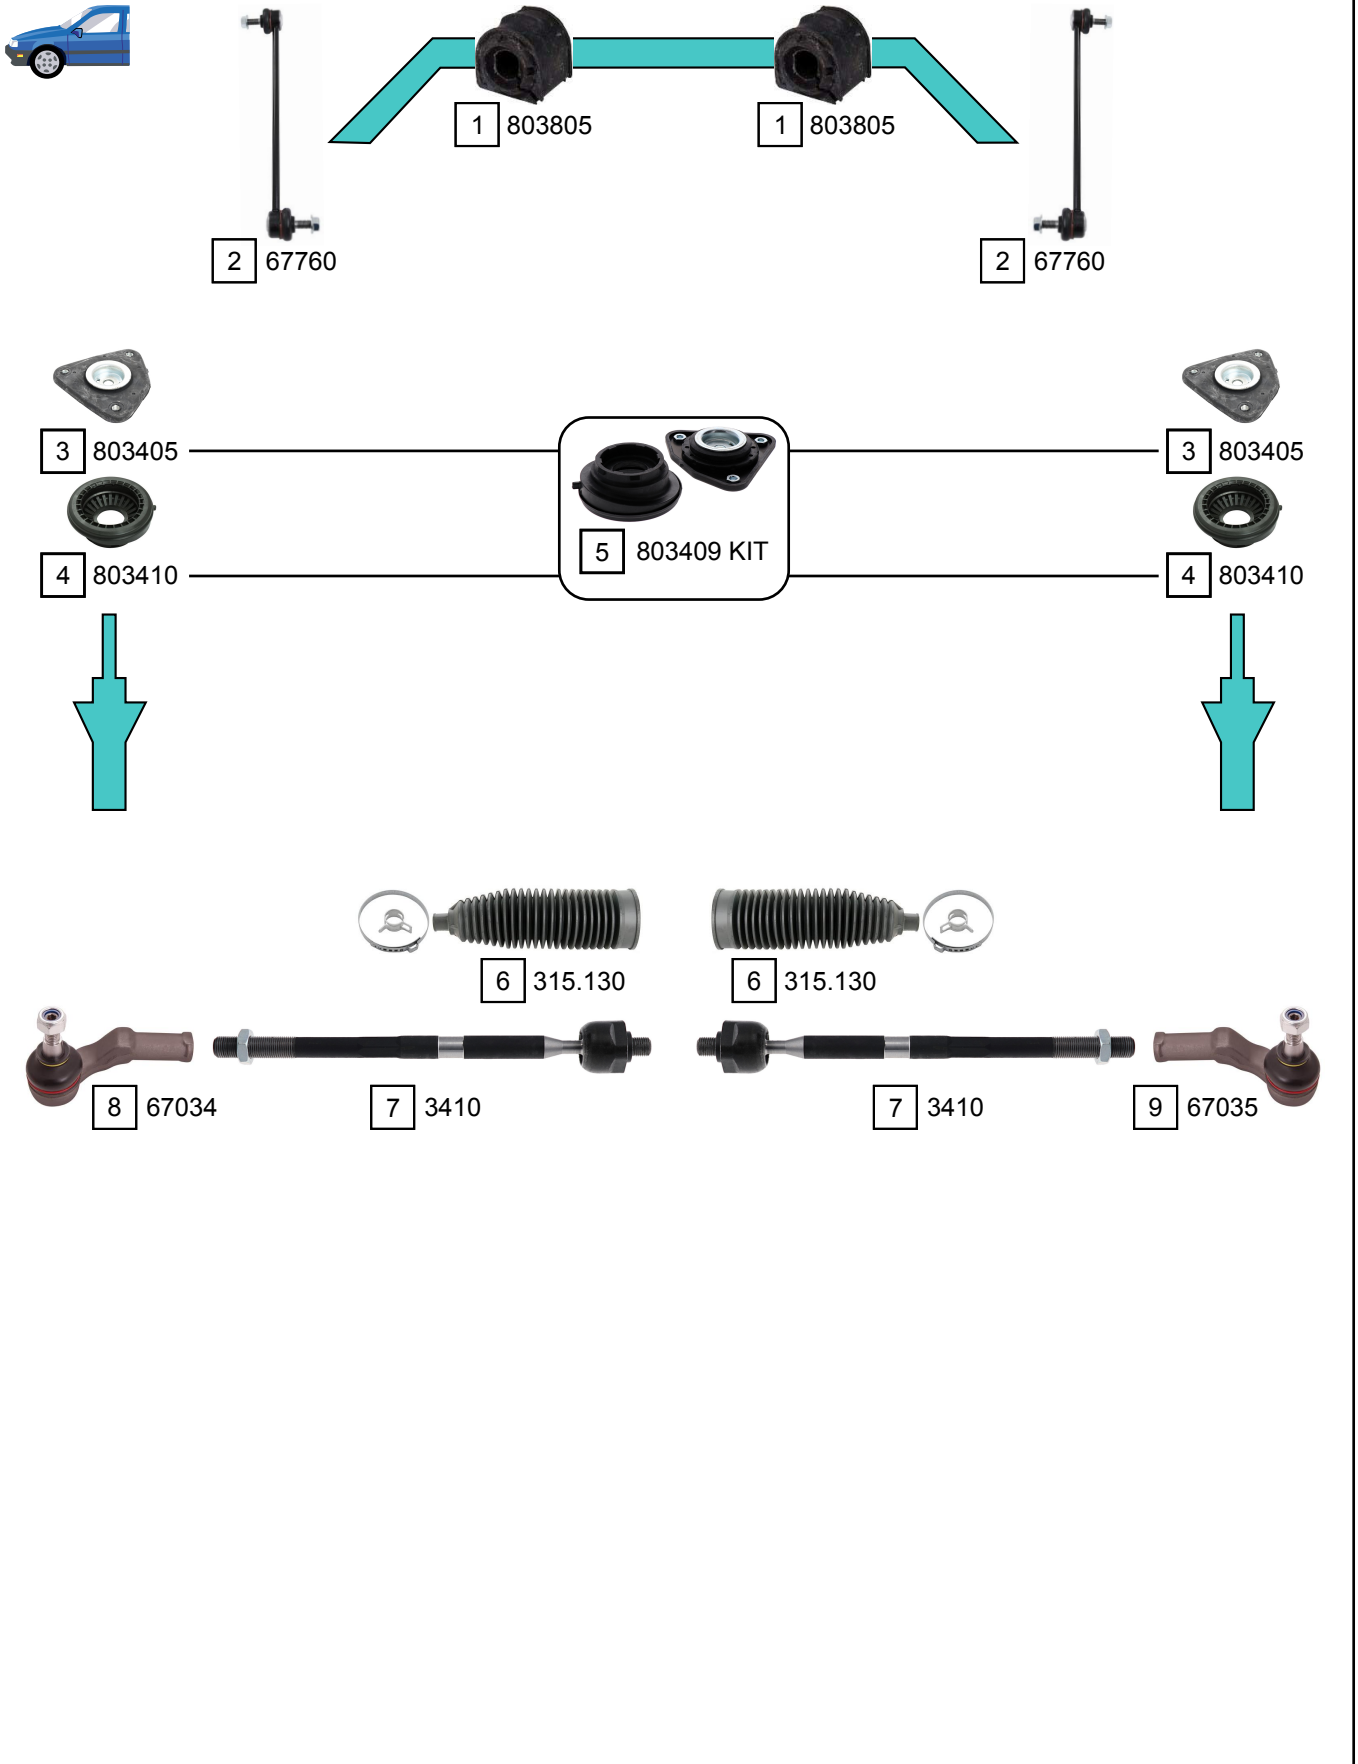

S40 (MS)
V50 (MW)

01/2004 - 05/2012
04/2004 - 05/2012

Ref.	Sidem Ref.	Description	OE-number	Measures	Ref.	Sidem Ref.	Description	OE-number	Measures
1	803805	stabilizer mounting	30 666 266	di:18	6	315.130	steering rack gaiter	31 317 782	D:54 d:15 L:206
2	67760	stabilizer link	8 623 576	L:298	7	3410	axial joint	31 201 817	th:MM14X1.5R L:294
3	803405	strut mount	30 681 546	di:13 do:87 L:29	8	67034	tie rod end left	31 201 413	c:12.3 th:FM16X1.5R
4	803410	bearing	31 262 470	di:35 do:107 L:44	9	67035	tie rod end right	31 201 412	c:12.3 th:FM16X1.5R
5	803409 KIT	strut mount kit	30 681 546 S1	di:13 L:59					