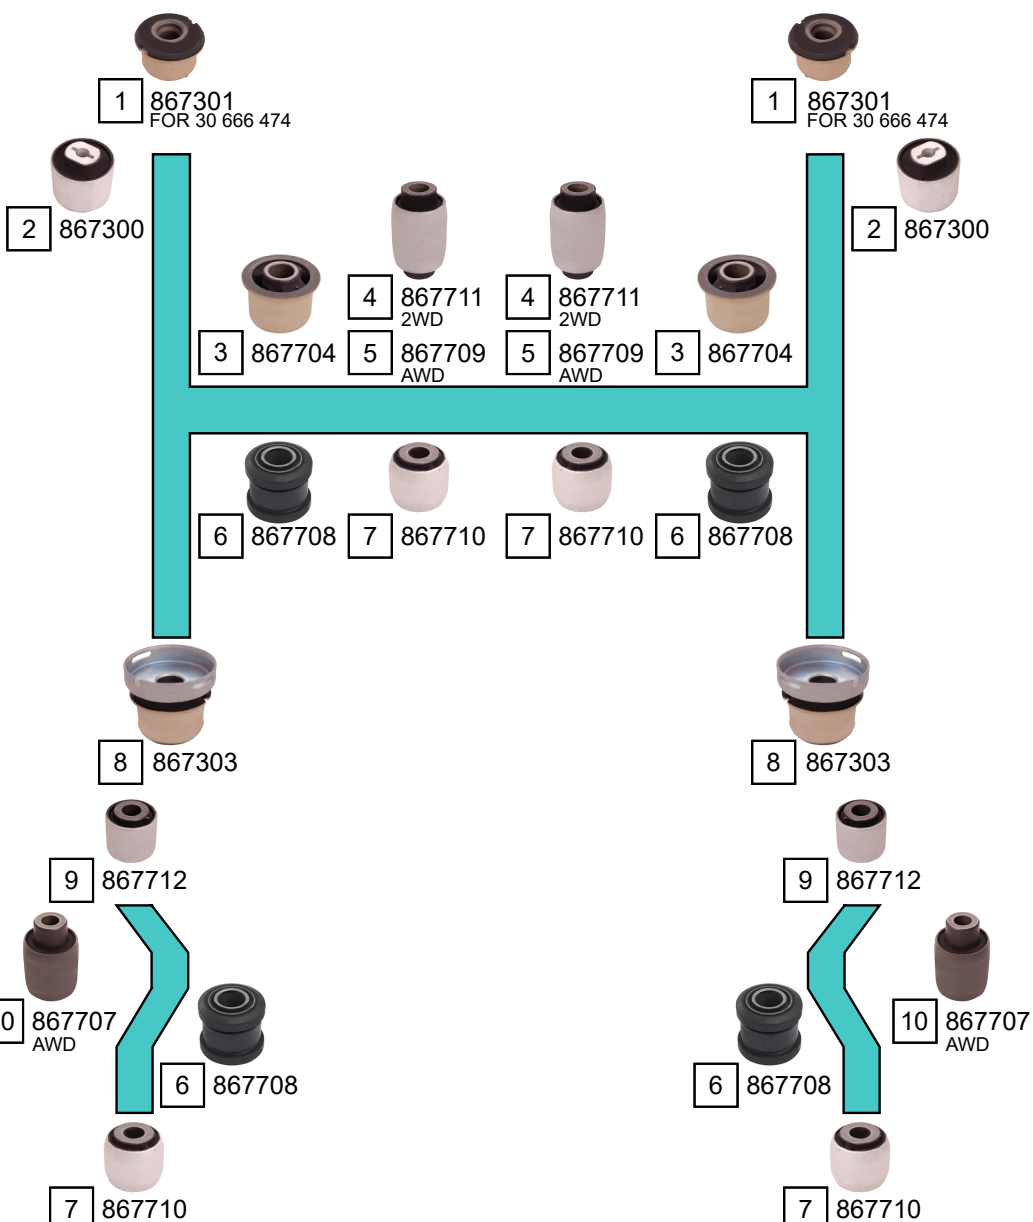

S60

01/2000 - 04/2010

EXC. RIDE HEIGHT ADJUSTMENT

11 867500

11 867500

12 67061

12 67061

Ref.	Sidem Ref.	Description	OE-number	Measures	Ref.	Sidem Ref.	Description	OE-number	Measures
1	867301	mounting axle body	9 157 576	di:21.9 do:62.6	7	867710	silentblock for TCA	31 277 952	di:12.4 do:36
2	867300	mounting axle body	31 277 893	di:12.4 do:60	8	867303	mounting axle body	30 714 032	di:23.5 do:63
3	867704	silentblock for TCA	31 277 899	di:20.2 do:53	9	867712	silentblock for TCA	9 127 363	di:12.4 do:34.1
4	867711	silentblock for TCA	9 492 181	di:12.3 do:40.1	10	867707	silentblock for TCA	31 277 993	di:12.2 do:40.1
5	867709	silentblock for TCA	30 748 889	di:12.2 do:45.1	11	867500	strut mount	31 262 065	di:12.7 L:37
6	867708	silentblock for TCA	9 173 761	di:20.2 do:43	12	67061	stabiliser link rear axle	31 201 603	L:140