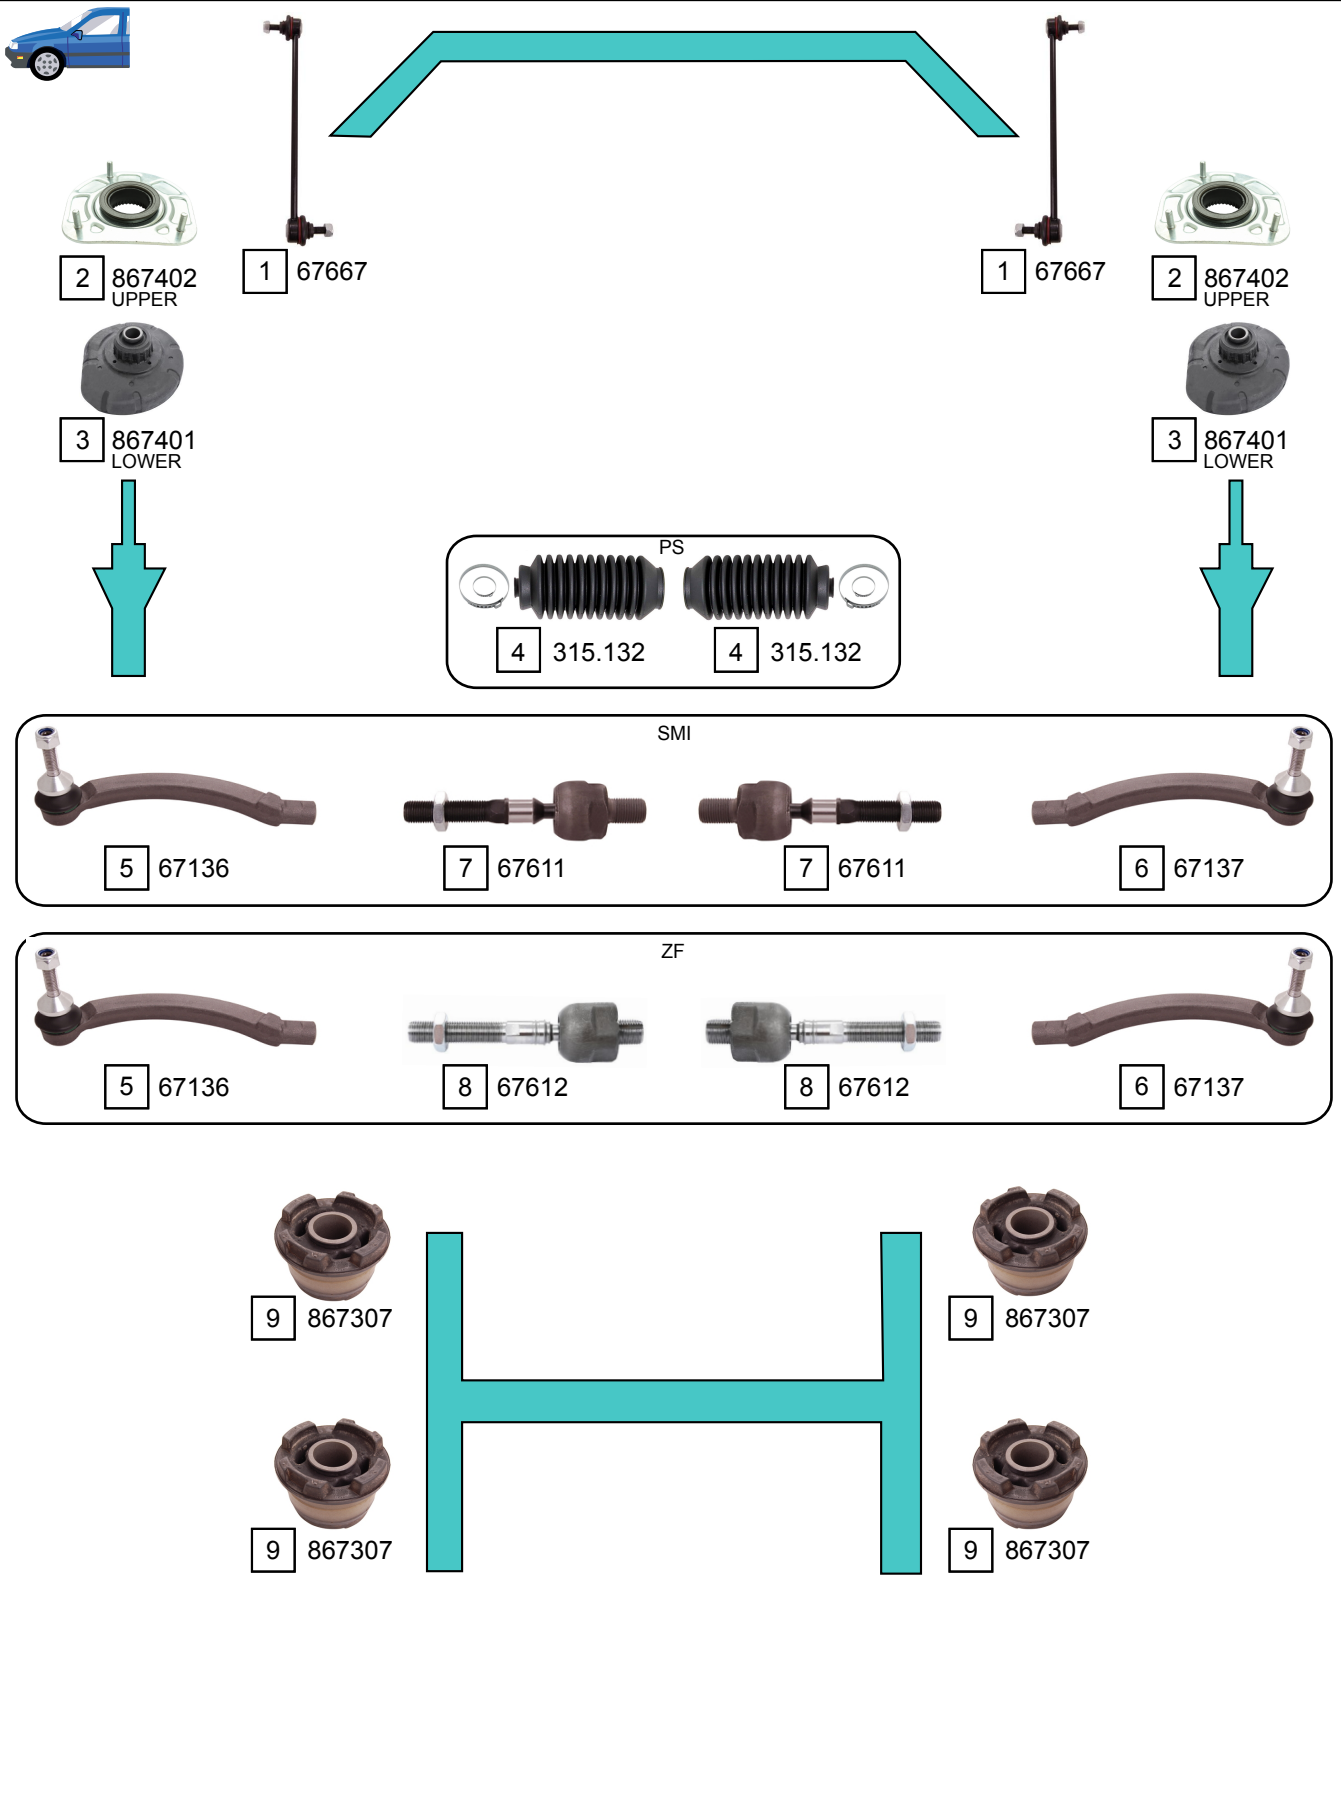

S60

01/2000 - 04/2010

Ref.	Sidem Ref.	Description	OE-number	Measures	Ref.	Sidem Ref.	Description	OE-number	Measures
1	67667	stabilizer link	31 201 602	L:332	6	67137	tie rod end right	274 176	c:12 th:FM14X1.5R
2	867402	strut mount	30 714 968	di:45.3 L:27.8	7	67611	axial joint	274 179	th:MM16X1.5R L:125
3	867401	strut mount	30 683 637	di:16.5 do:144 L:55	8	67612	axial joint	274 353	th:MM16x1.5R L:126
4	315.132	steering rack gaiter	272 418	D:50 d:14 L:204	9	867307	mounting axle body	3 507 923	di:25.6 do:71.7
5	67136	tie rod end left	274 175	c:12 th:FM14X1.5R					