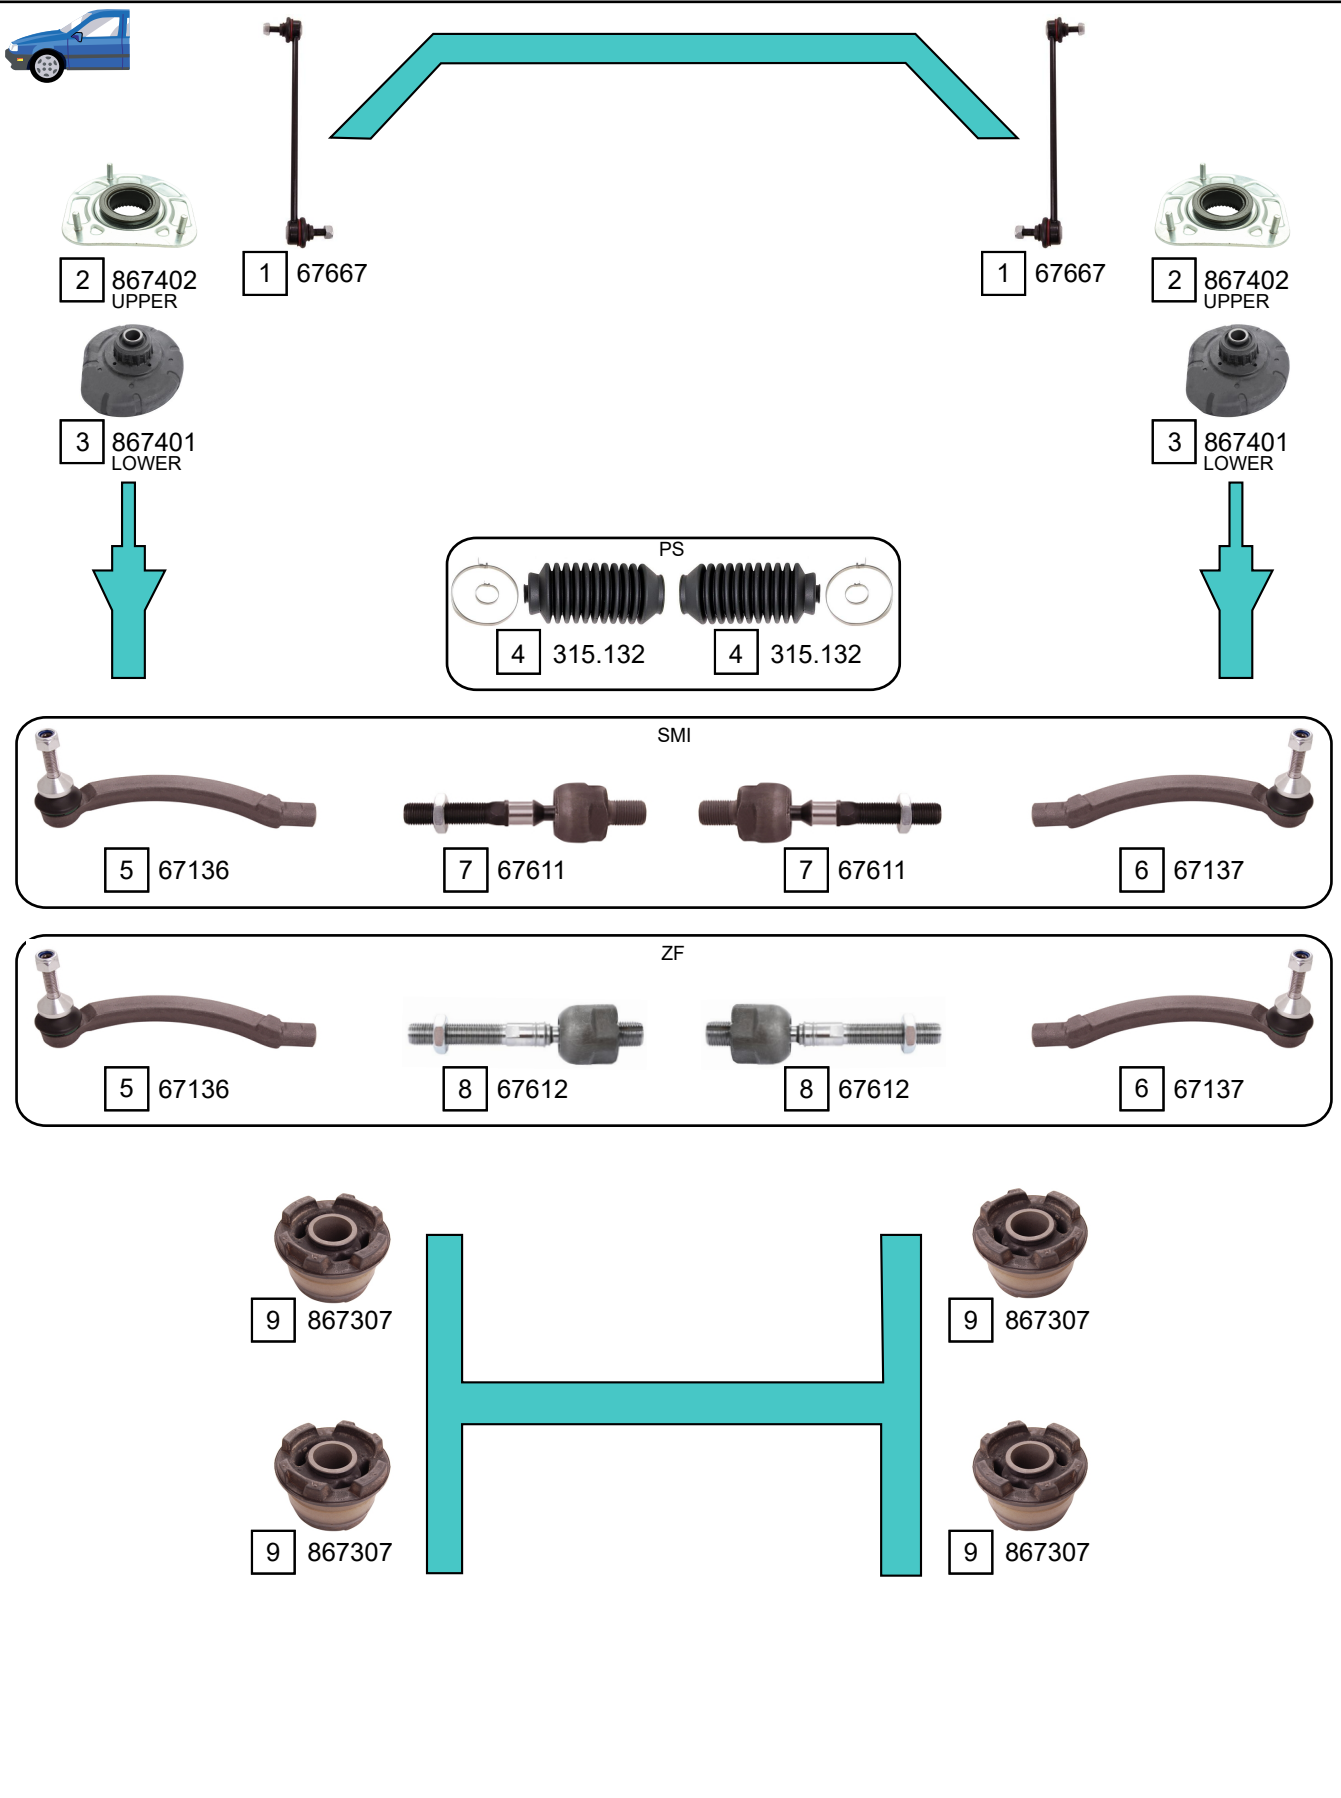

S60

01/2000 - 04/2010

Ref.	Sidem Ref.	Description	OE-number	Measures	Ref.	Sidem Ref.	Description	OE-number	Measures
1	67667	stabiliser link	31 201 602	L:332	6	67137	tie rod end right	274 176	c:12 th:FM14X1.5R
2	867402	strut mount	30 714 968	di:45.3 L:27.8	7	67611	axial joint	274 179	th:MM16X1.5R L:125
3	867401	strut mount	30 683 637	di:16.5 do:144 L:55	8	67612	axial joint	274 353	th:MM16x1.5R L:126
4	315.132	steering rack gaiter	272 418	D:50 d:14 L:204	9	867307	mounting axle body	3 507 923	di:25.6 do:71.7
5	67136	tie rod end left	274 175	c:12 th:FM14X1.5R					