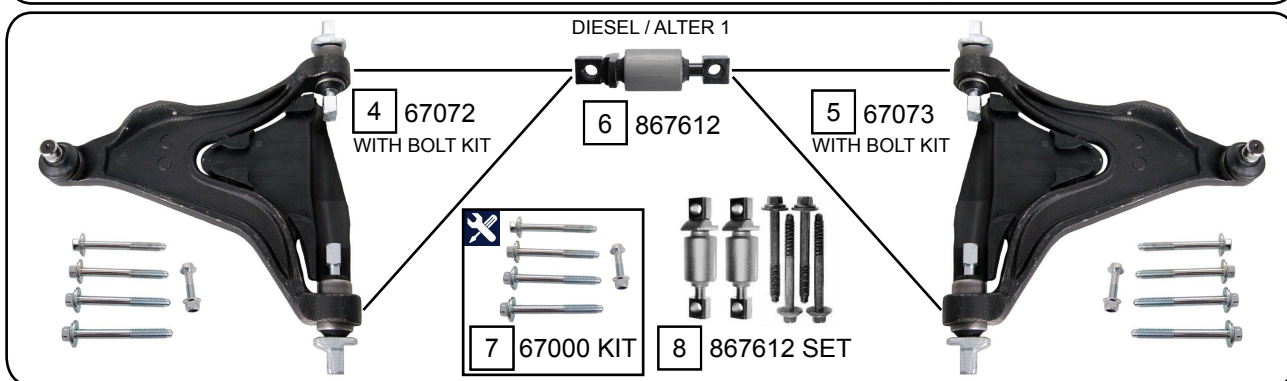

S70 (P80\_)  
V70 I  
C70 I  
XC70 I

11/1996 - 11/2000  
11/1996 - 05/2000  
03/1997 - 10/2005  
11/1997 - 02/2000

Ref.	Sidem Ref.	Description	OE-number	Measures	Ref.	Sidem Ref.	Description	OE-number	Measures
1	67070	TCA left wbj	8 628 495	c:19	7	67000 KIT	mounting kit	Part of	th:M12x1.75R
2	67071	TCA right wbj	8 628 496	c:19	8	867612 SET	silentblock kit	8 628 497 S1	
3	867611	silentblock for TCA	6 800 251	di:12 do:32	9	867501	strut mount	9 461 524	di:13 L:35
4	67072	TCA left wbj	8 628 497	c:19	10	867304	mounting axle body	3 516 122	di:20.1
5	67073	TCA right wbj	8 628 498	c:19	11	867700	silentblock for TCA	3 530 202	di:12.5
6	867612	silentblock for TCA	Part of	do:32.3	12	867701	silentblock for TCA	3 516 496	di:12.5