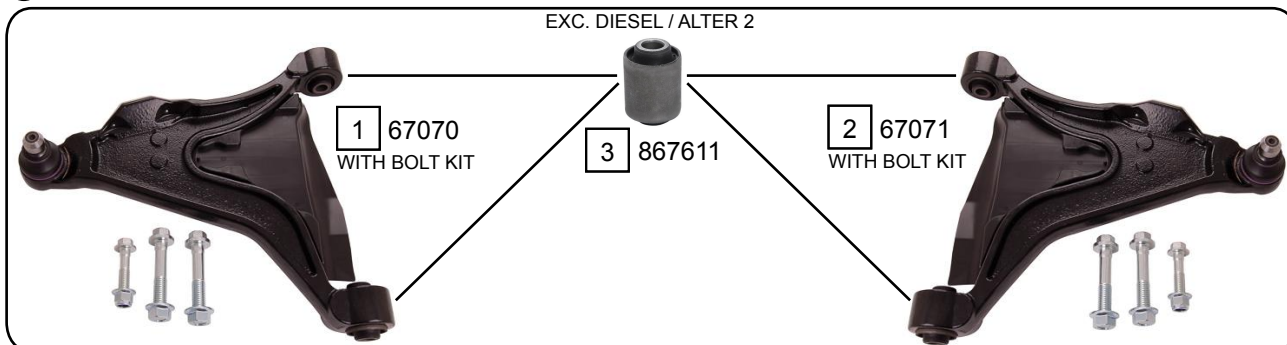

S70 (P80\_)  
V70 I  
C70 I  
XC70 I

11/1996 - 11/2000  
11/1996 - 05/2000  
03/1997 - 10/2005  
11/1997 - 02/2000

Ref.	Sidem Ref.	Description	OE-number	Measures	Ref.	Sidem Ref.	Description	OE-number	Measures
1	67070	TCA left wbj	8 628 495	c:19	7	67000 KIT	mounting kit	Part of	th:M12x1.75R
2	67071	TCA right wbj	8 628 496	c:19	8	867612 SET	silentblock kit	8 628 497 S1	
3	867611	silentblock for TCA	6 800 251	di:12 do:32	9	867501	strut mount	9 461 524	di:13 L:35
4	67072	TCA left wbj	8 628 497	c:19	10	867304	mounting axle body	3 516 122	di:20.1
5	67073	TCA right wbj	8 628 498	c:19	11	867700	silentblock for TCA	3 530 202	di:12.5
6	867612	silentblock for TCA	Part of	do:32.3	12	867701	silentblock for TCA	3 516 496	di:12.5