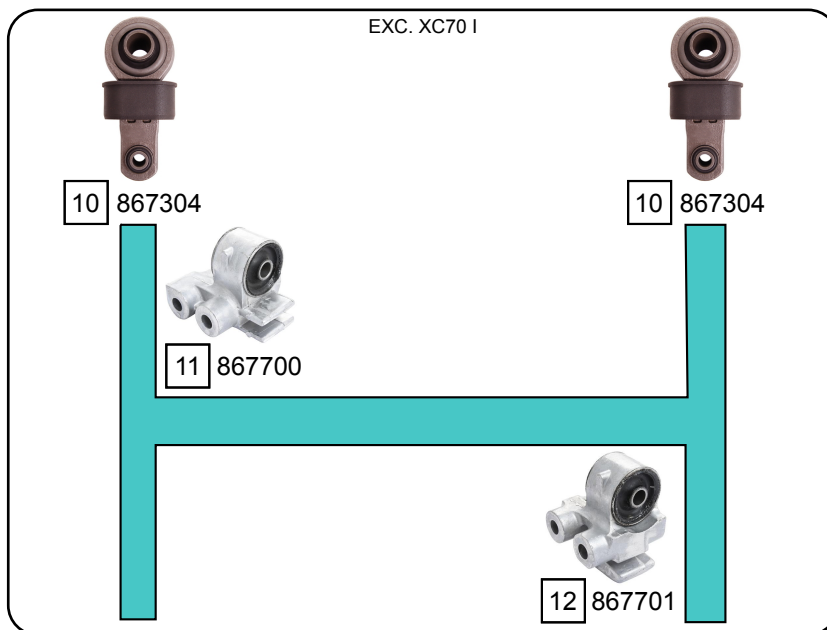

S70 (P80\_)  
V70 I  
C70 I  
XC70 I

11/1996 - 11/2000  
11/1996 - 05/2000  
03/1997 - 10/2005  
11/1997 - 02/2000

Ref.	Sidem Ref.	Description	OE-number	Measures	Ref.	Sidem Ref.	Description	OE-number	Measures
1	67070	TCA left wbj	8 628 495	c:19	7	67000 KIT	mounting kit	Part of	th:M12x1.75R
2	67071	TCA right wbj	8 628 496	c:19	8	867612 SET	silentblock kit	8 628 497 S1	
3	867611	silentblock for TCA	6 800 251	di:12 do:32	9	867501	strut mount	9 461 524	di:13 L:35
4	67072	TCA left wbj	8 628 497	c:19	10	867304	mounting axle body	3 516 122	di:20.1
5	67073	TCA right wbj	8 628 498	c:19	11	867700	silentblock for TCA	3 530 202	di:12.5
6	867612	silentblock for TCA	Part of	do:32.3	12	867701	silentblock for TCA	3 516 496	di:12.5