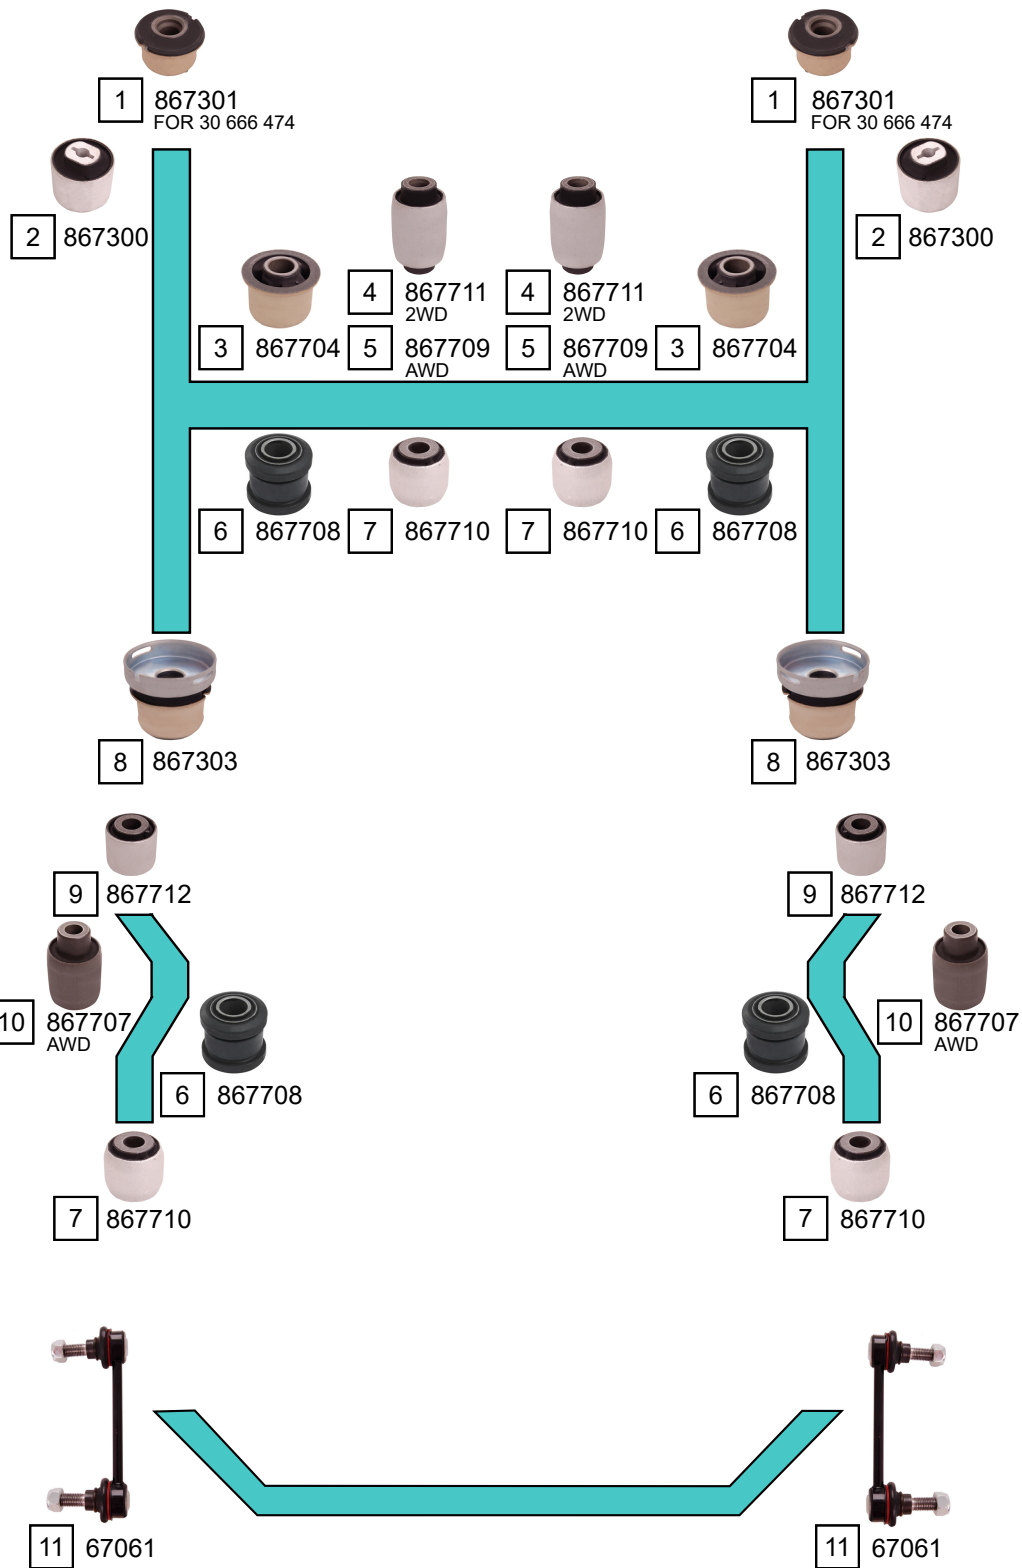

V70 II

01/2000 - 12/2008

Ref.	Sidem Ref.	Description	OE-number	Measures	Ref.	Sidem Ref.	Description	OE-number	Measures
1	867301	mounting axle body	9 157 576	di:21.9 do:62.6	7	867710	silentblock for TCA	31 277 952	di:12.4 do:36
2	867300	mounting axle body	31 277 893	di:12.4 do:60	8	867303	mounting axle body	30 714 032	di:23.5 do:63
3	867704	silentblock for TCA	31 277 899	di:20.2 do:53	9	867712	silentblock for TCA	9 127 363	di:12.4 do:34.1
4	867711	silentblock for TCA	9 492 181	di:12.3 do:40.1	10	867707	silentblock for TCA	31 277 993	di:12.2 do:40.1
5	867709	silentblock for TCA	30 748 889	di:12.2 do:45.1	11	67061	stabiliser link rear axle	31 201 603	L:140
6	867708	silentblock for TCA	9 173 761	di:20.2 do:43					