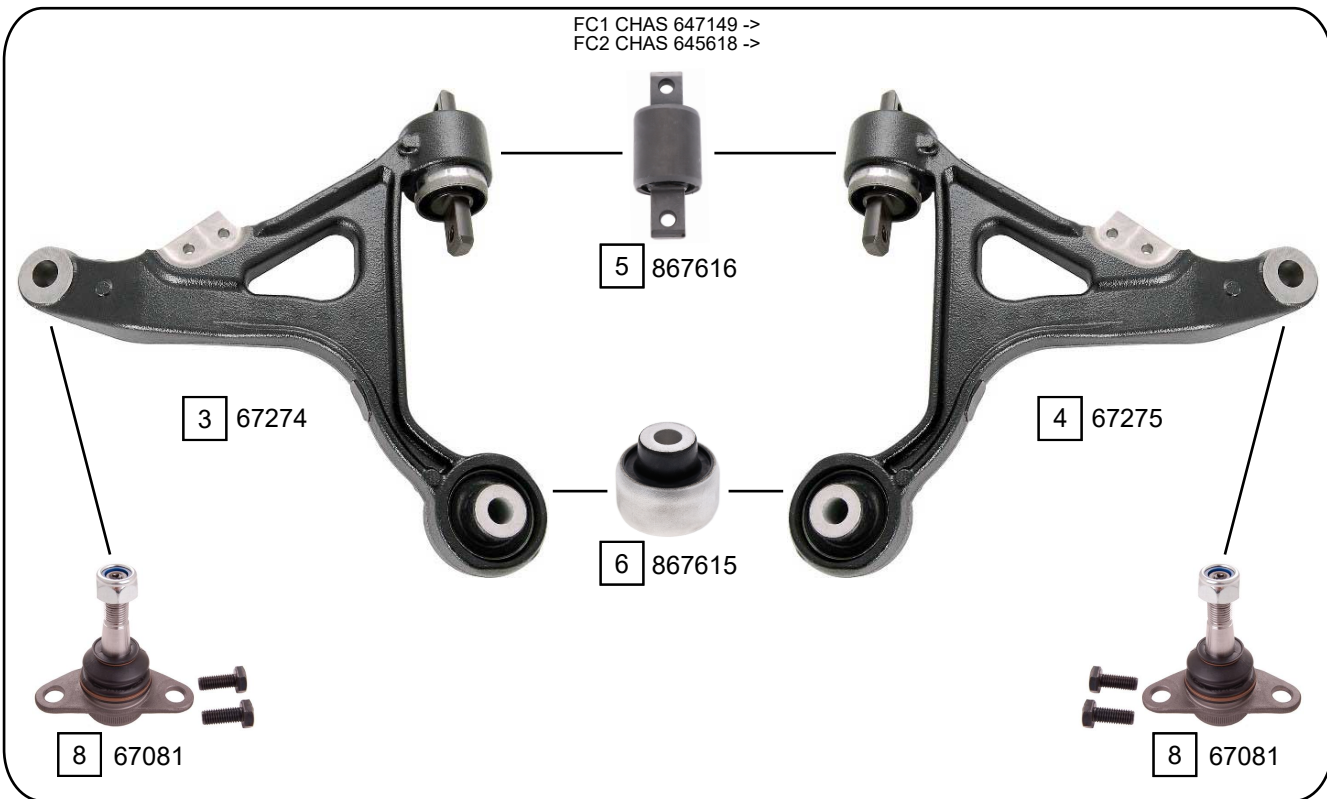

V70 II

01/2000 - 12/2008

Ref.	Sidem Ref.	Description	OE-number	Measures	Ref.	Sidem Ref.	Description	OE-number	Measures
1	67074	TCA left wobj	30 635 229	c:13.8	5	867616	silentblock for TCA	9 465 971	do:48.3
2	67075	TCA right wobj	30 635 230	c:13.8	6	867615	silentblock for TCA	8 630 604	di:14.2 do:53.3
3	67274	TCA left wobj	30 760 586	c:14.5	7	67685	ball joint	274 548	c:12.7 do:38.3
4	67275	TCA right wobj	30 760 587	c:14.5	8	67081	ball joint	31 201 485	c:14.8