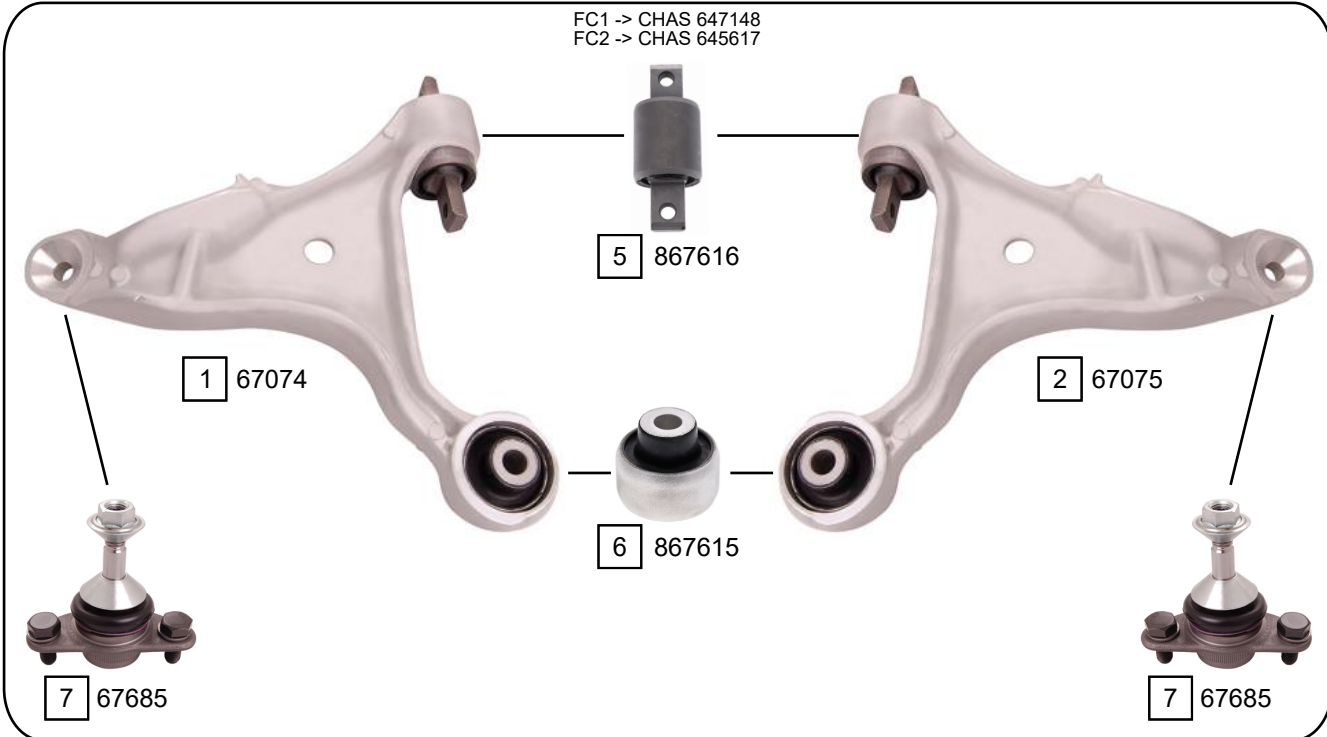

V70 II

01/2000 - 12/2008

Ref.	Sidem Ref.	Description	OE-number	Measures	Ref.	Sidem Ref.	Description	OE-number	Measures
1	67074	TCA left wobj	30 635 229	c:13.8	5	867616	silentblock for TCA	9 465 971	do:48.3
2	67075	TCA right wobj	30 635 230	c:13.8	6	867615	silentblock for TCA	8 630 604	di:14.2 do:53.3
3	67274	TCA left wobj	30 760 586	c:14.5	7	67685	ball joint	274 548	c:12.7 do:38.3
4	67275	TCA right wobj	30 760 587	c:14.5	8	67081	ball joint	31 201 485	c:14.8