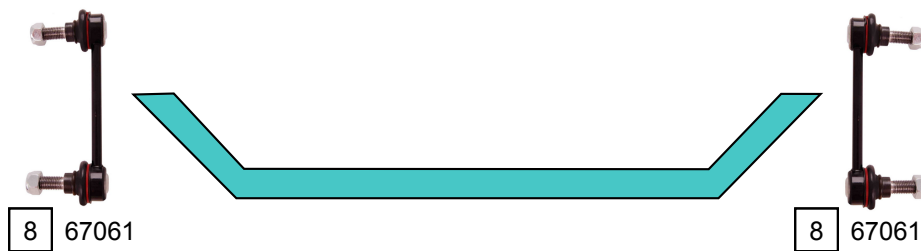

XC90 I

10/2002 - 12/2014

Ref.	Sidem Ref.	Description	OE-number	Measures	Ref.	Sidem Ref.	Description	OE-number	Measures
1	867300	mounting axle body	31 277 893	di:12.4 do:60	5	867705	silentblock for TCA	8 672 223	di:12.5 do:36.1
2	867708	silentblock for TCA	9 173 761	di:20.2 do:43	6	867706	silentblock for TCA	8 672 222	di:12.3 do:34.2
3	867709	silentblock for TCA	30 748 889	di:12.2 do:45.1	7	867707	silentblock for TCA	31 277 993	di:12.2 do:40.1
4	867704	silentblock for TCA	31 277 899	di:20.2 do:53	8	67061	stabilizer link rear axle	31 201 603	L:140