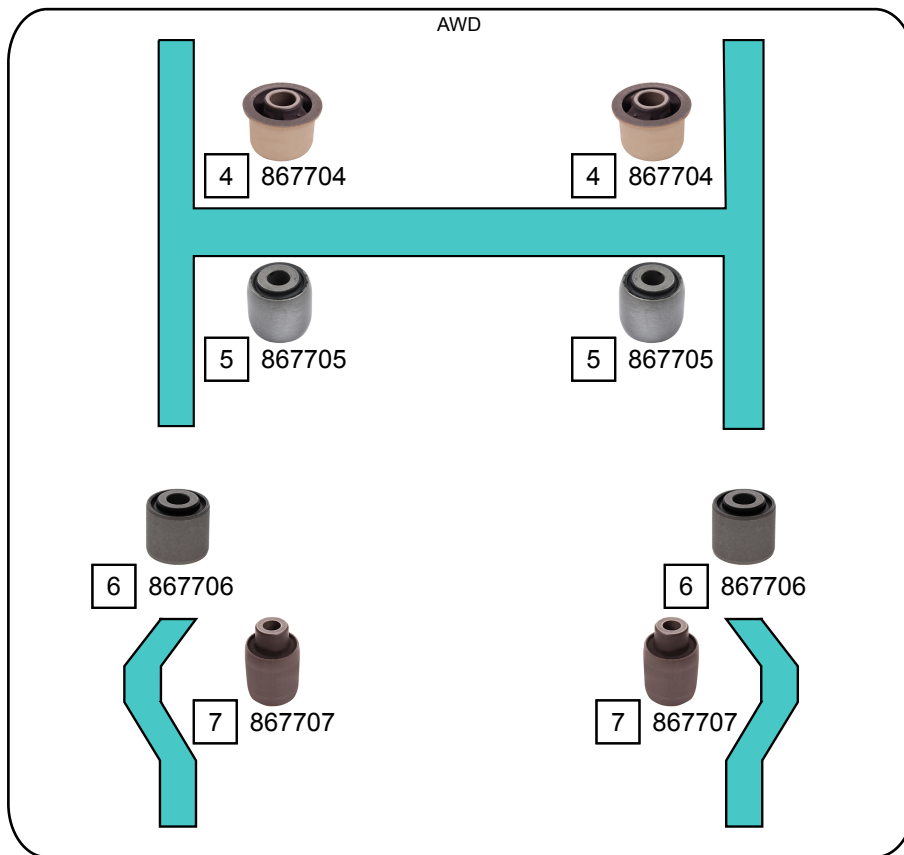

XC90 I

10/2002 - 12/2014

Ref.	Sidem Ref.	Description	OE-number	Measures	Ref.	Sidem Ref.	Description	OE-number	Measures
1	867300	mounting axle body	31 277 893	di:12.4 do:60	5	867705	silentblock for TCA	8 672 223	di:12.5 do:36.1
2	867708	silentblock for TCA	9 173 761	di:20.2 do:43	6	867706	silentblock for TCA	8 672 222	di:12.3 do:34.2
3	867709	silentblock for TCA	30 748 889	di:12.2 do:45.1	7	867707	silentblock for TCA	31 277 993	di:12.2 do:40.1
4	867704	silentblock for TCA	31 277 899	di:20.2 do:53	8	67061	stabilizer link rear axle	31 201 603	L:140