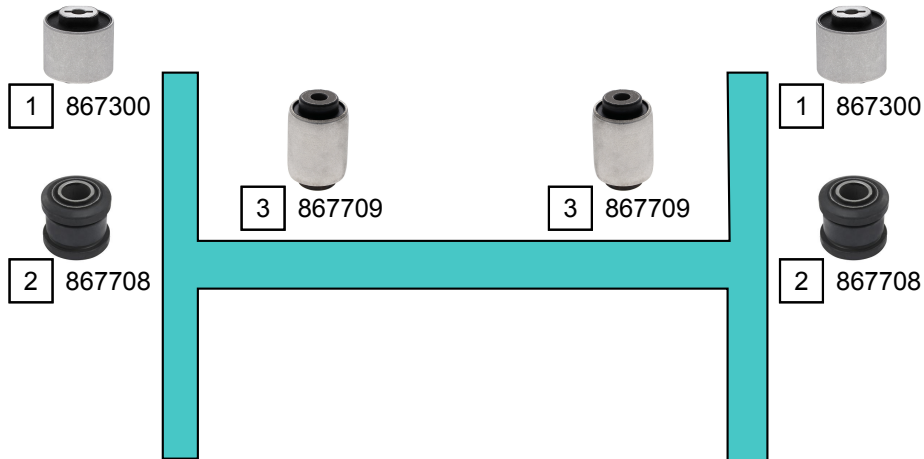

XC90 I

10/2002 - 12/2014

Ref.	Sidem Ref.	Description	OE-number	Measures	Ref.	Sidem Ref.	Description	OE-number	Measures
1	867300	mounting axle body	31 277 893	di:12.4 do:60	5	867705	silentblock for TCA	8 672 223	di:12.5 do:36.1
2	867708	silentblock for TCA	9 173 761	di:20.2 do:43	6	867706	silentblock for TCA	8 672 222	di:12.3 do:34.2
3	867709	silentblock for TCA	30 748 889	di:12.2 do:45.1	7	867707	silentblock for TCA	31 277 993	di:12.2 do:40.1
4	867704	silentblock for TCA	31 277 899	di:20.2 do:53	8	67061	stabilizer link rear axle	31 201 603	L:140