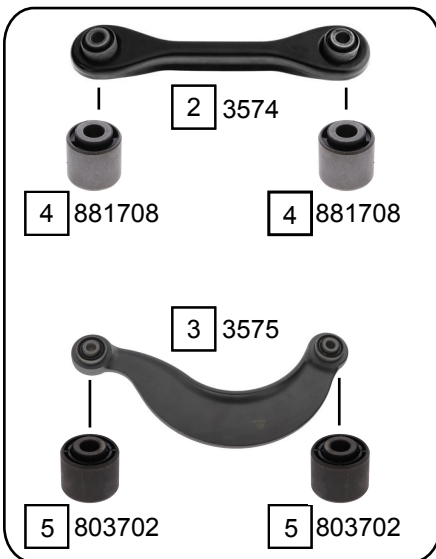

C30

10/2006 - 12/2012

Ref.	Sidem Ref.	Description	OE-number	Measures	Ref.	Sidem Ref.	Description	OE-number	Measures
1	803900	mounting axle body	30 666 821	di:14.1 do:60.2	6	3004	mounting kit	999 259	th:M12x1.75R L:76
2	3574	track rod	30 683 067	L:223	7	3266	stabilizer link rear axle	31 212 548	L:77
3	3575	track rod	8 671 921	L:288	8	67160	stabilizer link rear axle	30 760 238	L:109
4	881708	silentblock for TCA	Part of	di:12.1 do:32.3	9	803906	stabilizer mounting	31 317 946	di:17
5	803702	silentblock for TCA	Part of	di:11.8 do:36.2					