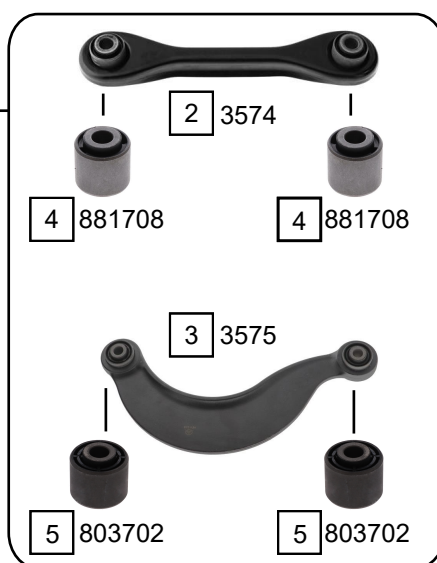

C30

10/2006 - 12/2012

Ref.	Sidem Ref.	Description	OE-number	Measures	Ref.	Sidem Ref.	Description	OE-number	Measures
1	803900	mounting axle body	30 666 821	di:14.1 do:60.2	6	3004	mounting kit	999 259	th:M12x1.75R L:76
2	3574	track rod	30 683 067	L:223	7	3266	stabiliser link rear axle	31 212 548	L:77
3	3575	track rod	8 671 921	L:288	8	67160	stabiliser link rear axle	30 760 238	L:109
4	881708	silentblock for TCA	Part of	di:12.1 do:32.3	9	803906	stabiliser mounting	31 317 946	di:17
5	803702	silentblock for TCA	Part of	di:11.8 do:36.2					