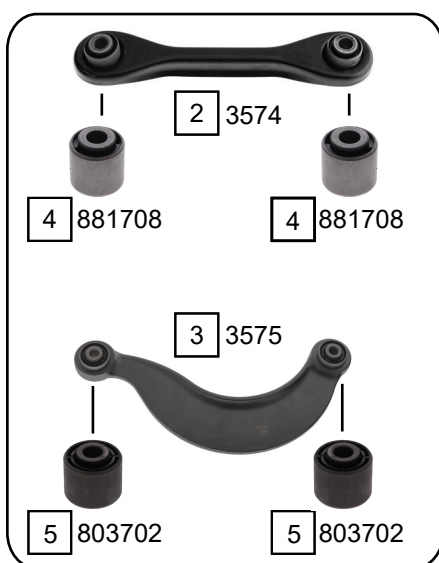

C30

10/2006 - 12/2012

Ref.	Sidem Ref.	Description	OE-number	Measures	Ref.	Sidem Ref.	Description	OE-number	Measures
1	803900	mounting axle body	30 666 821	di:14.1 do:60.2	6	3004	mounting kit	999 259	th:M12x1.75R L:76
2	3574	track rod	30 683 067	L:223	7	3266	stabiliser link rear axle	31 212 548	L:77
3	3575	track rod	8 671 921	L:288	8	67160	stabiliser link rear axle	30 760 238	L:109
4	881708	silentblock for TCA	Part of	di:12.1 do:32.3	9	803906	stabiliser mounting	31 317 946	di:17
5	803702	silentblock for TCA	Part of	di:11.8 do:36.2					