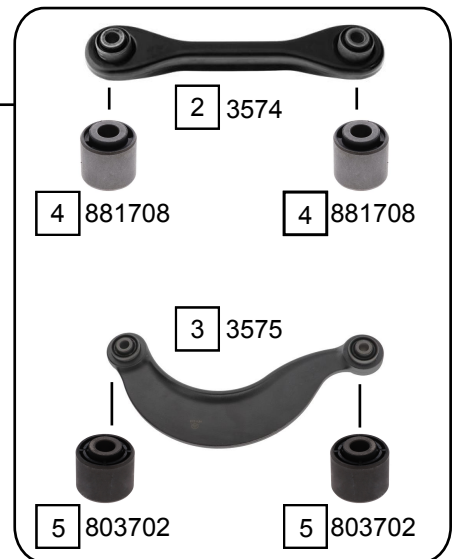

C30

10/2006 - 12/2012

Ref.	Sidem Ref.	Description	OE-number	Measures	Ref.	Sidem Ref.	Description	OE-number	Measures
1	803900	mounting axle body	30 666 821	di:14.1 do:60.2	6	3004	mounting kit	999 259	th:M12x1.75R L:76
2	3574	track rod	30 683 067	L:223	7	3266	stabilizer link rear axle	31 212 548	L:77
3	3575	track rod	8 671 921	L:288	8	67160	stabilizer link rear axle	30 760 238	L:109
4	881708	silentblock for TCA	Part of	di:12.1 do:32.3	9	803906	stabilizer mounting	31 317 946	di:17
5	803702	silentblock for TCA	Part of	di:11.8 do:36.2					