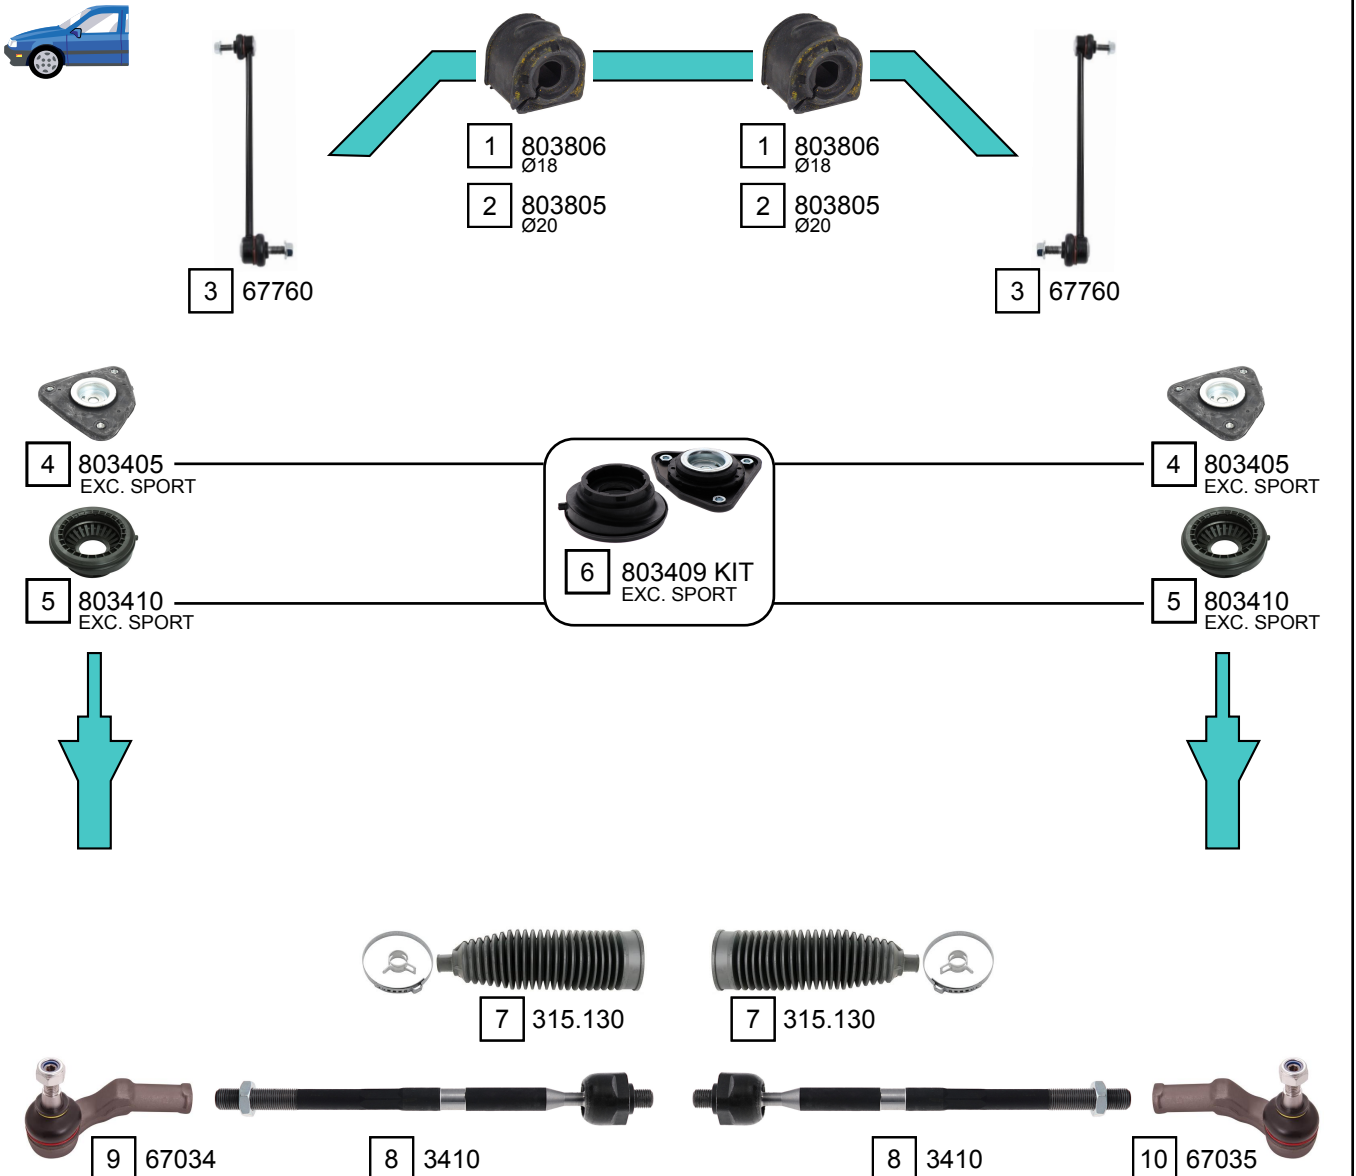

C30

10/2006 - 12/2012

Ref.	Sidem Ref.	Description	OE-number	Measures	Ref.	Sidem Ref.	Description	OE-number	Measures
1	803806	stabilizer mounting	30 748 803	di:17	6	803409 KIT	strut mount kit	30 681 546 S1	di:13 L:59
2	803805	stabilizer mounting	30 666 266	di:18	7	315.130	steering rack gaiter	31 317 782	D:54 d:15 L:206
3	67760	stabilizer link	8 623 576	L:298	8	3410	axial joint	31 201 817	th:MM14X1.5R L:294
4	803405	strut mount	30 681 546	di:13 do:87 L:29	9	67034	tie rod end left	31 201 413	c:12.3 th:FM16X1.5R
5	803410	bearing	31 262 470	di:35 do:107 L:44	10	67035	tie rod end right	31 201 412	c:12.3 th:FM16X1.5R