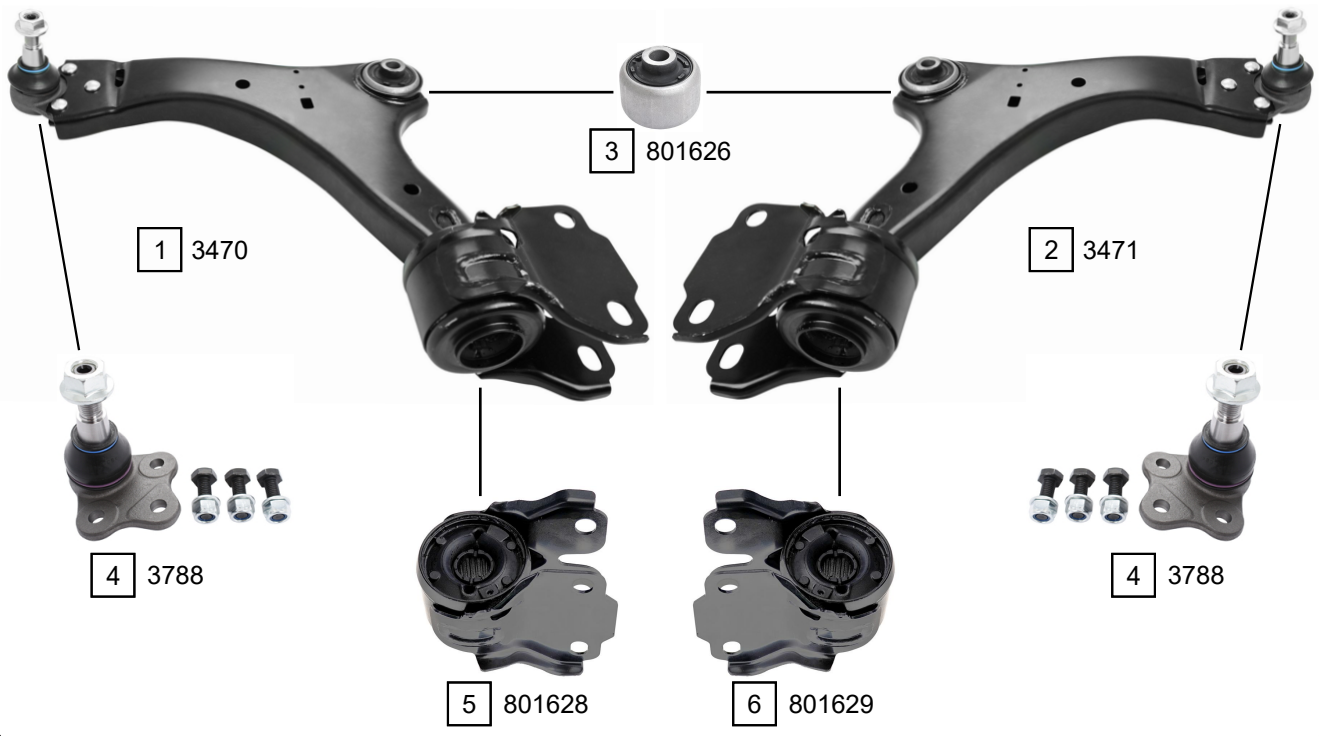

V70 III

08/2007 - 12/2015

-> CHAS 213026

CHAS 213027 ->

Ref.	Sidem Ref.	Description	OE-number	Measures	Ref.	Sidem Ref.	Description	OE-number	Measures
1	3470	TCA left wbj	31 317 661	c:18	5	801628	silentblock for TCA left	31 387 571	di:22 do:22
2	3471	TCA right wbj	31 317 662	c:18	6	801629	silentblock for TCA right	31 387 572	di:22 do:22
3	801626	silentblock for TCA	Part of	di:14.3 do:61	7	67472	TCA left wbj	31 429 321	c:18
4	3788	ball joint	Part of	c:18	8	67473	TCA right wbj	31 429 320	c:18