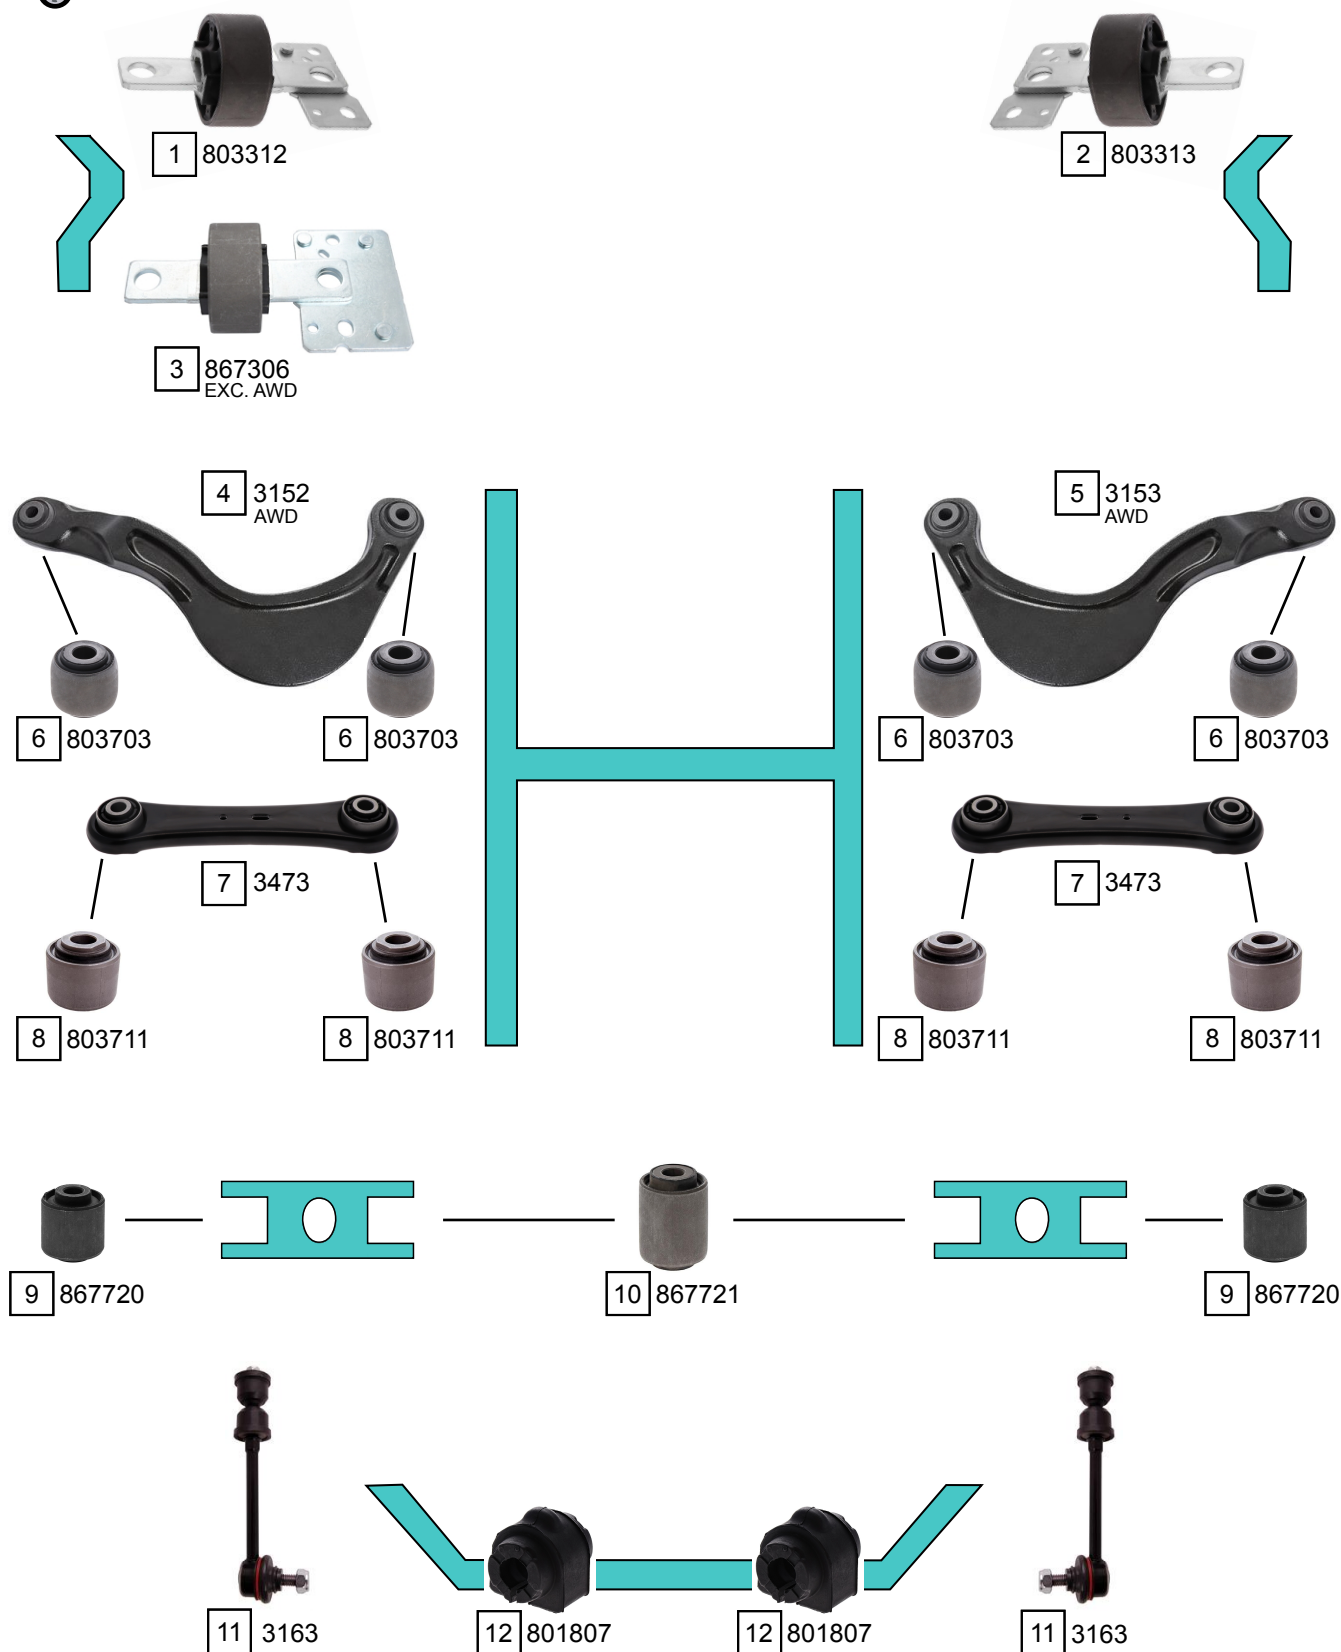

S80 II (AS)

03/2006 - 12/2016

Ref.	Sidem Ref.	Description	OE-number	Measures	Ref.	Sidem Ref.	Description	OE-number	Measures
1	803312	mounting axle body	31 406 337	do:90	7	3473	track rod	31 262 930	L:195
2	803313	mounting axle body	31 406 350	do:90	8	803711	silentblock for TCA	Part of	di:12.1 do:36
3	867306	mounting axle body	31 387 282	do:90	9	867720	silentblock for TCA	31 451 815	di:12.3 do:40.3
4	3152	track rod	31 406 746	L:332	10	867721	silentblock for TCA	31 451 814	di:12.3 do:38.3
5	3153	track rod	31 406 747	L:332	11	3163	stabilizer link rear axle	31 476 579	L:180
6	803703	silentblock for TCA	Part of	di:12.2 do:36.2	12	801807	stabilizer mounting	30 748 926	di:16.5