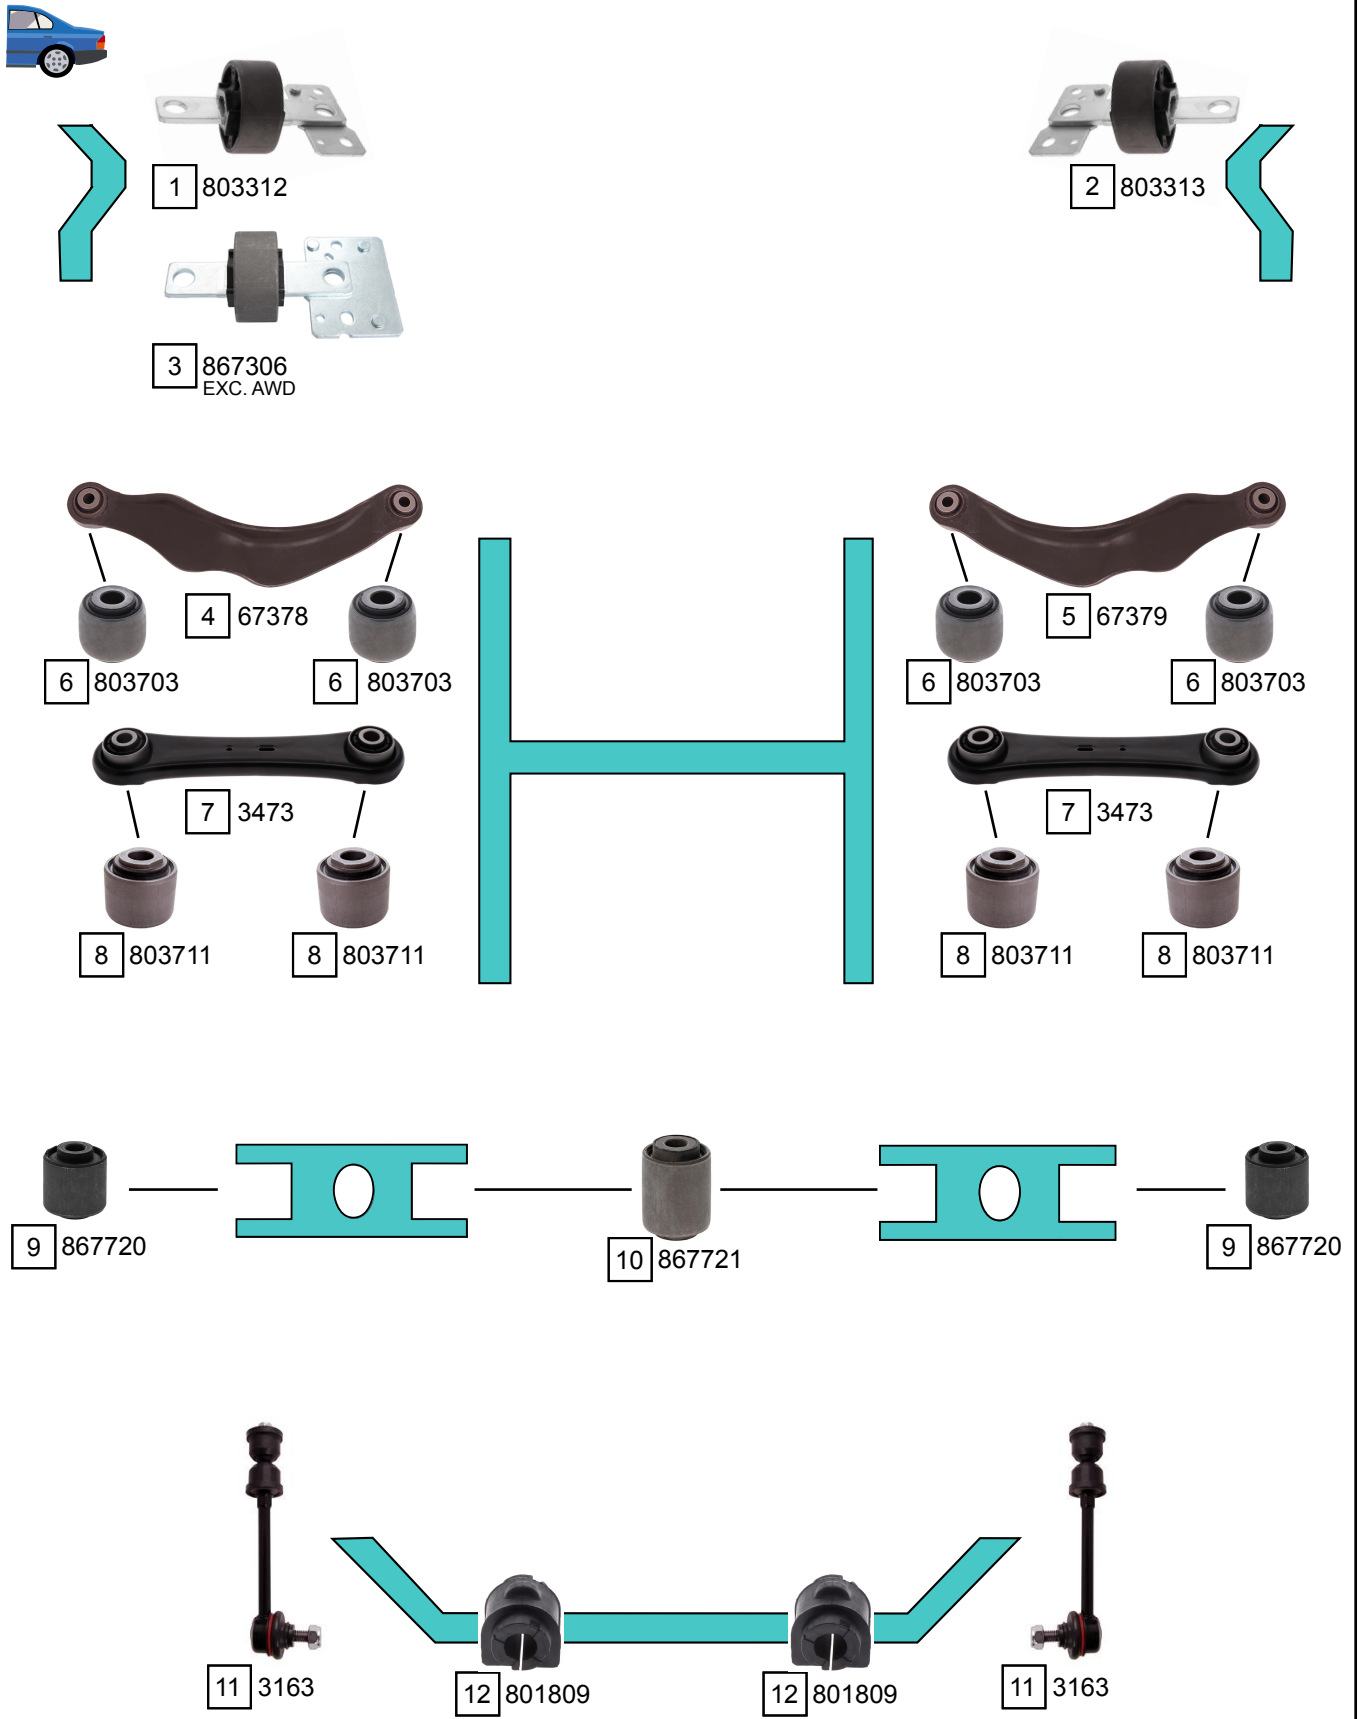

XC70 II

08/2007 - 05/2016

Ref.	Sidem Ref.	Description	OE-number	Measures	Ref.	Sidem Ref.	Description	OE-number	Measures
1	803312	mounting axle body	31 406 337	do:90	7	3473	track rod	31 262 930	L:195
2	803313	mounting axle body	31 406 350	do:90	8	803711	silentblock for TCA	Part of	di:12.1 do:36
3	867306	mounting axle body	31 387 282	do:90	9	867720	silentblock for TCA	31 451 815	di:12.3 do:40.3
4	67378	track rod	31 406 748	L:333	10	867721	silentblock for TCA	31 451 814	di:12.3 do:38.3
5	67379	track rod	31 406 749	L:333	11	3163	stabilizer link rear axle	31 476 579	L:180
6	803703	silentblock for TCA	Part of	di:12.2 do:36.2	12	801809	stabilizer mounting	30 748 927	di:17.5