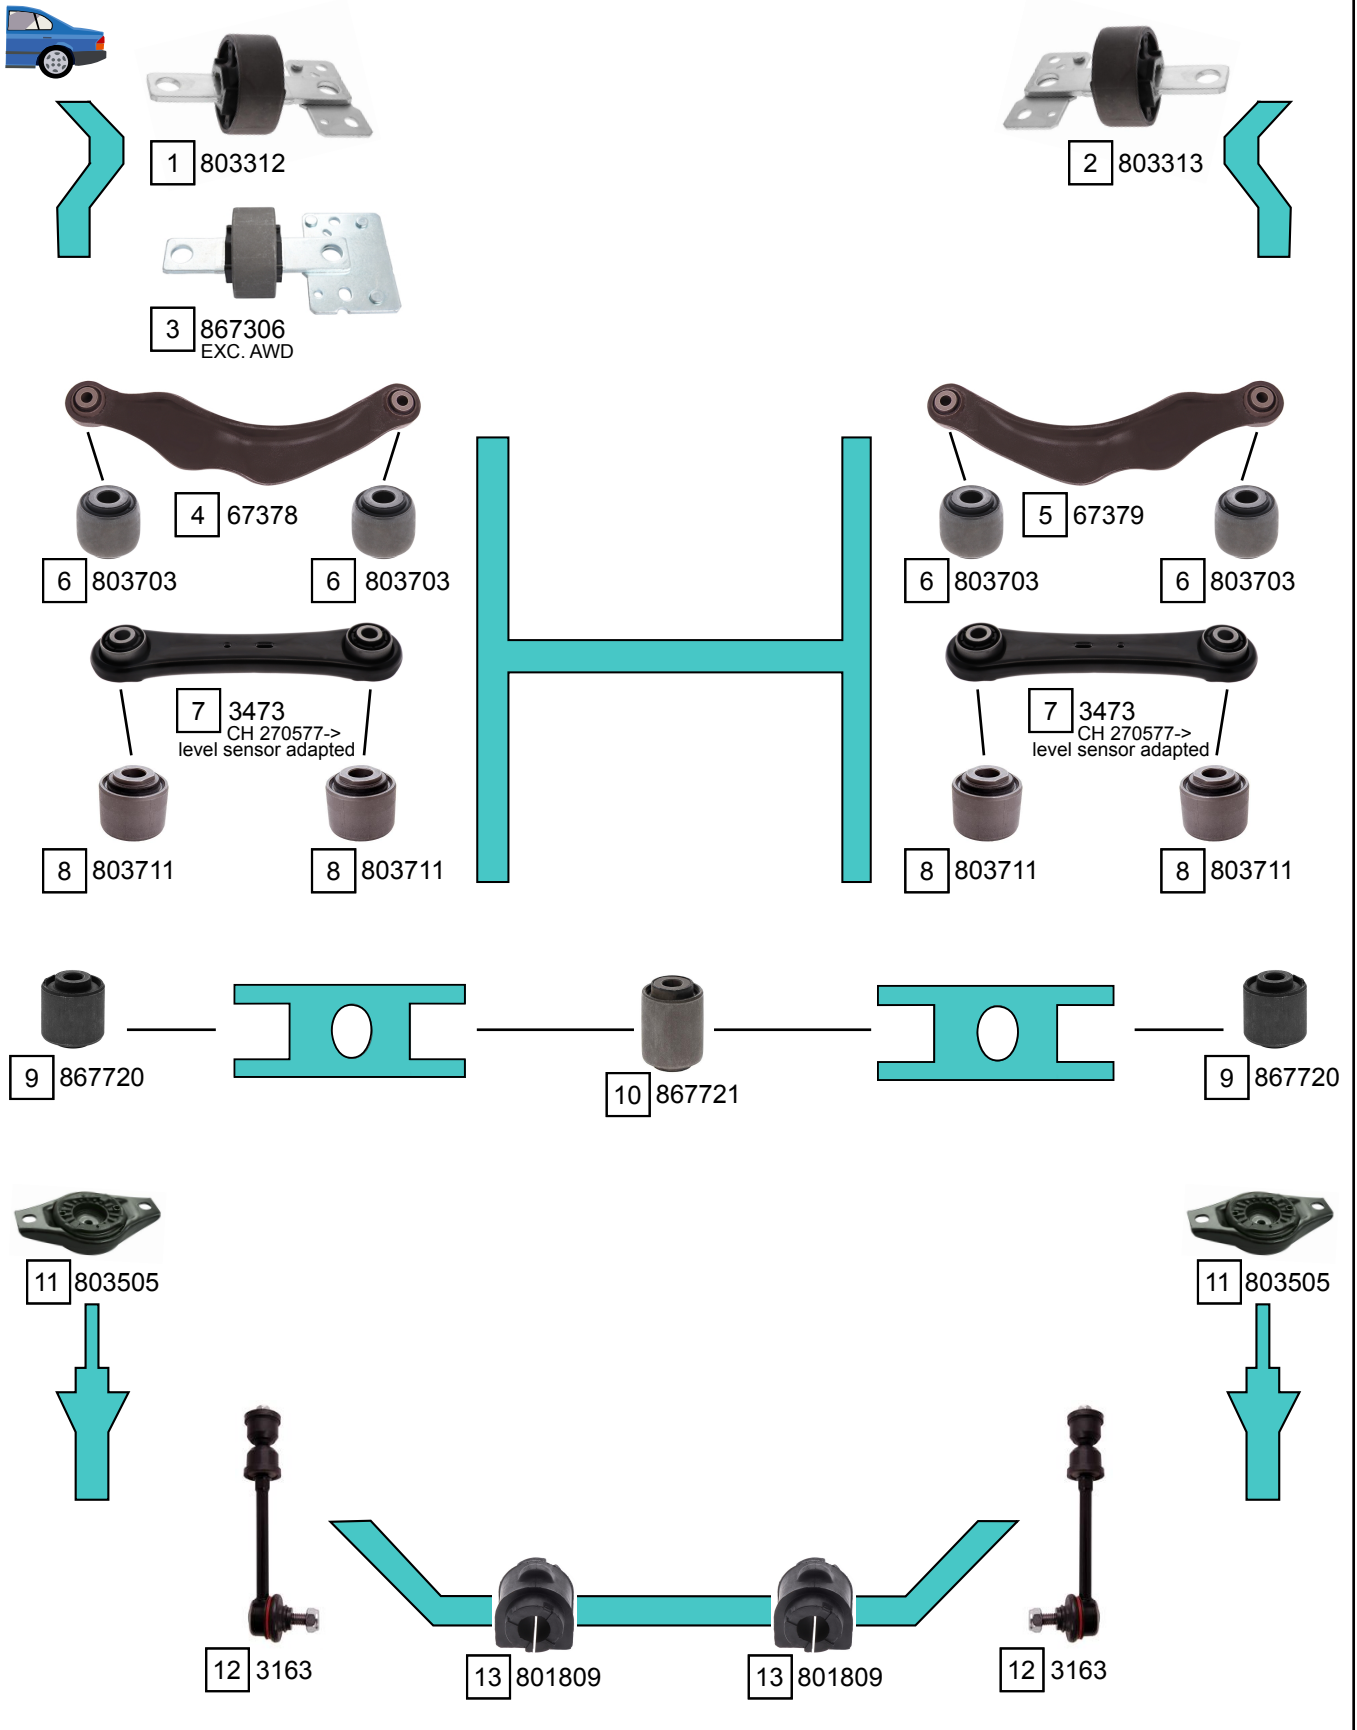

XC60

05/2008 - 02/2017

Ref.	Sidem Ref.	Description	OE-number	Measures	Ref.	Sidem Ref.	Description	OE-number	Measures
1	803312	mounting axle body	31 406 337	do:90	8	803711	silentblock for TCA	Part of	di:12.1 do:36
2	803313	mounting axle body	31 406 350	do:90	9	867720	silentblock for TCA	31 451 815	di:12.3 do:40.3
3	867306	mounting axle body	31 387 282	do:90	10	867721	silentblock for TCA	31 451 814	di:12.3 do:38.3
4	67378	track rod	31 406 748	L:333	11	803505	strut mount	31 317 461	di:8.4 L:33.5
5	67379	track rod	31 406 749	L:333	12	3163	stabilizer link rear axle	31 476 579	L:180
6	803703	silentblock for TCA	Part of	di:12.2 do:36.2	13	801809	stabilizer mounting	30 748 927	di:17.5
7	3473	track rod	31 262 930	L:195					