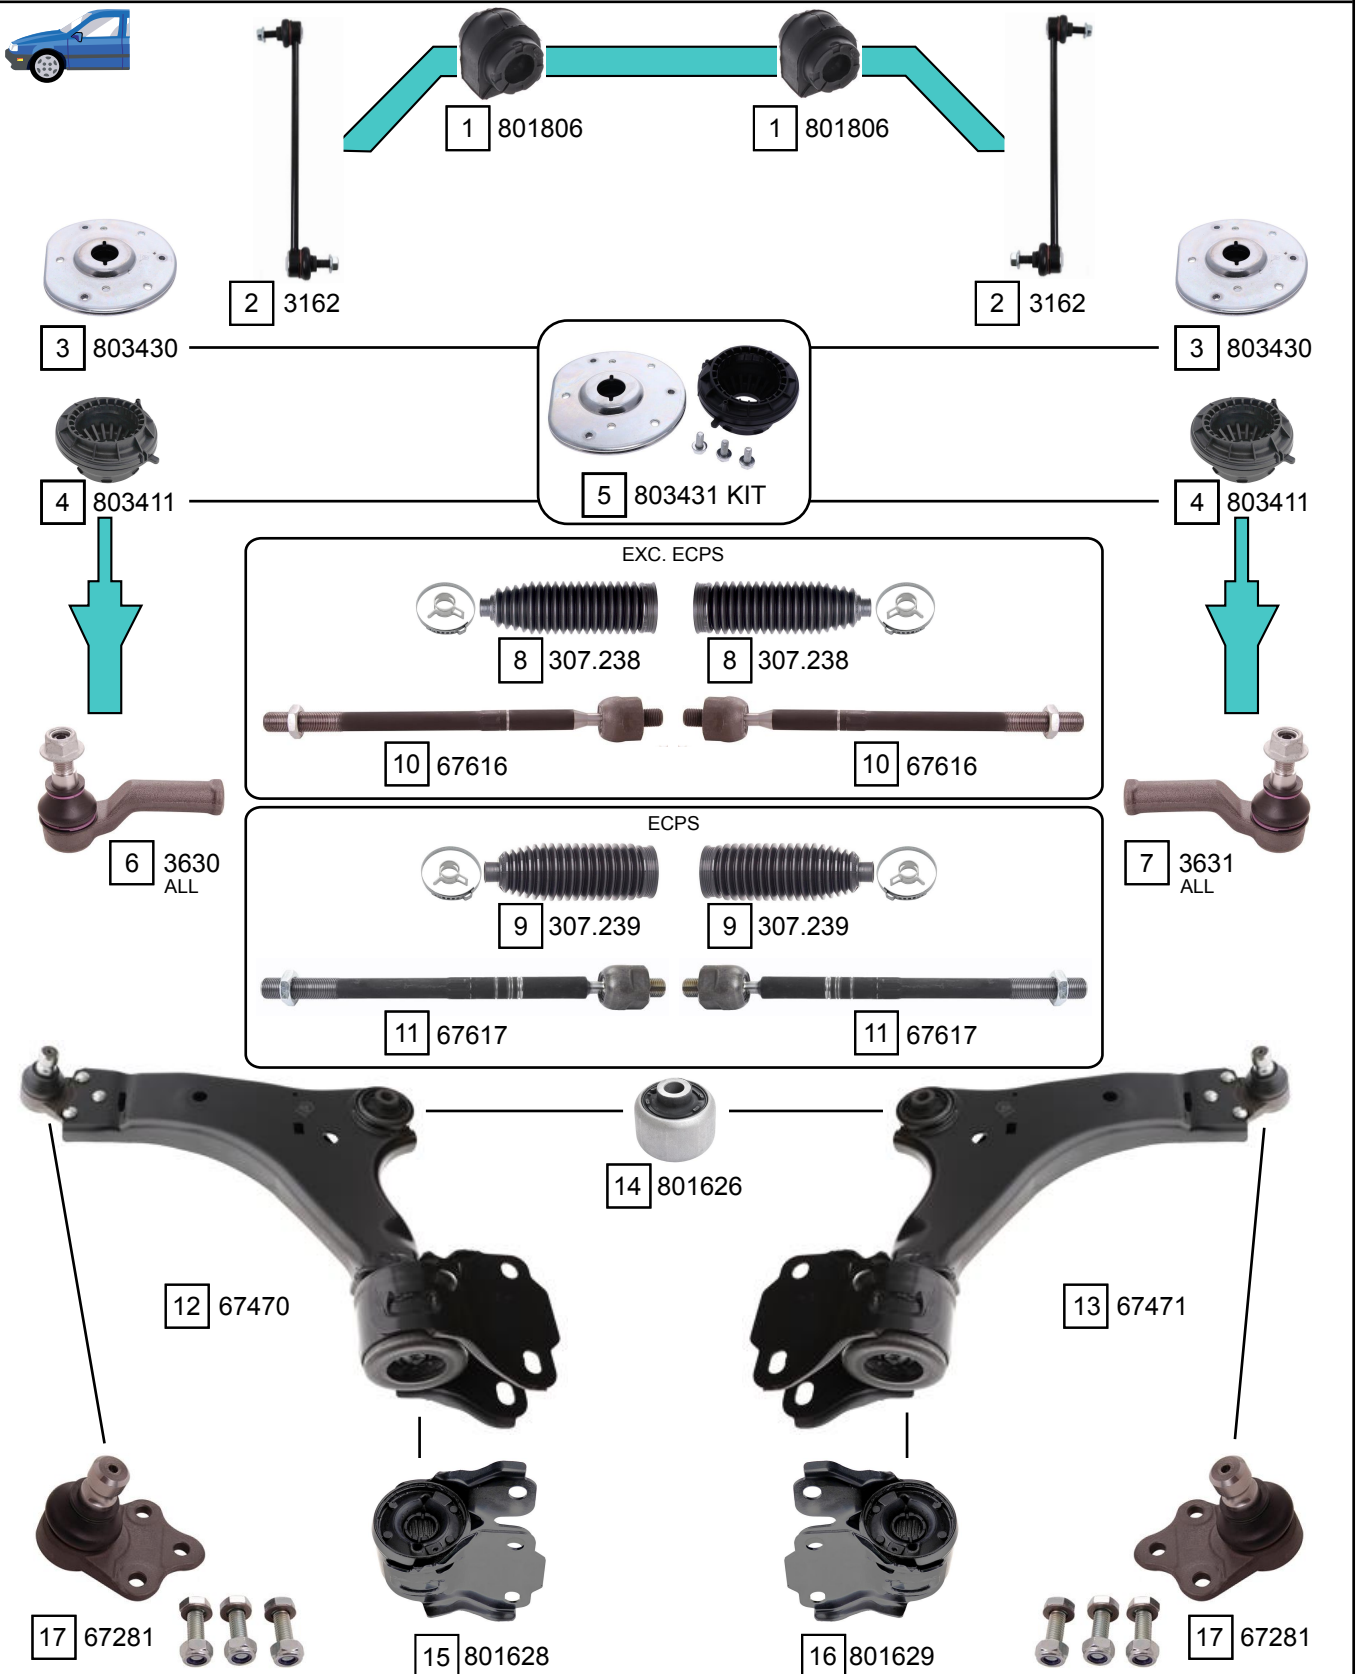

XC60

05/2008 - 02/2017

Ref.	Sidem Ref.	Description	OE-number	Measures	Ref.	Sidem Ref.	Description	OE-number	Measures
1	801806	stabilizer mounting	31 387 505	di:22	10	67616	axial joint	31 280 409	th:MM16x1.5R L:330
2	3162	stabilizer link	31 658 608	L:298	11	67617	axial joint	31 280 408	th:MM16x1.5R L:318
3	803430	strut mount	31 340 606	do:164.2 L:48.2	12	67470	TCA left wbj	31 317 665	c:22
4	803411	bearing	31 277 826	di:35 do:82 L:68.5	13	67471	TCA right wbj	31 317 666	c:22
5	803431 KIT	strut mount kit	31 340 606 S1	do:164 L:48	14	801626	silentblock for TCA	Part of	di:14.3 do:61
6	3630	tie rod end left	31 302 344	c:16.7 th:FM18X1.5R	15	801628	silentblock for TCA left	31 387 571	di:22 do:22
7	3631	tie rod end right	31 302 345	c:16.7 th:FM18X1.5R	16	801629	silentblock for TCA right	31 387 572	di:22 do:22
8	307.238	steering rack gaiter	30 776 251	D:52 d:16 L:194	17	67281	ball joint	Part of	c:22
9	307.239	steering rack gaiter	30 776 252	D:52 d:18 L:184					