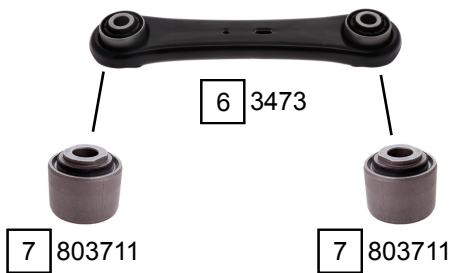

S60 II / V60

04/2010 - 12/2018

| Ref. | Sidem Ref. | Description | OE-number | Measures | Ref. | Sidem Ref. | Description | OE-number | Measures |
|------|------------|---------------------|------------|-----------------|------|------------|---------------------------|------------|-----------------|
| 1 | 803312 | mounting axle body | 31 406 337 | do:90 | 7 | 803711 | silentblock for TCA | Part of | di:12.1 do:36 |
| 2 | 803313 | mounting axle body | 31 406 350 | do:90 | 8 | 867720 | silentblock for TCA | 31 451 815 | di:12.3 do:40.3 |
| 3 | 3152 | track rod | 31 406 746 | L:332 | 9 | 867721 | silentblock for TCA | 31 451 814 | di:12.3 do:38.3 |
| 4 | 3153 | track rod | 31 406 747 | L:332 | 10 | 3163 | stabilizer link rear axle | 31 476 579 | L:180 |
| 5 | 803703 | silentblock for TCA | Part of | di:12.2 do:36.2 | 11 | 801807 | stabilizer mounting | 30 748 926 | di:16.5 |
| 6 | 3473 | track rod | 31 262 930 | L:195 | 12 | 801809 | stabilizer mounting | 30 748 927 | di:17.5 |