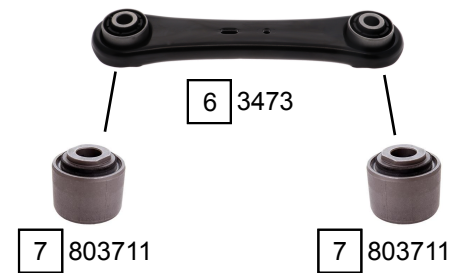

S60 II / V60

04/2010 - 12/2018

| Ref. | Sidem Ref. | Description | OE-number | Measures | Ref. | Sidem Ref. | Description | OE-number | Measures |
|------|------------|---------------------|------------|-----------------|------|------------|---------------------------|------------|-----------------|
| 1 | 803312 | mounting axle body | 31 406 337 | do:90 | 7 | 803711 | silentblock for TCA | Part of | di:12.1 do:36 |
| 2 | 803313 | mounting axle body | 31 406 350 | do:90 | 8 | 867720 | silentblock for TCA | 31 451 815 | di:12.3 do:40.3 |
| 3 | 3152 | track rod | 31 406 746 | L:332 | 9 | 867721 | silentblock for TCA | 31 451 814 | di:12.3 do:38.3 |
| 4 | 3153 | track rod | 31 406 747 | L:332 | 10 | 3163 | stabilizer link rear axle | 31 476 579 | L:180 |
| 5 | 803703 | silentblock for TCA | Part of | di:12.2 do:36.2 | 11 | 801807 | stabilizer mounting | 30 748 926 | di:16.5 |
| 6 | 3473 | track rod | 31 262 930 | L:195 | 12 | 801809 | stabilizer mounting | 30 748 927 | di:17.5 |