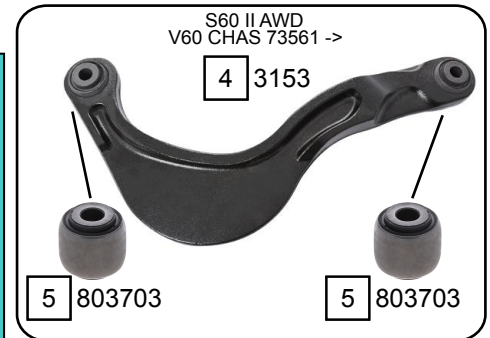

S60 II / V60

04/2010 - 12/2018

| Ref. | Sidem Ref. | Description | OE-number | Measures | Ref. | Sidem Ref. | Description | OE-number | Measures |
|------|------------|---------------------|------------|-----------------|------|------------|---------------------------|------------|-----------------|
| 1 | 803312 | mounting axle body | 31 406 337 | do:90 | 7 | 803711 | silentblock for TCA | Part of | di:12.1 do:36 |
| 2 | 803313 | mounting axle body | 31 406 350 | do:90 | 8 | 867720 | silentblock for TCA | 31 451 815 | di:12.3 do:40.3 |
| 3 | 3152 | track rod | 31 406 746 | L:332 | 9 | 867721 | silentblock for TCA | 31 451 814 | di:12.3 do:38.3 |
| 4 | 3153 | track rod | 31 406 747 | L:332 | 10 | 3163 | stabilizer link rear axle | 31 476 579 | L:180 |
| 5 | 803703 | silentblock for TCA | Part of | di:12.2 do:36.2 | 11 | 801807 | stabilizer mounting | 30 748 926 | di:16.5 |
| 6 | 3473 | track rod | 31 262 930 | L:195 | 12 | 801809 | stabilizer mounting | 30 748 927 | di:17.5 |