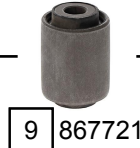

S60 II / V60

04/2010 - 12/2018

| Ref. | Sidem Ref. | Description | OE-number | Measures | Ref. | Sidem Ref. | Description | OE-number | Measures |
|------|------------|---------------------|------------|-----------------|------|------------|---------------------------|------------|-----------------|
| 1 | 803312 | mounting axle body | 31 406 337 | do:90 | 7 | 803711 | silentblock for TCA | Part of | di:12.1 do:36 |
| 2 | 803313 | mounting axle body | 31 406 350 | do:90 | 8 | 867720 | silentblock for TCA | 31 451 815 | di:12.3 do:40.3 |
| 3 | 3152 | track rod | 31 406 746 | L:332 | 9 | 867721 | silentblock for TCA | 31 451 814 | di:12.3 do:38.3 |
| 4 | 3153 | track rod | 31 406 747 | L:332 | 10 | 3163 | stabilizer link rear axle | 31 476 579 | L:180 |
| 5 | 803703 | silentblock for TCA | Part of | di:12.2 do:36.2 | 11 | 801807 | stabilizer mounting | 30 748 926 | di:16.5 |
| 6 | 3473 | track rod | 31 262 930 | L:195 | 12 | 801809 | stabilizer mounting | 30 748 927 | di:17.5 |