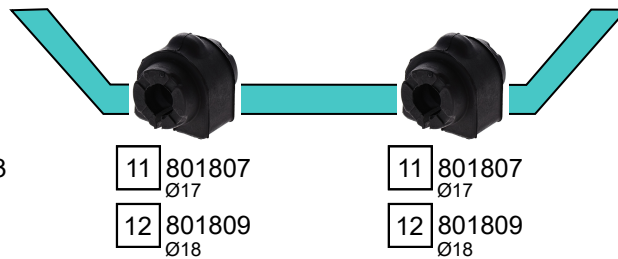

S60 II / V60

04/2010 - 12/2018

Ref.	Sidem Ref.	Description	OE-number	Measures	Ref.	Sidem Ref.	Description	OE-number	Measures
1	803312	mounting axle body	31 406 337	do:90	7	803711	silentblock for TCA	Part of	di:12.1 do:36
2	803313	mounting axle body	31 406 350	do:90	8	867720	silentblock for TCA	31 451 815	di:12.3 do:40.3
3	3152	track rod	31 406 746	L:332	9	867721	silentblock for TCA	31 451 814	di:12.3 do:38.3
4	3153	track rod	31 406 747	L:332	10	3163	stabiliser link rear axle	31 476 579	L:180
5	803703	silentblock for TCA	Part of	di:12.2 do:36.2	11	801807	stabiliser mounting	30 748 926	di:16.5
6	3473	track rod	31 262 930	L:195	12	801809	stabiliser mounting	30 748 927	di:17.5