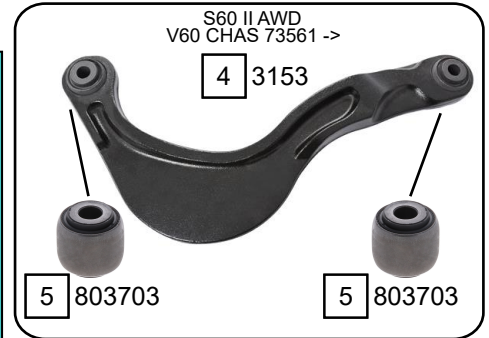

S60 II / V60

04/2010 - 12/2018

Ref.	Sidem Ref.	Description	OE-number	Measures	Ref.	Sidem Ref.	Description	OE-number	Measures
1	803312	mounting axle body	31 406 337	do:90	7	803711	silentblock for TCA	Part of	di:12.1 do:36
2	803313	mounting axle body	31 406 350	do:90	8	867720	silentblock for TCA	31 451 815	di:12.3 do:40.3
3	3152	track rod	31 406 746	L:332	9	867721	silentblock for TCA	31 451 814	di:12.3 do:38.3
4	3153	track rod	31 406 747	L:332	10	3163	stabiliser link rear axle	31 476 579	L:180
5	803703	silentblock for TCA	Part of	di:12.2 do:36.2	11	801807	stabiliser mounting	30 748 926	di:16.5
6	3473	track rod	31 262 930	L:195	12	801809	stabiliser mounting	30 748 927	di:17.5