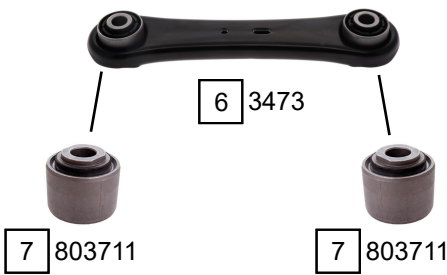

S60 II / V60

04/2010 - 12/2018

Ref.	Sidem Ref.	Description	OE-number	Measures	Ref.	Sidem Ref.	Description	OE-number	Measures
1	803312	mounting axle body	31 406 337	do:90	7	803711	silentblock for TCA	Part of	di:12.1 do:36
2	803313	mounting axle body	31 406 350	do:90	8	867720	silentblock for TCA	31 451 815	di:12.3 do:40.3
3	3152	track rod	31 406 746	L:332	9	867721	silentblock for TCA	31 451 814	di:12.3 do:38.3
4	3153	track rod	31 406 747	L:332	10	3163	stabiliser link rear axle	31 476 579	L:180
5	803703	silentblock for TCA	Part of	di:12.2 do:36.2	11	801807	stabiliser mounting	30 748 926	di:16.5
6	3473	track rod	31 262 930	L:195	12	801809	stabiliser mounting	30 748 927	di:17.5