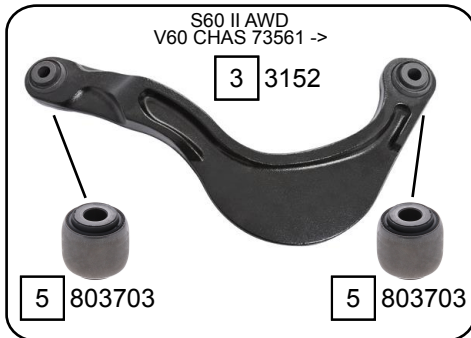

S60 II / V60

04/2010 - 12/2018

| Ref. | Sidem Ref. | Description | OE-number | Measures | Ref. | Sidem Ref. | Description | OE-number | Measures |
|------|------------|---------------------|------------|-----------------|------|------------|---------------------------|------------|-----------------|
| 1 | 803312 | mounting axle body | 31 406 337 | do:90 | 7 | 803711 | silentblock for TCA | Part of | di:12.1 do:36 |
| 2 | 803313 | mounting axle body | 31 406 350 | do:90 | 8 | 867720 | silentblock for TCA | 31 451 815 | di:12.3 do:40.3 |
| 3 | 3152 | track rod | 31 406 746 | L:332 | 9 | 867721 | silentblock for TCA | 31 451 814 | di:12.3 do:38.3 |
| 4 | 3153 | track rod | 31 406 747 | L:332 | 10 | 3163 | stabilizer link rear axle | 31 476 579 | L:180 |
| 5 | 803703 | silentblock for TCA | Part of | di:12.2 do:36.2 | 11 | 801807 | stabilizer mounting | 30 748 926 | di:16.5 |
| 6 | 3473 | track rod | 31 262 930 | L:195 | 12 | 801809 | stabilizer mounting | 30 748 927 | di:17.5 |