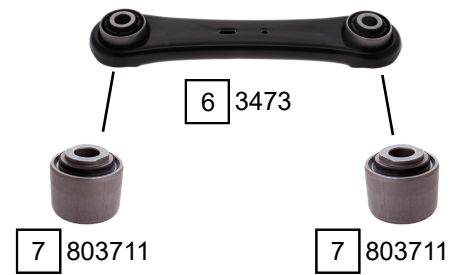

S60 II / V60

04/2010 - 12/2018

Ref.	Sidem Ref.	Description	OE-number	Measures	Ref.	Sidem Ref.	Description	OE-number	Measures
1	803312	mounting axle body	31 406 337	do:90	7	803711	silentblock for TCA	Part of	di:12.1 do:36
2	803313	mounting axle body	31 406 350	do:90	8	867720	silentblock for TCA	31 451 815	di:12.3 do:40.3
3	3152	track rod	31 406 746	L:332	9	867721	silentblock for TCA	31 451 814	di:12.3 do:38.3
4	3153	track rod	31 406 747	L:332	10	3163	stabiliser link rear axle	31 476 579	L:180
5	803703	silentblock for TCA	Part of	di:12.2 do:36.2	11	801807	stabiliser mounting	30 748 926	di:16.5
6	3473	track rod	31 262 930	L:195	12	801809	stabiliser mounting	30 748 927	di:17.5