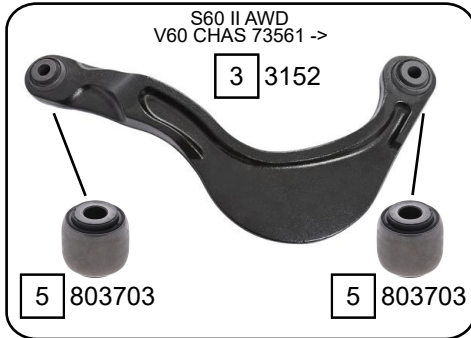

S60 II / V60

04/2010 - 12/2018

Ref.	Sidem Ref.	Description	OE-number	Measures	Ref.	Sidem Ref.	Description	OE-number	Measures
1	803312	mounting axle body	31 406 337	do:90	7	803711	silentblock for TCA	Part of	di:12.1 do:36
2	803313	mounting axle body	31 406 350	do:90	8	867720	silentblock for TCA	31 451 815	di:12.3 do:40.3
3	3152	track rod	31 406 746	L:332	9	867721	silentblock for TCA	31 451 814	di:12.3 do:38.3
4	3153	track rod	31 406 747	L:332	10	3163	stabiliser link rear axle	31 476 579	L:180
5	803703	silentblock for TCA	Part of	di:12.2 do:36.2	11	801807	stabiliser mounting	30 748 926	di:16.5
6	3473	track rod	31 262 930	L:195	12	801809	stabiliser mounting	30 748 927	di:17.5