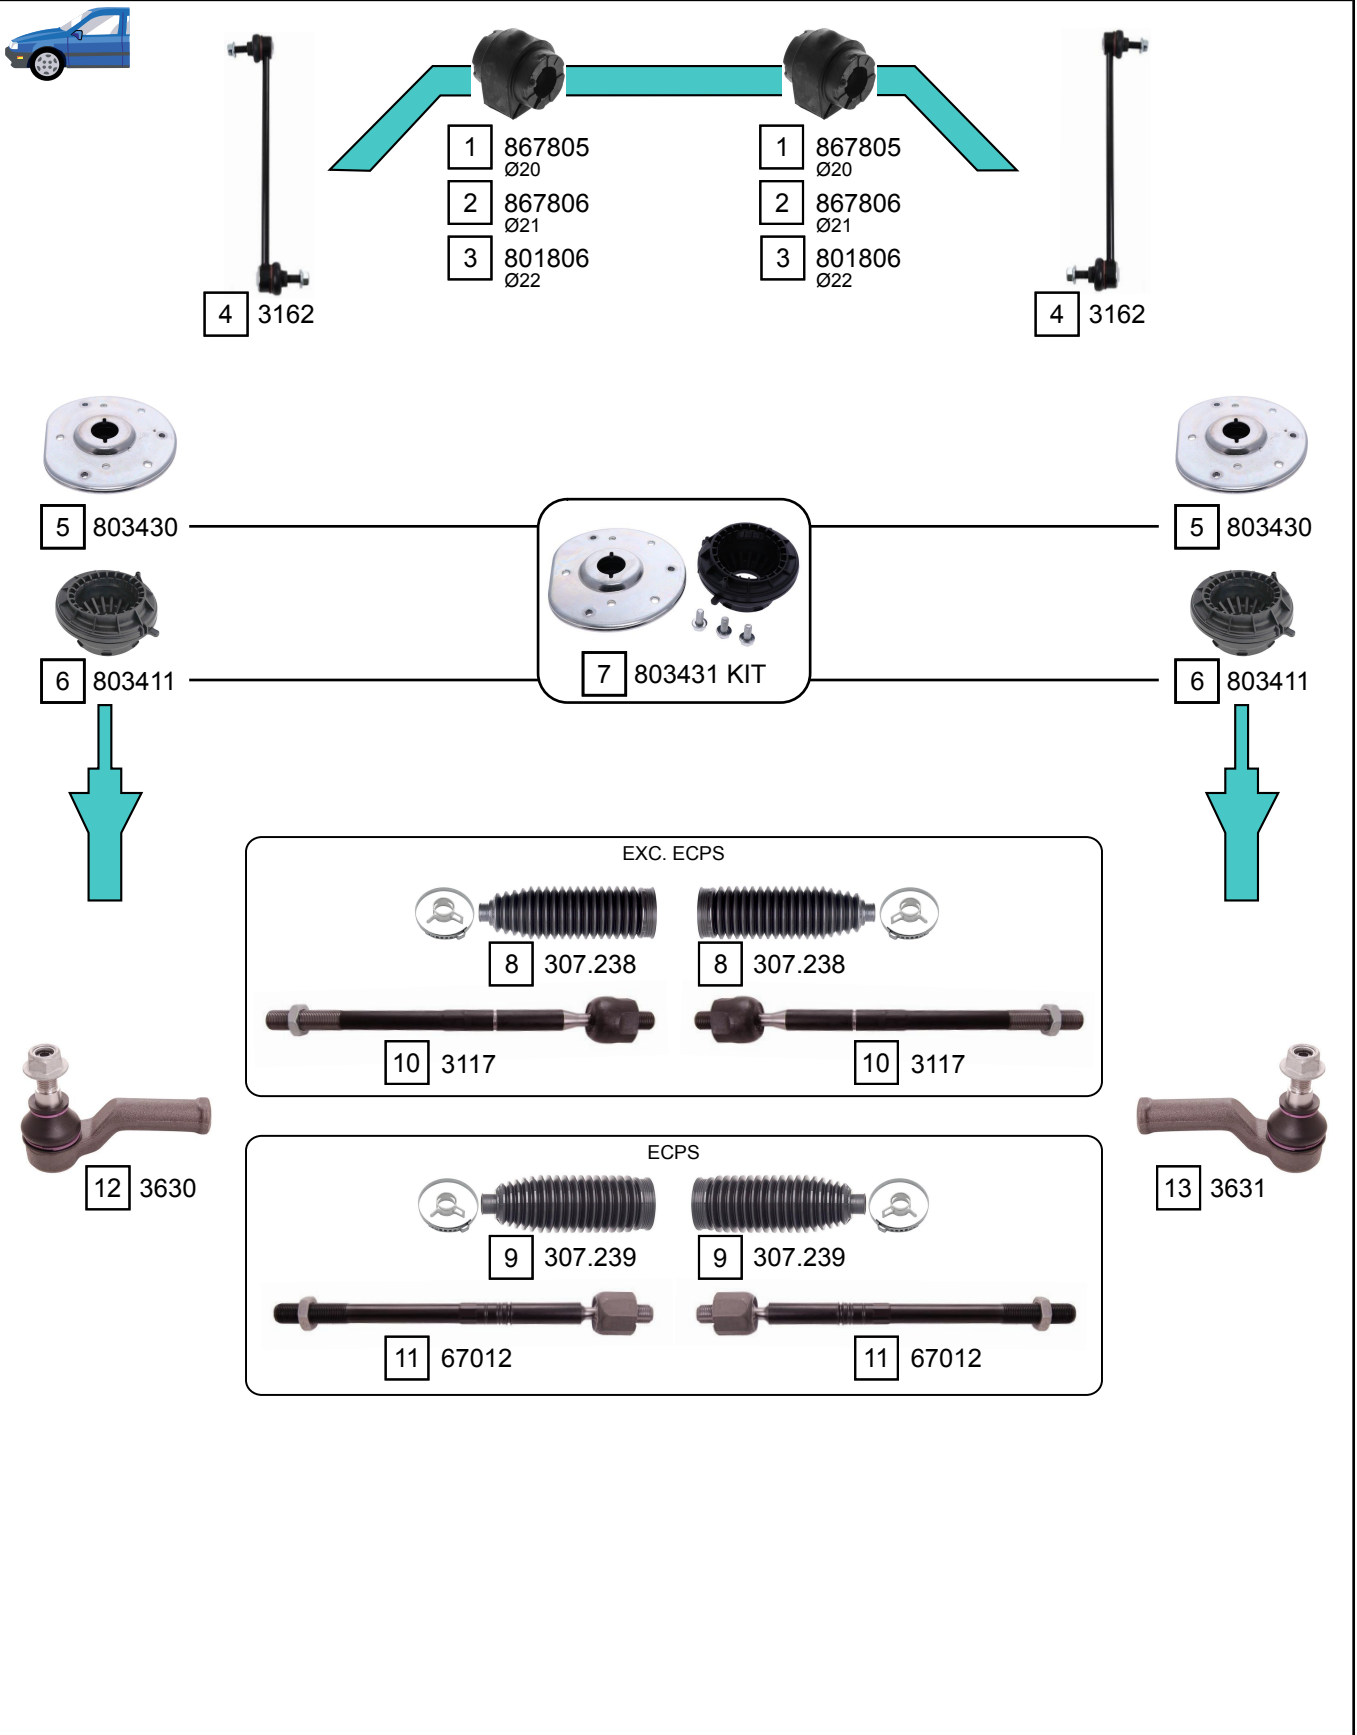

S60 II / V60

04/2010 - 12/2018

Ref.	Sidem Ref.	Description	OE-number	Measures	Ref.	Sidem Ref.	Description	OE-number	Measures
1	867805	stabilizer mounting	31 340 510	di:20	8	307.238	steering rack gaiter	30 776 251	D:52 d:16 L:194
2	867806	stabilizer mounting	31 340 511	di:21	9	307.239	steering rack gaiter	30 776 252	D:52 d:18 L:184
3	801806	stabilizer mounting	31 387 505	di:22	10	3117	axial joint	31 280 658	th:MM16x1.5R L:313
4	3162	stabilizer link	31 658 608	L:298	11	67012	axial joint	30 776 255	th:MM16x1.5R L:303
5	803430	strut mount	31 340 606	do:164.2 L:48.2	12	3630	tie rod end left	31 302 344	c:16.7 th:FM18x1.5R
6	803411	bearing	31 277 826	di:35 do:82 L:68.5	13	3631	tie rod end right	31 302 345	c:16.7 th:FM18x1.5R
7	803431 KIT	strut mount kit	31 340 606 S1	do:164 L:48					