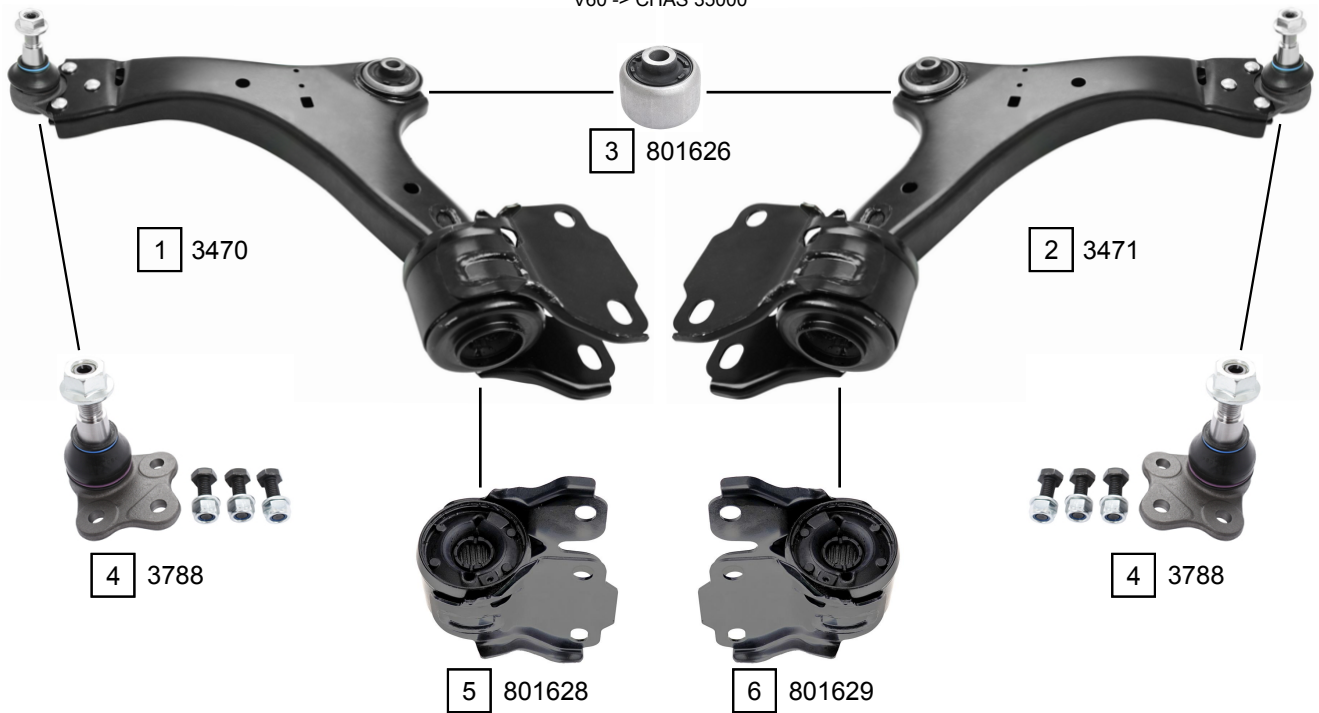

S60 II / V60

04/2010 - 12/2018

S60 -> CHAS 75999
V60 -> CHAS 35000

S60 CHAS 76000 ->
V60 CHAS 35001 ->

Ref.	Sidem Ref.	Description	OE-number	Measures	Ref.	Sidem Ref.	Description	OE-number	Measures
1	3470	TCA left wbj	31 317 661	c:18	5	801628	silentblock for TCA left	31 387 571	di:22 do:22
2	3471	TCA right wbj	31 317 662	c:18	6	801629	silentblock for TCA right	31 387 572	di:22 do:22
3	801626	silentblock for TCA	Part of	di:14.3 do:61	7	67472	TCA left wbj	31 429 321	c:18
4	3788	ball joint	Part of	c:18	8	67473	TCA right wbj	31 429 320	c:18