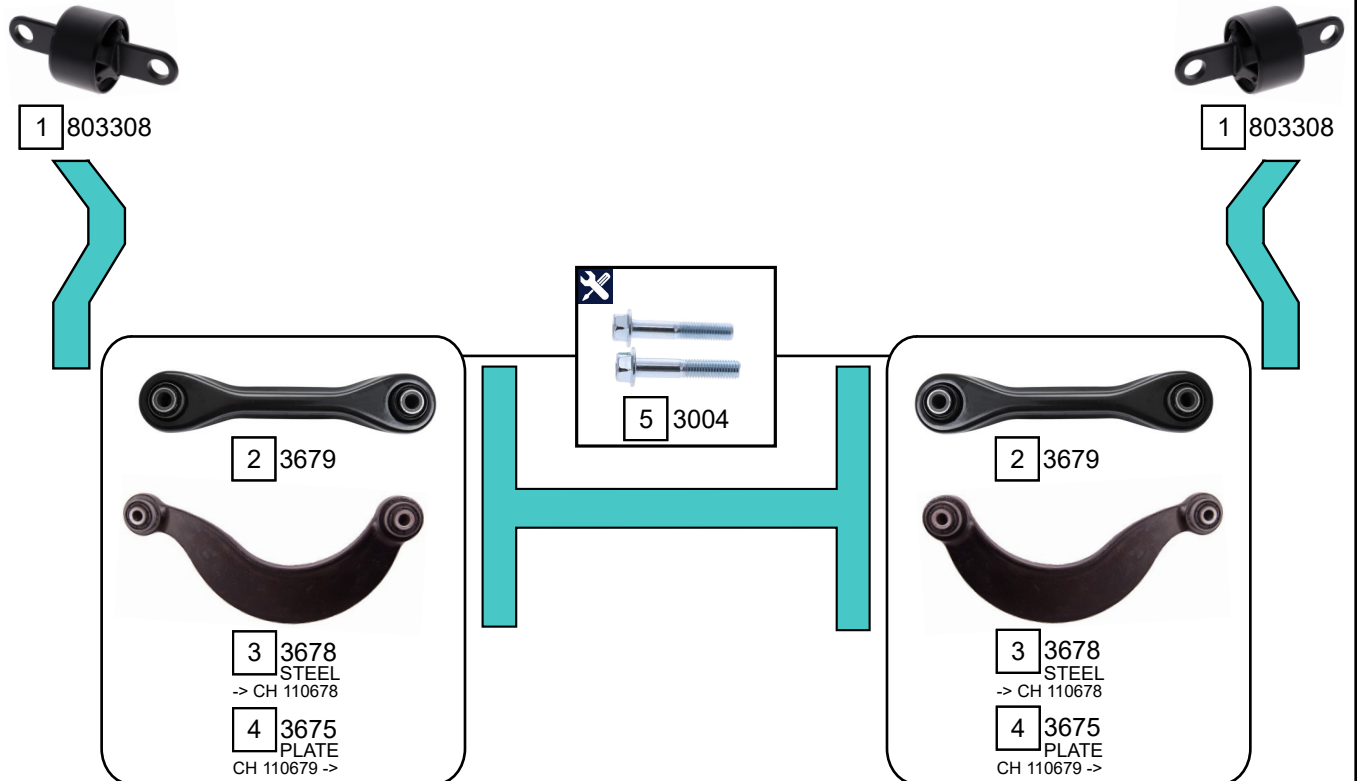

V40

03/2012 - 08/2019

Ref.	Sidem Ref.	Description	OE-number	Measures	Ref.	Sidem Ref.	Description	OE-number	Measures
1	803308	mounting axle body	31 360 092	do:60.2	7	3776	TCA	31 387 062	L:490
2	3679	track rod	31 277 675	L:223	8	803701	silentblock for TCA	Part of	di:12.1 do:36.3
3	3678	track rod	31 317 267	L:286	9	803700	silentblock for TCA	Part of	di:12.1 do:32.4
4	3675	track rod	31 406 582	L:286	10	3363	stabiliser link rear axle	31 317 271	L:76
5	3004	mounting kit	999 259	th:M12x1.75R L:76	11	67160	stabiliser link rear axle	30 760 238	L:109
6	67279	TCA	31 387 063	L:490	12	803906	stabiliser mounting	31 317 946	di:17