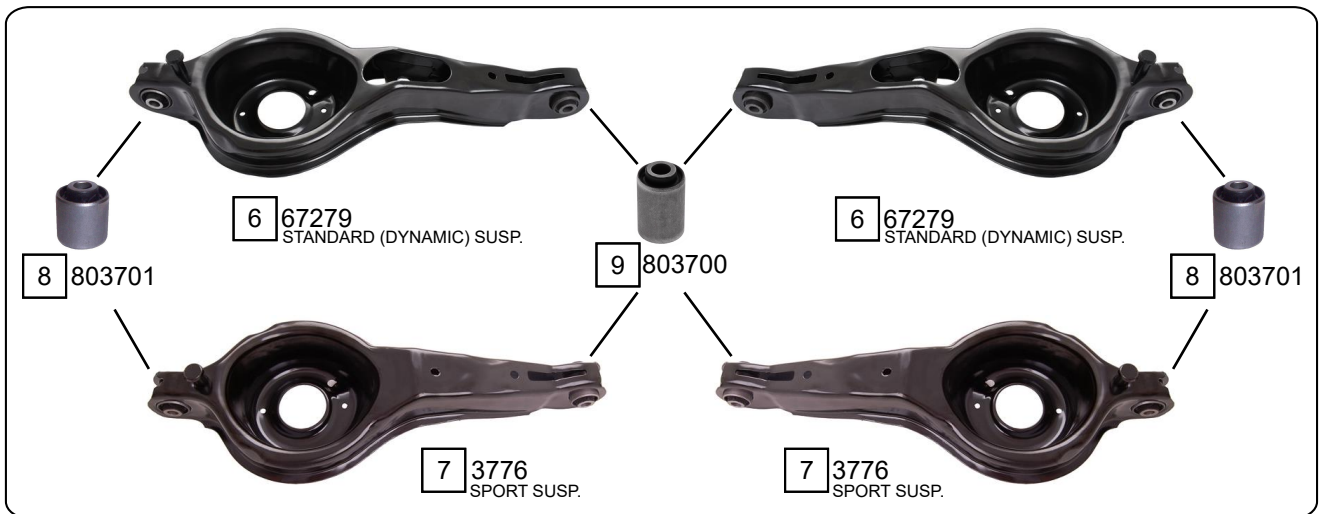

V40

03/2012 - 08/2019

Ref.	Sidem Ref.	Description	OE-number	Measures	Ref.	Sidem Ref.	Description	OE-number	Measures
1	803308	mounting axle body	31 360 092	do:60.2	7	3776	TCA	31 387 062	L:490
2	3679	track rod	31 277 675	L:223	8	803701	silentblock for TCA	Part of	di:12.1 do:36.3
3	3678	track rod	31 317 267	L:286	9	803700	silentblock for TCA	Part of	di:12.1 do:32.4
4	3675	track rod	31 406 582	L:286	10	3363	stabiliser link rear axle	31 317 271	L:76
5	3004	mounting kit	999 259	th:M12x1.75R L:76	11	67160	stabiliser link rear axle	30 760 238	L:109
6	67279	TCA	31 387 063	L:490	12	803906	stabiliser mounting	31 317 946	di:17