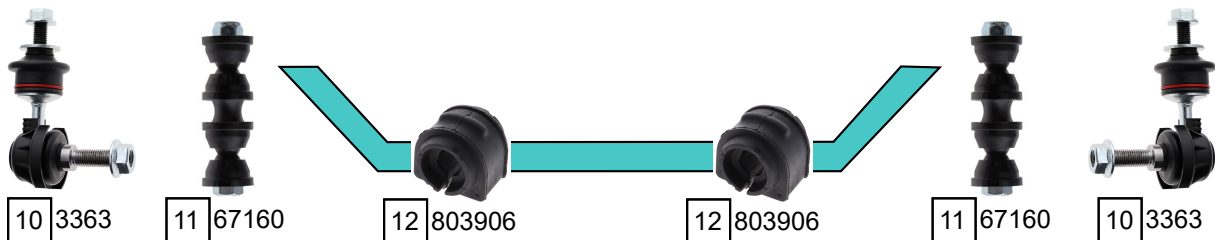

V40

03/2012 - 08/2019

Ref.	Sidem Ref.	Description	OE-number	Measures	Ref.	Sidem Ref.	Description	OE-number	Measures
1	803308	mounting axle body	31 360 092	do:60.2	7	3776	TCA	31 387 062	L:490
2	3679	track rod	31 277 675	L:223	8	803701	silentblock for TCA	Part of	di:12.1 do:36.3
3	3678	track rod	31 317 267	L:286	9	803700	silentblock for TCA	Part of	di:12.1 do:32.4
4	3675	track rod	31 406 582	L:286	10	3363	stabiliser link rear axle	31 317 271	L:76
5	3004	mounting kit	999 259	th:M12x1.75R L:76	11	67160	stabiliser link rear axle	30 760 238	L:109
6	67279	TCA	31 387 063	L:490	12	803906	stabiliser mounting	31 317 946	di:17