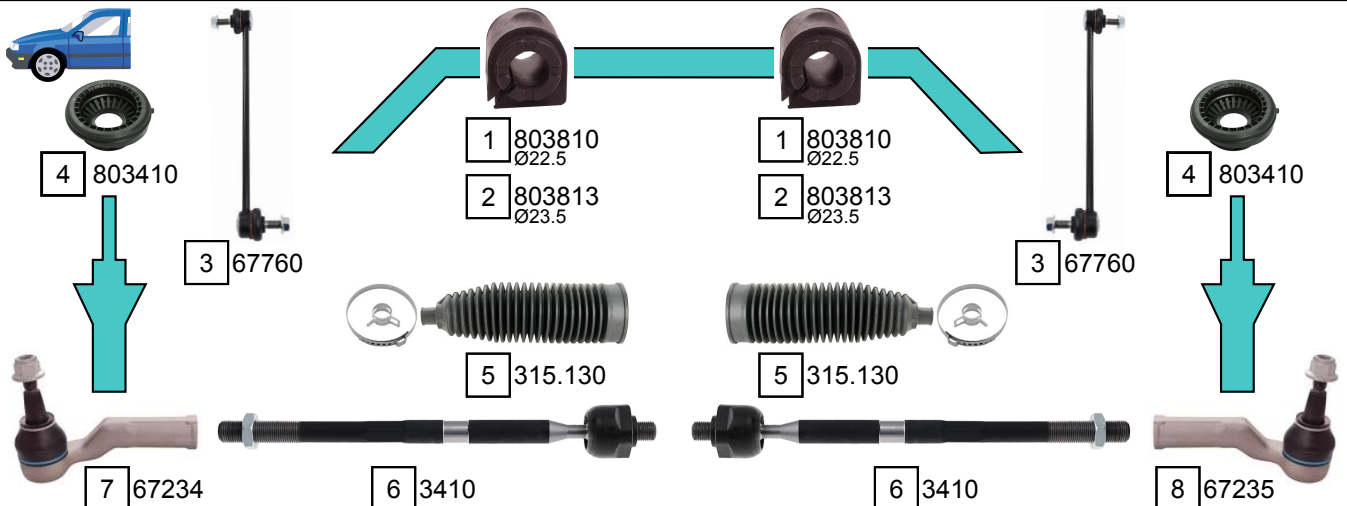

V40

03/2012 - 08/2019

Ref.	Sidem Ref.	Description	OE-number	Measures	Ref.	Sidem Ref.	Description	OE-number	Measures
1	803810	stabilizer mounting	31 317 247	di:22.5	10	67371	TCA right wbj	31 340 231	c:21
2	803813	stabilizer mounting	31 317 248	di:23.5	11	803601	silentblock for TCA	Part of	di:14.1 do:38
3	67760	stabilizer link	8 623 576	L:298	12	803602	silentblock for TCA	Part of	di:22
4	803410	bearing	31 262 470	di:35 do:107 L:44	13	67284	ball joint left	Part of	c:21
5	315.130	steering rack gaiter	31 317 782	D:54 d:15 L:206	14	67285	ball joint right	Part of	c:21
6	3410	axial joint	31 201 817	th:MM14X1.5R L:294	15	67372	TCA left wbj	31 277 620	c:21
7	67234	tie rod end left	31 317 781	c:11.2 th:FM16X1.5R	16	67373	TCA right wbj	31 317 251	c:21
8	67235	tie rod end right	31 317 819	c:11.2 th:FM16X1.5R	17	803604	silentblock for TCA left	Part of	di:20.8 do:20.8
9	67370	TCA left wbj	31 340 232	c:21	18	803605	silentblock for TCA right	Part of	di:20.8 do:20.8