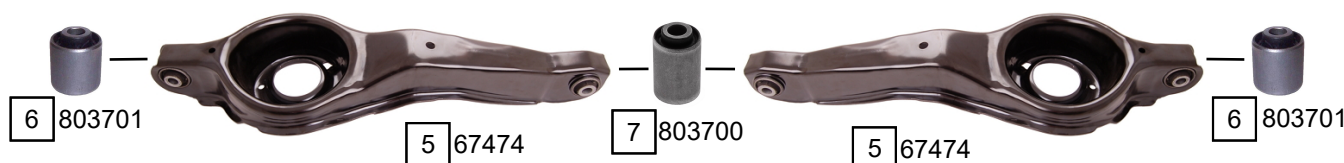

V40 CROSS COUNTRY

10/2012 - 08/2019

1 803308

1 803308

2 3679

3 3678

4 3004

2 3679

3 3678

6 803701

5 67474

7 803700

5 67474

6 803701

8 3363

9 67160

10 803906

10 803906

9 67160

8 3363

Ref.	Sidem Ref.	Description	OE-number	Measures	Ref.	Sidem Ref.	Description	OE-number	Measures
1	803308	mounting axle body	31 360 092	do:60.2	6	803701	silentblock for TCA	Part of	di:12.1 do:36.3
2	3679	track rod	31 277 675	L:223	7	803700	silentblock for TCA	Part of	di:12.1 do:32.4
3	3678	track rod	31 317 267	L:286	8	3363	stabiliser link rear axle	31 317 271	L:76
4	3004	mounting kit	999 259	th:M12x1.75R L:76	9	67160	stabiliser link rear axle	30 760 238	L:109
5	67474	TCA	31 317 266	L:491	10	803906	stabiliser mounting	31 317 946	di:17