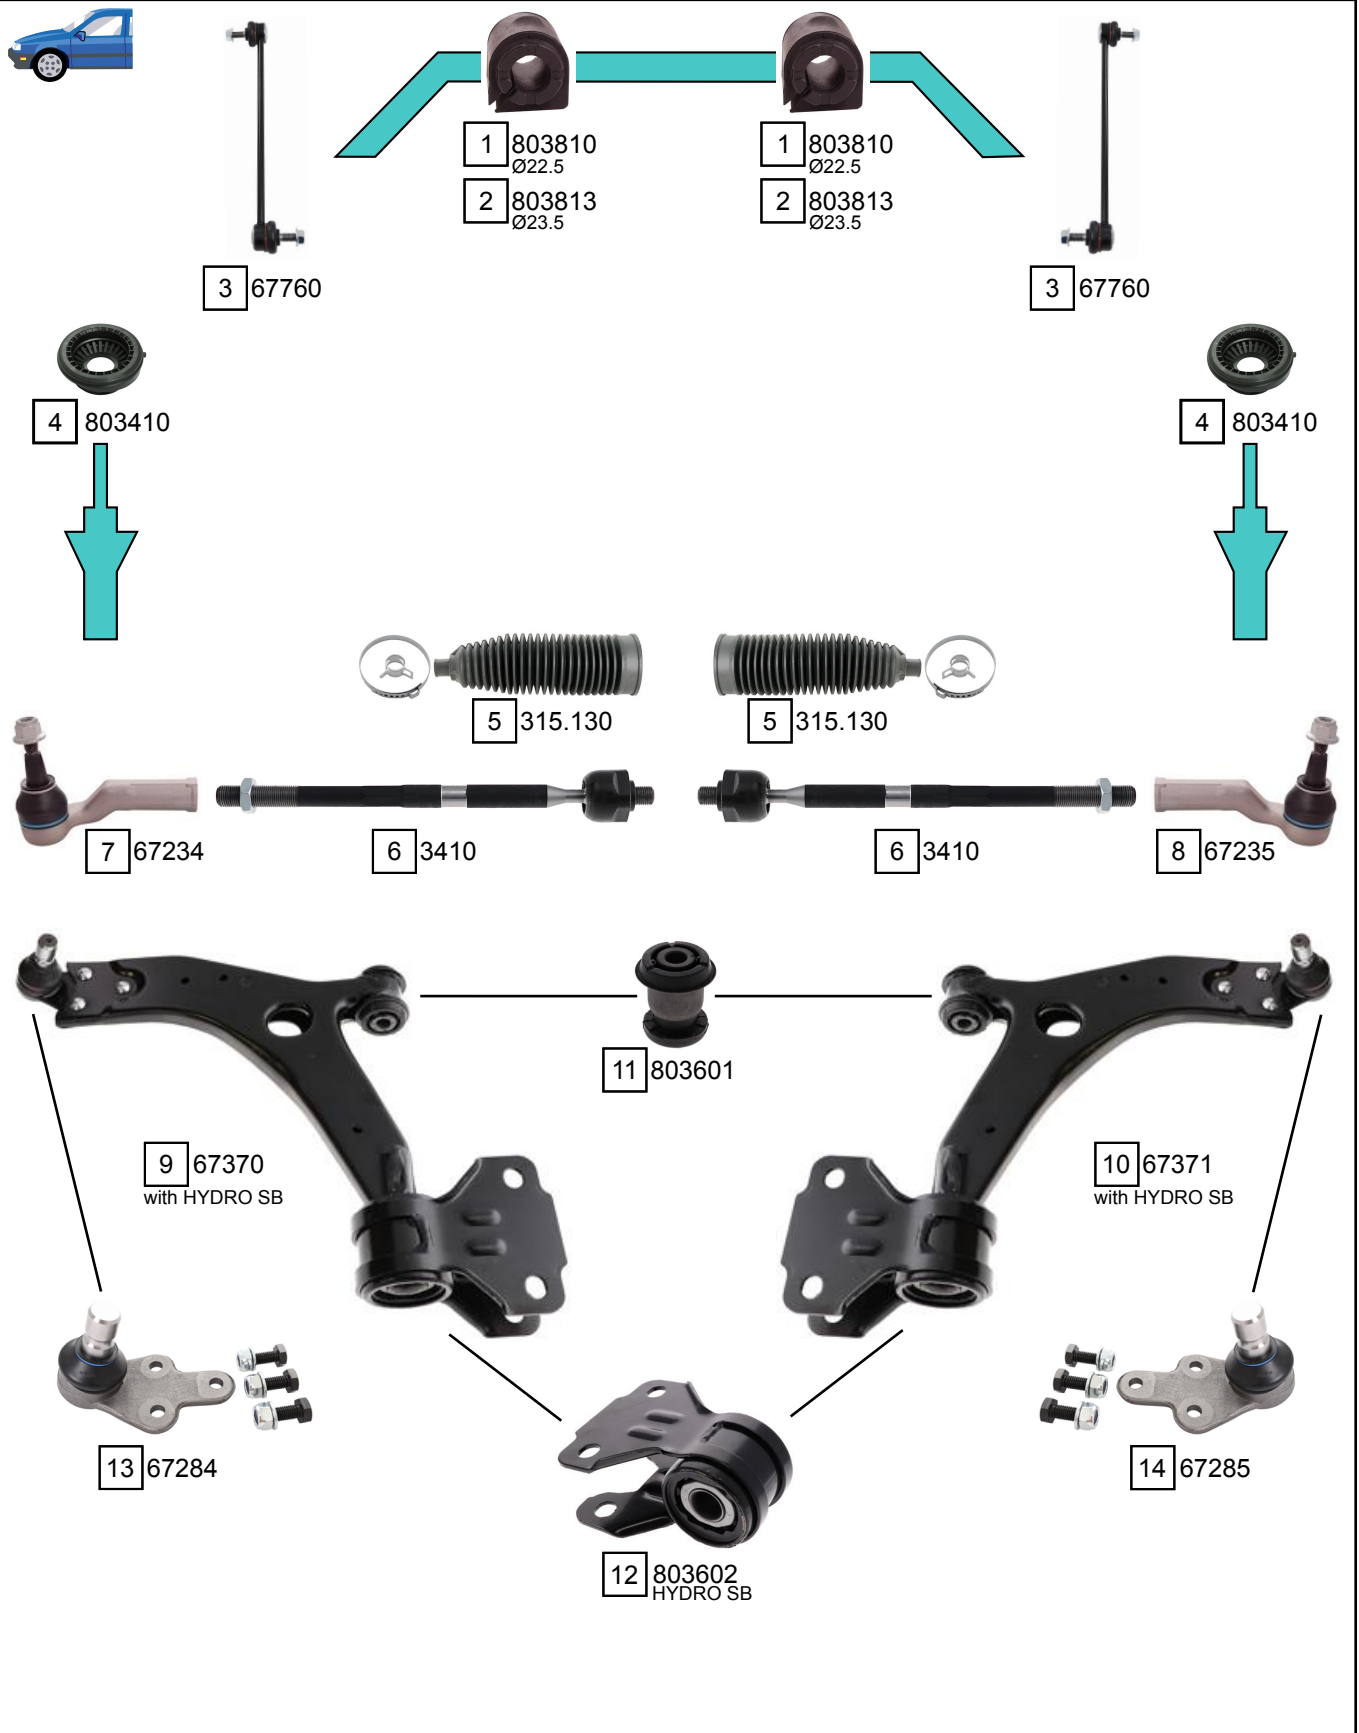

V40 CROSS COUNTRY

10/2012 - 08/2019

Ref.	Sidem Ref.	Description	OE-number	Measures	Ref.	Sidem Ref.	Description	OE-number	Measures
1	803810	stabilizer mounting	31 317 247	di:22.5	8	67235	tie rod end right	31 317 819	c:11.2 th:FM16X1.5R
2	803813	stabilizer mounting	31 317 248	di:23.5	9	67370	TCA left wbj	31 340 232	c:21
3	67760	stabilizer link	8 623 576	L:298	10	67371	TCA right wbj	31 340 231	c:21
4	803410	bearing	31 262 470	di:35 do:107 L:44	11	803601	silentblock for TCA	Part of	di:14.1 do:38
5	315.130	steering rack gater	31 317 782	D:54 d:15 L:206	12	803602	silentblock for TCA	Part of	di:22
6	3410	axial joint	31 201 817	th:MM14X1.5R L:294	13	67284	ball joint left	Part of	c:21
7	67234	tie rod end left	31 317 781	c:11.2 th:FM16X1.5R	14	67285	ball joint right	Part of	c:21