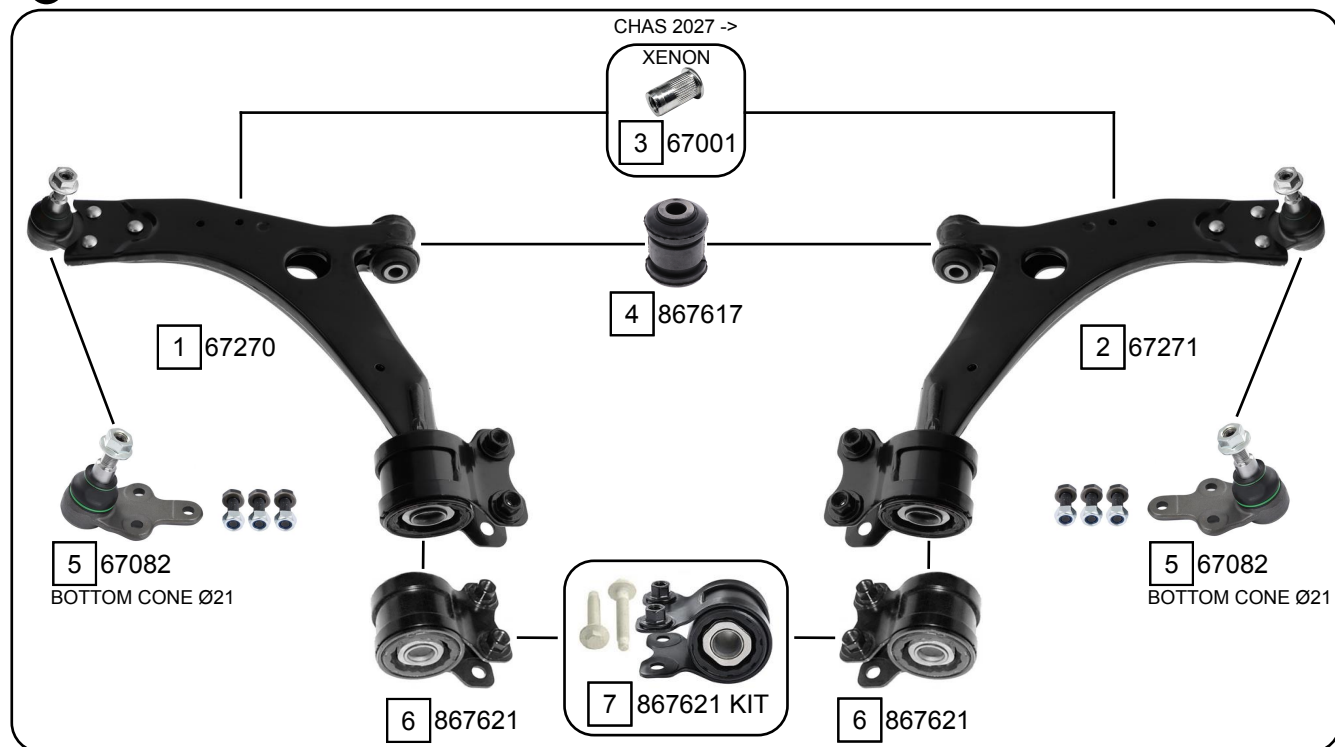

C70 II CONVERTIBLE

03/2006 - 06/2013

Ref.	Sidem Ref.	Description	OE-number	Measures	Ref.	Sidem Ref.	Description	OE-number	Measures
1	67270	TCA left wbj	31 277 463	c:18	7	867621 KIT	silentblock kit	Part of	
2	67271	TCA right wbj	31 277 462	c:18	8	803900	mounting axle body	30 666 821	di:14.1 do:60.2
3	67001	mounting kit	999362	L:17	9	3574	track rod	30 683 067	L:223
4	867617	silentblock for TCA	Part of	di:14.2 do:40.5	10	881708	silentblock for TCA	Part of	di:12.1 do:32.3
5	67082	ball joint	Part of	c:18	11	3004	mounting kit	999 259	th:M12x1.75R L:76
6	867621	silentblock for TCA	Part of	di:22	12	3266	stabilizer link rear axle	31 212 548	L:77