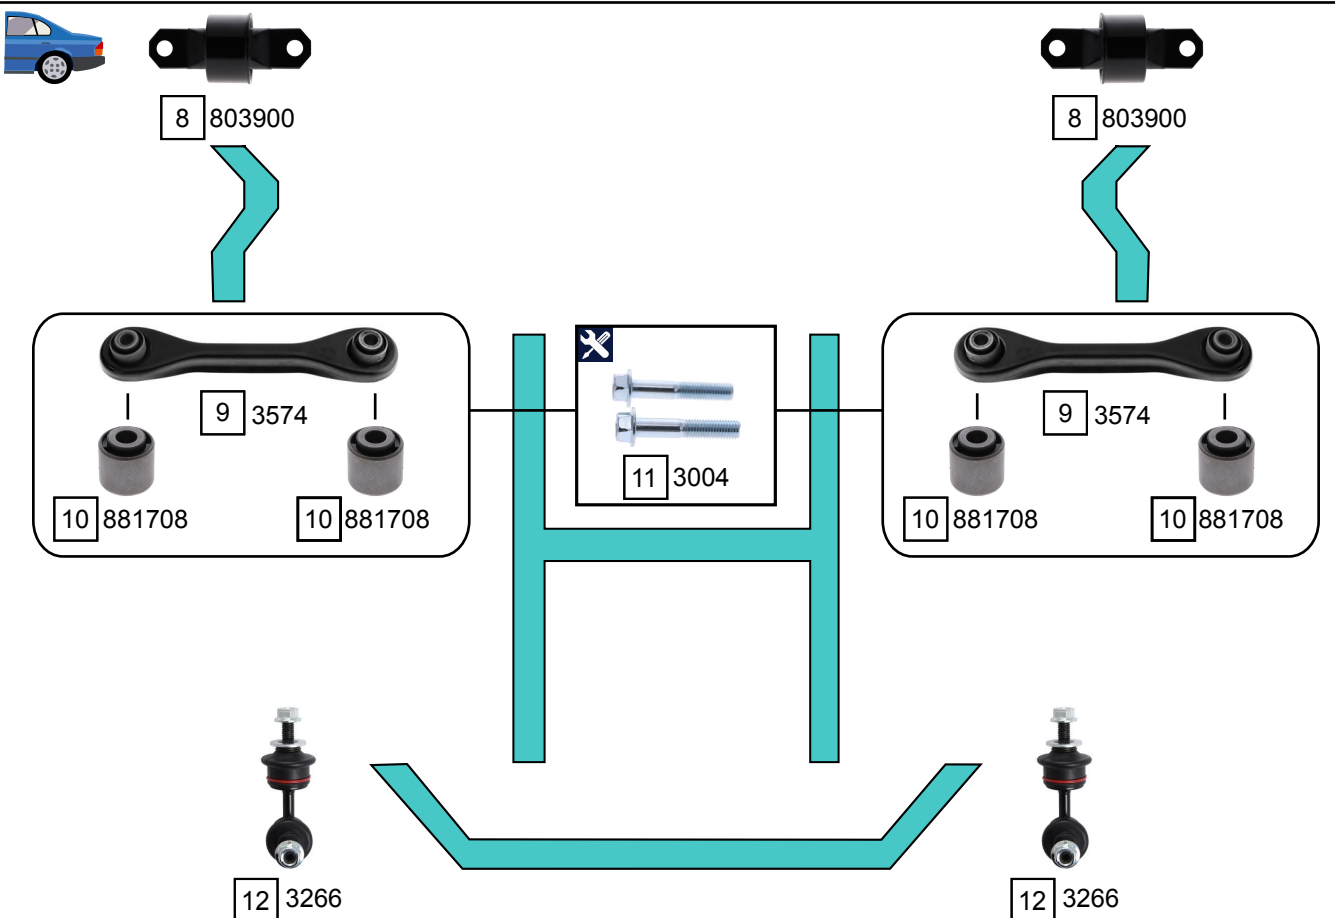

C70 II CONVERTIBLE

03/2006 - 06/2013

Ref.	Sidem Ref.	Description	OE-number	Measures	Ref.	Sidem Ref.	Description	OE-number	Measures
1	67270	TCA left wbj	31 277 463	c:18	7	867621 KIT	silentblock kit	Part of	
2	67271	TCA right wbj	31 277 462	c:18	8	803900	mounting axle body	30 666 821	di:14.1 do:60.2
3	67001	mounting kit	999362	L:17	9	3574	track rod	30 683 067	L:223
4	867617	silentblock for TCA	Part of	di:14.2 do:40.5	10	881708	silentblock for TCA	Part of	di:12.1 do:32.3
5	67082	ball joint	Part of	c:18	11	3004	mounting kit	999 259	th:M12x1.75R L:76
6	867621	silentblock for TCA	Part of	di:22	12	3266	stabilizer link rear axle	31 212 548	L:77