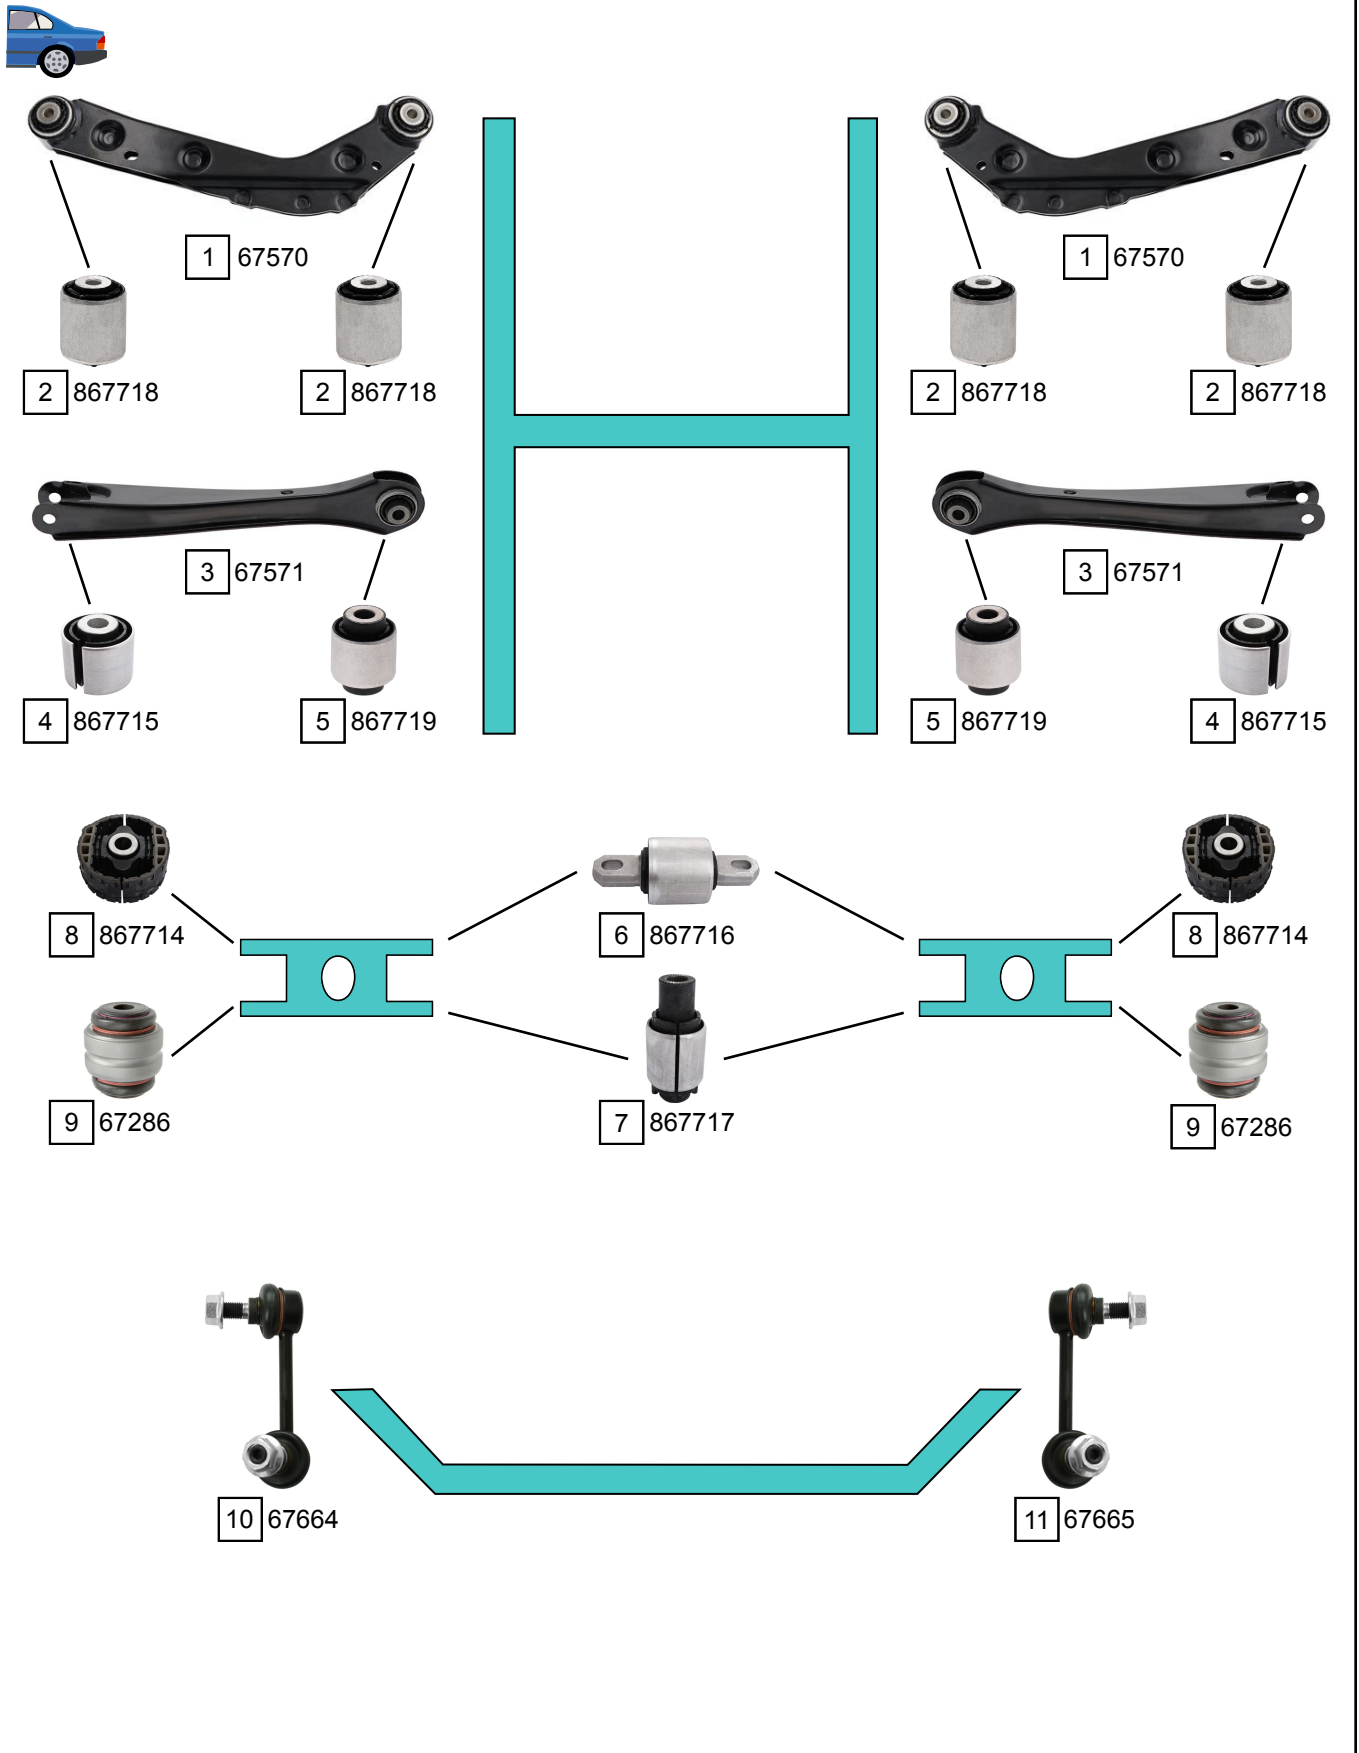

XC90 II

09/2014 ->

Ref.	Sidem Ref.	Description	OE-number	Measures	Ref.	Sidem Ref.	Description	OE-number	Measures
1	67570	track rod	31 360 584	L:365	7	867717	silentblock for TCA	31 360 582	di:14.3 do:43.6
2	867718	silentblock for TCA	Part of	di:10.3 do:44	8	867714	silentblock for TCA	31 360 595	di:14.1 do:77
3	67571	track rod	31 360 588	L:350	9	67286	ball joint rear	31 360 583	di:12.1 do:47.1
4	867715	silentblock for TCA	31 360 590	di:14.1 do:42	10	67664	stabilizer link left	31 387 674	L:100
5	867719	silentblock for TCA	Part of	di:12.3 do:40	11	67665	stabilizer link right	31 387 675	L:100
6	867716	silentblock for TCA	32 292 421	do:60.4					