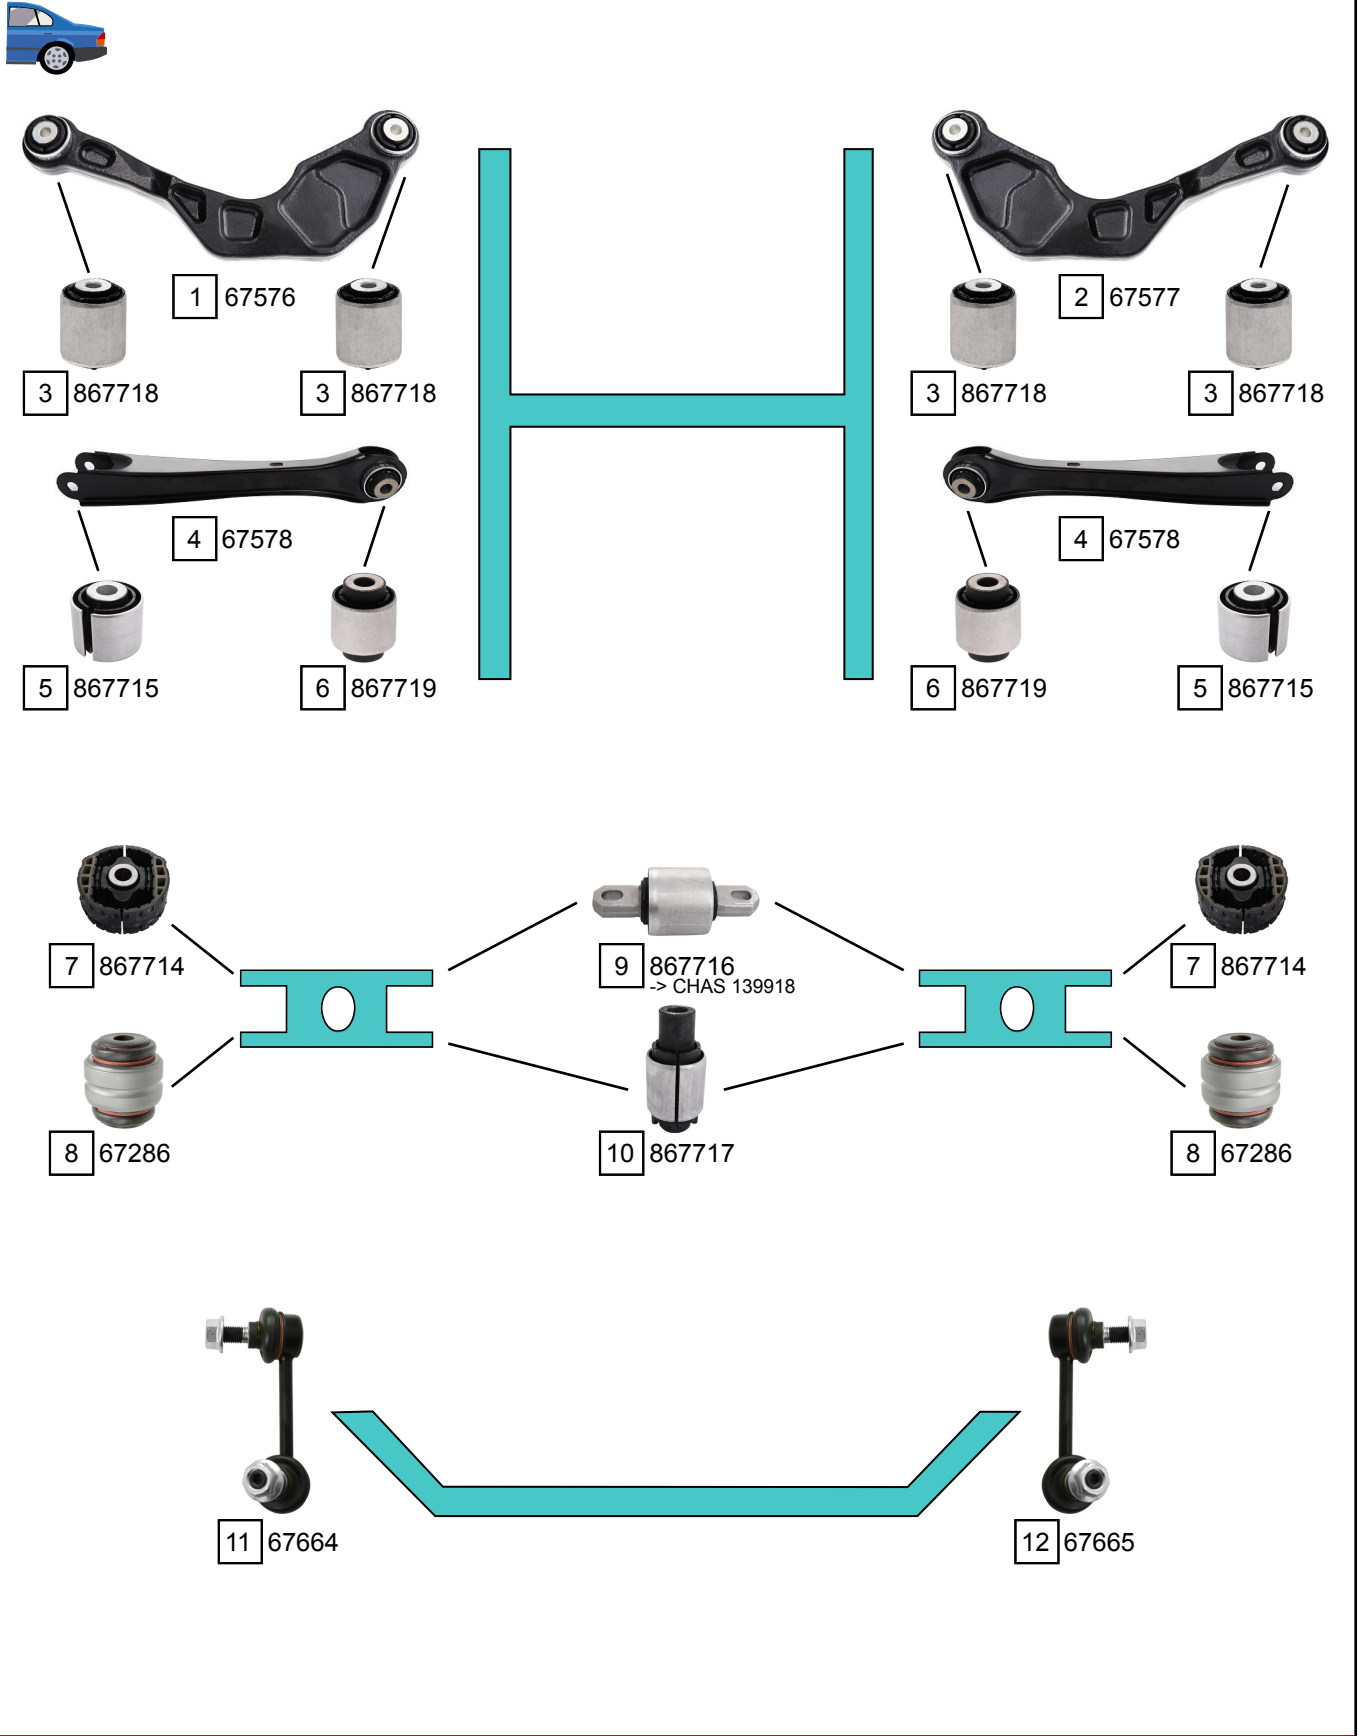

S90 II
V90 II

03/2016 ->
03/2016 ->

Ref.	Sidem Ref.	Description	OE-number	Measures	Ref.	Sidem Ref.	Description	OE-number	Measures
1	67576	track rod	31 360 865	L:330	7	867714	silentblock for TCA	31 360 595	di:14.1 do:77
2	67577	track rod	31 360 866	L:330	8	67286	ball joint rear	31 360 583	di:12.1 do:47.1
3	867718	silentblock for TCA	Part of	di:10.3 do:44	9	867716	silentblock for TCA	32 292 421	do:60.4
4	67578	track rod	31 387 207	L:330	10	867717	silentblock for TCA	31 360 582	di:14.3 do:43.6
5	867715	silentblock for TCA	31 360 590	di:14.1 do:42	11	67664	stabilizer link left	31 387 674	L:100
6	867719	silentblock for TCA	Part of	di:12.3 do:40	12	67665	stabilizer link right	31 387 675	L:100